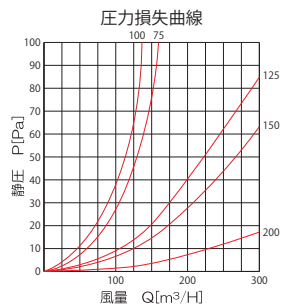

■ 寸法

■ 仕様

部 品 名	材 質	規 格
① フ ー ド	SUS304	t0.5
② ガ ラ リ	SUS304	t0.5
③ パイプガイド	SUS430J1L	t0.5
④ 天 板	SUS304	t0.5
⑤ 制 震 板	SUS304	t1.0
⑥ 防 虫 網	SUS304	10 メッシュ