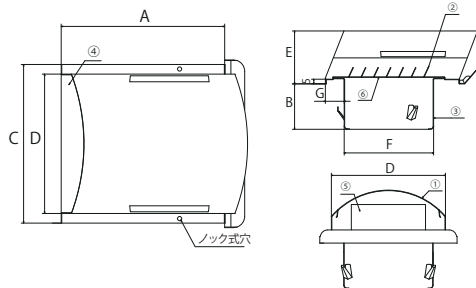

■ 寸法

■ 仕様

部 品 名	材 質	規 格
① フ ー ド	SUS304	t0.5
② ガ ラ リ	SUS304	t0.5
③ パイプガイド	SUS430J1L	t0.5
④ 天 板	SUS304	t0.5
⑤ 制 震 板	SUS304	t1.0
⑥ 防 虫 網	SUS304	10 メッシュ

■ 品番の見方

製品 No	品 番	色	カチオン 下地処理	製品寸法							防虫網	水止め 裏板	有効開口 面積	呼び径 (mm)	梱包 入数	定価 (消費税別)
				A	B	C	D	E	F	G						
462	CR-75HL-KT	クリア	×	144	43	140	123	57	73.5	31.5	×	●	24.8c㎡	φ 75	24	9,800 円
463	CR-75HL-T	クリア	×	144	43	140	123	57	73.5	31.5	×	●	38.4c㎡	φ 75	24	9,800 円
460	CR-75SM-KT	シルバーメタリック	●	144	43	140	123	57	73.5	31.5	×	●	24.8c㎡	φ 75	24	9,800 円
461	CR-75SM-T	シルバーメタリック	●	144	43	140	123	57	73.5	31.5	×	●	38.4c㎡	φ 75	24	9,800 円
464	CR-75IV-KT	アイボリー	●	144	43	140	123	57	73.5	31.5	×	●	24.8c㎡	φ 75	24	9,800 円
465	CR-75IV-T	アイボリー	●	144	43	140	123	57	73.5	31.5	×	●	38.4c㎡	φ 75	24	9,800 円
466	CR-75BR-KT	ブラウン	●	144	43	140	123	57	73.5	31.5	×	●	24.8c㎡	φ 75	24	9,800 円
467	CR-75BR-T	ブラウン	●	144	43	140	123	57	73.5	31.5	×	●	38.4c㎡	φ 75	24	9,800 円
468	CR-75BK-KT	ブラック	●	144	43	140	123	57	73.5	31.5	×	●	24.8c㎡	φ 75	24	9,800 円
469	CR-75BK-T	ブラック	●	144	43	140	123	57	73.5	31.5	×	●	38.4c㎡	φ 75	24	9,800 円
470	CR-75WH-KT	ホワイト	●	144	43	140	123	57	73.5	31.5	×	●	24.8c㎡	φ 75	24	9,800 円
471	CR-75WH-T	ホワイト	●	144	43	140	123	57	73.5	31.5	×	●	38.4c㎡	φ 75	24	9,800 円
352	CR-100HL-K	クリア	×	144	49	140	123	57	96.4	20	×	×	32.3c㎡	φ 100	24	9,300 円
353	CR-100HL	クリア	×	144	49	140	123	57	96.4	20	×	×	33.0c㎡	φ 100	24	9,300 円
350	CR-100SM-K	シルバーメタリック	●	144	49	140	123	57	96.4	20	×	×	32.3c㎡	φ 100	24	9,300 円
351	CR-100SM	シルバーメタリック	●	144	49	140	123	57	96.4	20	×	×	33.0c㎡	φ 100	24	9,300 円
354	CR-100IV-K	アイボリー	●	144	49	140	123	57	96.4	20	×	×	32.3c㎡	φ 100	24	9,300 円
355	CR-100IV	アイボリー	●	144	49	140	123	57	96.4	20	×	×	33.0c㎡	φ 100	24	9,300 円
356	CR-100BR-K	ブラウン	●	144	49	140	123	57	96.4	20	×	×	32.3c㎡	φ 100	24	9,300 円
357	CR-100BR	ブラウン	●	144	49	140	123	57	96.4	20	×	×	33.0c㎡	φ 100	24	9,300 円
358	CR-100BK-K	ブラック	●	144	49	140	123	57	96.4	20	×	×	32.3c㎡	φ 100	24	9,300 円
359	CR-100BK	ブラック	●	144	49	140	123	57	96.4	20	×	×	33.0c㎡	φ 100	24	9,300 円
360	CR-100WH-K	ホワイト	●	144	49	140	123	57	96.4	20	×	×	32.3c㎡	φ 100	24	9,300 円
361	CR-100WH	ホワイト	●	144	49	140	123	57	96.4	20	×	×	33.0c㎡	φ 100	24	9,300 円
474	CR-125HL-K	クリア	×	200	56	192	175	84	122.0	34	×	×	66.4c㎡	φ 125	12	12,000 円
475	CR-125HL	クリア	×	200	56	192	175	84	122.0	34	×	×	71.8c㎡	φ 125	12	12,000 円
472	CR-125SM-K	シルバーメタリック	●	200	56	192	175	84	122.0	34	×	×	66.4c㎡	φ 125	12	12,000 円
473	CR-125SM	シルバーメタリック	●	200	56	192	175	84	122.0	34	×	×	71.8c㎡	φ 125	12	12,000 円
476	CR-125IV-K	アイボリー	●	200	56	192	175	84	122.0	34	×	×	66.4c㎡	φ 125	12	12,000 円
477	CR-125IV	アイボリー	●	200	56	192	175	84	122.0	34	×	×	71.8c㎡	φ 125	12	12,000 円
478	CR-125BR-K	ブラウン	●	200	56	192	175	84	122.0	34	×	×	66.4c㎡	φ 125	12	12,000 円
479	CR-125BR	ブラウン	●	200	56	192	175	84	122.0	34	×	×	71.8c㎡	φ 125	12	12,000 円
480	CR-125BK-K	ブラック	●	200	56	192	175	84	122.0	34	×	×	66.4c㎡	φ 125	12	12,000 円
481	CR-125BK	ブラック	●	200	56	192	175	84	122.0	34	×	×	71.8c㎡	φ 125	12	12,000 円
482	CR-125WH-K	ホワイト	●	200	56	192	175	84	122.0	34	×	×	66.4c㎡	φ 125	12	12,000 円
483	CR-125WH	ホワイト	●	200	56	192	175	84	122.0	34	×	×	71.8c㎡	φ 125	12	12,000 円
364	CR-150HL-K	クリア	×	200	56	192	175	84	145.0	22.5	×	×	67.5c㎡	φ 150	12	12,000 円
365	CR-150HL	クリア	×	200	56	192	175	84	145.0	22.5	×	×	80.9c㎡	φ 150	12	12,000 円
362	CR-150SM-K	シルバーメタリック	●	200	56	192	175	84	145.0	22.5	×	×	67.5c㎡	φ 150	12	12,000 円
363	CR-150SM	シルバーメタリック	●	200	56	192	175	84	145.0	22.5	×	×	80.9c㎡	φ 150	12	12,000 円
366	CR-150IV-K	アイボリー	●	200	56	192	175	84	145.0	22.5	×	×	67.5c㎡	φ 150	12	12,000 円
367	CR-150IV	アイボリー	●	200	56	192	175	84	145.0	22.5	×	×	80.9c㎡	φ 150	12	12,000 円
368	CR-150BR-K	ブラウン	●	200	56	192	175	84	145.0	22.5	×	×	67.5c㎡	φ 150	12	12,000 円
369	CR-150BR	ブラウン	●	200	56	192	175	84	145.0	22.5	×	×	80.9c㎡	φ 150	12	12,000 円
370	CR-150BK-K	ブラック	●	200	56	192	175	84	145.0	22.5	×	×	67.5c㎡	φ 150	12	12,000 円
371	CR-150BK	ブラック	●	200	56	192	175	84	145.0	22.5	×	×	80.9c㎡	φ 150	12	12,000 円
372	CR-150WH-K	ホワイト	●	200	56	192	175	84	145.0	22.5	×	×	67.5c㎡	φ 150	12	12,000 円
373	CR-150WH	ホワイト	●	200	56	192	175	84	145.0	22.5	×	×	80.9c㎡	φ 150	12	12,000 円
436	CR-200SM-KT	シルバーメタリック	●	258	69	250	231	107	195.0	26.5	×	●	112.3c㎡	φ 200	1	22,000 円
437	CR-200SM-T	シルバーメタリック	●	258	69	250	231	107	195.0	26.5	×	●	151.4c㎡	φ 200	1	22,000 円
438	CR-200IV-KT	アイボリー	●	258	69	250	231	107	195.0	26.5	×	●	112.3c㎡	φ 200	1	22,000 円
439	CR-200IV-T	アイボリー	●	258	69	250	231	107	195.0	26.5	×	●	151.4c㎡	φ 200	1	22,000 円
440	CR-200BR-KT	ブラウン	●	258	69	250	231	107	195.0	26.5	×	●	112.3c㎡	φ 200	1	22,000 円
441	CR-200BR-T	ブラウン	●	258	69	250	231	107	195.0	26.5	×	●	151.4c㎡	φ 200	1	22,000 円
442	CR-200BK-KT	ブラック	●	258	69	250	231	107	195.0	26.5	×	●	112.3c㎡	φ 200	1	22,000 円
443	CR-200BK-T	ブラック	●	258	69	250	231	107	195.0	26.5	×	●	151.4c㎡	φ 200	1	22,000 円
444	CR-200WH-KT	ホワイト	●	258	69	250	231	107	195.0	26.5	×	●	112.3c㎡	φ 200	1	22,000 円
445	CR-200WH-T	ホワイト	●	258	69	250	231	107	195.0	26.5	×	●	151.4c㎡	φ 200	1	22,000 円