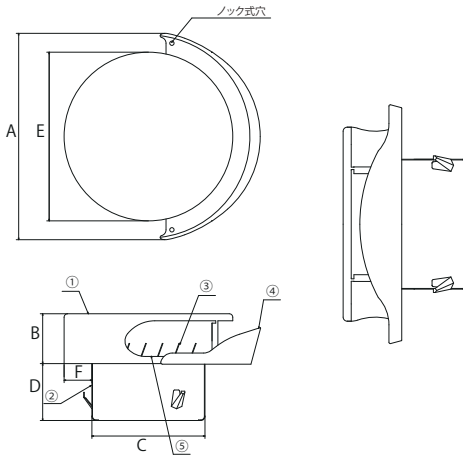

- 低圧損タイプ
 - 建物に高級感を与えるシンプルデザイン
 - 水切板付で、雨水の浸入・風の吹き込みを減少させ、外壁の雨垂れ跡を付きにくくする
 - 隣地境界が狭い場所に最適
 - ノック式の穴 2 か所とステンレスのビス 2 本で外壁にしっかり固定できる
 - カチオン電着塗装+粉体塗装
- ※ 常時機械排気にご使用の場合は、防虫網無を推奨致します。

■ 寸 法

■ 仕 様

部 品 名	材 質	規 格
① フード	SUS304	t0.5
② パイプガイド	SUS430J1L	t0.5
③ ガラリ	SUS304	t0.5
④ 水切板	SUS304	t0.5
⑤ 防虫網	SUS304	10メッシュ

■ 品 番 の 見 方

製品 No	品 番	色	カチオン 下地処理	製品寸法						防虫網	水止め 裏板	有効開口面積	呼び径 (mm)	梱包 入数	定価 (消費税別)
				A	B	C	D	E	F						
251	TF-100SM-KT	シルバーメタリック	●	176	42.5	96.4	48.5	143.5	23.5	●	●	36.2cm ²	φ 100	24	8,300 円
252	TF-100SM-T	シルバーメタリック	●	176	42.5	96.4	48.5	143.5	23.5	×	●	42.5cm ²	φ 100	24	8,300 円
265	TF-100BK-KT	ブラック	●	176	42.5	96.4	48.5	143.5	23.5	●	●	36.2cm ²	φ 100	24	8,300 円
266	TF-100BK-T	ブラック	●	176	42.5	96.4	48.5	143.5	23.5	×	●	42.5cm ²	φ 100	24	8,300 円
249	TF-100WH-KT	ホワイト	●	176	42.5	96.4	48.5	143.5	23.5	●	●	36.2cm ²	φ 100	24	8,300 円
250	TF-100WH-T	ホワイト	●	176	42.5	96.4	48.5	143.5	23.5	×	●	42.5cm ²	φ 100	24	8,300 円
255	TF-150SM-KT	シルバーメタリック	●	235.5	62.5	145	54	203	29	●	●	83.4cm ²	φ 150	12	10,700 円
256	TF-150SM-T	シルバーメタリック	●	235.5	62.5	145	54	203	29	×	●	96.4cm ²	φ 150	12	10,700 円
267	TF-150BK-KT	ブラック	●	235.5	62.5	145	54	203	29	●	●	83.4cm ²	φ 150	12	10,700 円
268	TF-150BK-T	ブラック	●	235.5	62.5	145	54	203	29	×	●	96.4cm ²	φ 150	12	10,700 円
253	TF-150WH-KT	ホワイト	●	235.5	62.5	145	54	203	29	●	●	83.4cm ²	φ 150	12	10,700 円
254	TF-150WH-T	ホワイト	●	235.5	62.5	145	54	203	29	×	●	96.4cm ²	φ 150	12	10,700 円