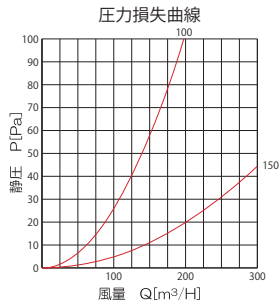

- 低圧損タイプ
 - 建物に高級感を与えるシンプルデザイン
 - 水切板付で、雨水の浸入・風の吹き込みを減少させ、外壁の雨垂れ跡を付きにくくする
 - 隣地境界が狭い場所に最適
 - ノック式の穴 2 か所とステンレスのビス 2 本で外壁にしっかり固定できる
 - カチオン電着塗装+粉体塗装
- ※ 常時機械排気にご使用の場合は、防虫網無を推奨致します。

■ 寸 法

■ 仕 様

部 品 名	材 質	規 格
① フード	SUS304	t0.5
② パイプガイド	SUS430J1L	t0.5
③ ガラリ	SUS304	t0.5
④ 水切板	SUS304	t0.5
⑤ 防虫網	SUS304	10メッシュ