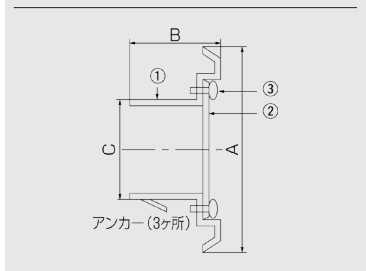

寸法図 (単位: mm)

質量: 0.4kg

特性図

特長

- ネットフィルター付 (グリル内部)
- 薄型デザイングリル採用 (厚さ 15mm)
- 風量調節機構付 (グリル内部)
- 材質: プラスチック製
- グリル脱着式
- 全閉可能
- 抜け止め金具付
- 取付場所: 天井・壁・床 (ただし、踏みつけられない場所)

クーラーキャップ | 室外用

全6色

SC-75HL (クリア)

クリア シルバーメタリック アイボリー
 ブラウン ブラック ホワイト

製品 No	品番	色	製品寸法 (mm)			適応パイプ内径 (mm)	梱包入数
			A寸法	B寸法	C寸法		
55	SC-75HL	□ クリア	115.5	51	73.6	φ75	72
160	SC-75SM	■ シルバーメタリック	115.5	51	73.6	φ75	-
161	SC-75IV	■ アイボリー	115.5	51	73.6	φ75	-
162	SC-75BR	■ ブラウン	115.5	51	73.6	φ75	-
163	SC-75BK	■ ブラック	115.5	51	73.6	φ75	-
164	SC-75WH	□ ホワイト	115.5	51	73.6	φ75	-
769	SC-100HL	※ □ クリア	140	50.8	95.3	φ100	-
768	SC-100SM	■ シルバーメタリック	140	50.8	95.3	φ100	-
770	SC-100IV	※ ■ アイボリー	140	50.8	95.3	φ100	-
771	SC-100BR	※ ■ ブラウン	140	50.8	95.3	φ100	-
772	SC-100BK	※ ■ ブラック	140	50.8	95.3	φ100	-
773	SC-100WH	※ □ ホワイト	140	50.8	95.3	φ100	-

常備在庫品

※は受注生産品の為、受注後14営業日(土日祝日を除く)以降の発送となります。

寸法図

仕様

部品名	材質	規格
① 本体	SUS304	t0.5
② 蓋	SUS304	t0.5
③ ビス	SUS304	ISOナベM3-3本

※ゴムパッキン付

クーラーキャップ | 室内用

オフホワイト

製品番号
99 PC-75A

寸法図

仕様

部品名	材質	規格
① 本体	ABS製樹脂	オフホワイト
② 蓋		

※ゴムパッキン付

常備在庫品

製品 No	品番	製品寸法 (mm)			適応パイプ内径 (mm)	梱包入数
		A寸法	B寸法	C寸法		
99	PC-75A	111.5	50	73.5	φ75	60

スリーブキャップ | 壁内給気用