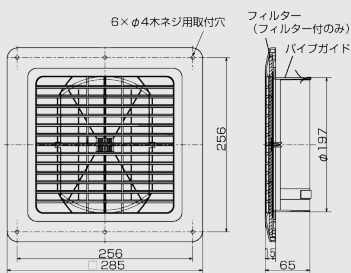

製品番号 **P-18GLF6**
3058
価格 5,300 円 (税込)

製品番号 **P-23GLF6**
3059
価格 9,600 円 (税込)

寸法図 (単位: mm)

質量: 0.2kg

特性図

寸法図 (単位: mm)

質量: 0.3kg

特性図

寸法図 (単位: mm)

質量: 0.4kg

特性図

特長

- ネットフィルター付 (グリル内部)
- 薄型デザイングリル採用 (厚さ 15mm)
- 風量調節機構付 (グリル内部)
- 材質: プラスチック製
- グリル脱着式
- 全閉可能
- 抜け止め金具付
- 取付場所: 天井・壁・床 (ただし、踏みつけられない場所)

クーラーキャップ | 室外用

全6色

SC-75HL (クリア)

クリア シルバーメタリック アイボリー
 ブラウン ブラック ホワイト

製品 No	品番	色	製品寸法 (mm)			適応パイプ内径 (mm)	梱包入数
			A寸法	B寸法	C寸法		
55	SC-75HL	□ クリア	115.5	51	73.6	φ75	72
160	SC-75SM	■ シルバーメタリック	115.5	51	73.6	φ75	-
161	SC-75IV	■ アイボリー	115.5	51	73.6	φ75	-
162	SC-75BR	■ ブラウン	115.5	51	73.6	φ75	-
163	SC-75BK	■ ブラック	115.5	51	73.6	φ75	-
164	SC-75WH	□ ホワイト	115.5	51	73.6	φ75	-
769	SC-100HL	※ □ クリア	140	50.8	95.3	φ100	-
768	SC-100SM	■ シルバーメタリック	140	50.8	95.3	φ100	-
770	SC-100IV	※ ■ アイボリー	140	50.8	95.3	φ100	-
771	SC-100BR	※ ■ ブラウン	140	50.8	95.3	φ100	-
772	SC-100BK	※ ■ ブラック	140	50.8	95.3	φ100	-
773	SC-100WH	※ □ ホワイト	140	50.8	95.3	φ100	-

常備在庫品

※は受注生産品の為、受注後14営業日(土日祝日を除く)以降の発送となります。

寸法図

仕様

部品名	材質	規格
① 本体	SUS304	t0.5
② 蓋	SUS304	t0.5
③ ビス	SUS304	ISOナベM3-3本

※ゴムパッキン付

クーラーキャップ | 室内用

オフホワイト