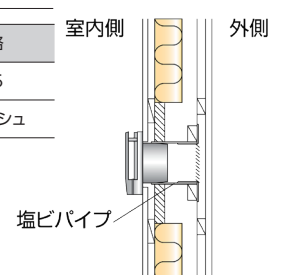

クリア シルバーメタリック アイボリー
 ブラウン ブラック ホワイト

製品 No	品番	色	製品寸法 (mm)			適応パイプ内径 (mm)	梱包入数
			A寸法	B寸法	C寸法		
55	SC-75HL	□ クリア	115.5	51	73.6	φ75	72
160	SC-75SM	■ シルバーメタリック	115.5	51	73.6	φ75	-
161	SC-75IV	■ アイボリー	115.5	51	73.6	φ75	-
162	SC-75BR	■ ブラウン	115.5	51	73.6	φ75	-
163	SC-75BK	■ ブラック	115.5	51	73.6	φ75	-
164	SC-75WH	□ ホワイト	115.5	51	73.6	φ75	-
769	SC-100HL	※ □ クリア	140	50.8	95.3	φ100	-
768	SC-100SM	■ シルバーメタリック	140	50.8	95.3	φ100	-
770	SC-100IV	※ ■ アイボリー	140	50.8	95.3	φ100	-
771	SC-100BR	※ ■ ブラウン	140	50.8	95.3	φ100	-
772	SC-100BK	※ ■ ブラック	140	50.8	95.3	φ100	-
773	SC-100WH	※ □ ホワイト	140	50.8	95.3	φ100	-

常備在庫品

※は受注生産品の為、受注後14営業日(土日祝日を除く)以降の発送となります。

寸法図

仕様

部品名	材質	規格
① 本体	SUS304	t0.5
② 蓋	SUS304	t0.5
③ ビス	SUS304	ISOナベM3-3本

※ゴムパッキン付

クーラーキャップ | 室内用

オフホワイト

製品番号
99 PC-75A

寸法図

仕様

部品名	材質	規格
① 本体	ABS製樹脂	オフホワイト
② 蓋		

※ゴムパッキン付

常備在庫品

製品 No	品番	製品寸法 (mm)			適応パイプ内径 (mm)	梱包入数
		A寸法	B寸法	C寸法		
99	PC-75A	111.5	50	73.5	φ75	60

スリーブキャップ | 壁内給気用

製品番号
165 SIW-100K

寸法図

仕様

部品名	材質	規格
① 本体	SUS304	t0.5
② 防虫網	SUS304	10メッシュ

換気フード
 室内用給気口
 パイプ用ファン
 ダクト用換気扇
 浴室乾燥暖房機
 第1種換気システム
 第3種換気システム
 施工部材
 一般換気扇給排気グリルウェザーカバー
 クーラーキャップ
 火災警報器
 テレビドアホン