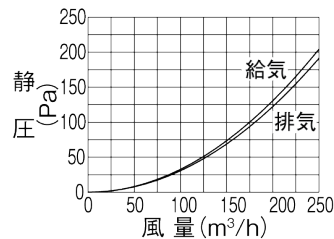

製品番号 **P-18GLF6**
3058
価格 5,300 円 (税込)

製品番号 **P-23GLF6**
3059
価格 9,600 円 (税込)

寸法図 (単位: mm)

質量: 0.2kg

特性図

寸法図 (単位: mm)

質量: 0.3kg

特性図

クリア シルバーメタリック アイボリー
 ブラウン ブラック ホワイト

製品 No	品番	色	製品寸法 (mm)			適応パイプ内径 (mm)	梱包入数
			A寸法	B寸法	C寸法		
55	SC-75HL	□ クリア	115.5	51	73.6	φ75	72
160	SC-75SM	■ シルバーメタリック	115.5	51	73.6	φ75	-
161	SC-75IV	■ アイボリー	115.5	51	73.6	φ75	-
162	SC-75BR	■ ブラウン	115.5	51	73.6	φ75	-
163	SC-75BK	■ ブラック	115.5	51	73.6	φ75	-
164	SC-75WH	□ ホワイト	115.5	51	73.6	φ75	-
769	SC-100HL	※ □ クリア	140	50.8	95.3	φ100	-
768	SC-100SM	■ シルバーメタリック	140	50.8	95.3	φ100	-
770	SC-100IV	※ ■ アイボリー	140	50.8	95.3	φ100	-
771	SC-100BR	※ ■ ブラウン	140	50.8	95.3	φ100	-
772	SC-100BK	※ ■ ブラック	140	50.8	95.3	φ100	-
773	SC-100WH	※ □ ホワイト	140	50.8	95.3	φ100	-