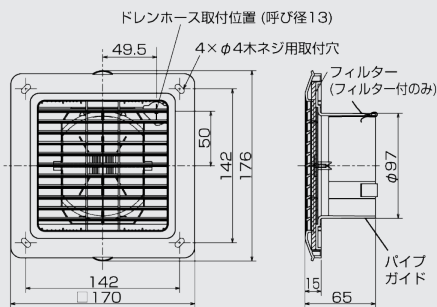

製品番号 **P-18GLF6**
3058
価格 5,300 円 (税込)

製品番号 **P-23GLF6**
3059
価格 9,600 円 (税込)

寸法図 (単位: mm)

質量: 0.2kg

特性図

寸法図 (単位: mm)

質量: 0.3kg

特性図

寸法図 (単位: mm)

質量: 0.4kg

特性図

特長

- ネットフィルター付 (グリル内部)
- 薄型デザイングリル採用 (厚さ 15mm)
- 風量調節機構付 (グリル内部)
- 材質: プラスチック製
- グリル脱着式
- 全閉可能
- 抜け止め金具付
- 取付場所: 天井・壁・床 (ただし、踏みつけられない場所)

クーラーキャップ | 室外用

全6色

SC-75HL (クリア)

クリア シルバーメタリック アイボリー
 ブラウン ブラック ホワイト

製品 No	品番	色	製品寸法 (mm)			適応パイプ内径 (mm)	梱包入数
			A寸法	B寸法	C寸法		
55	SC-75HL	□ クリア	115.5	51	73.6	φ75	72
160	SC-75SM	■ シルバーメタリック	115.5	51	73.6	φ75	-
161	SC-75IV	■ アイボリー	115.5	51	73.6	φ75	-
162	SC-75BR	■ ブラウン	115.5	51	73.6	φ75	-
163	SC-75BK	■ ブラック	115.5	51	73.6	φ75	-
164	SC-75WH	□ ホワイト	115.5	51	73.6	φ75	-
769	SC-100HL	※ □ クリア	140	50.8	95.3	φ100	-
768	SC-100SM	■ シルバーメタリック	140	50.8	95.3	φ100	-
770	SC-100IV	※ ■ アイボリー	140	50.8	95.3	φ100	-
771	SC-100BR	※ ■ ブラウン	140	50.8	95.3	φ100	-
772	SC-100BK	※ ■ ブラック	140	50.8	95.3	φ100	-
773	SC-100WH	※ □ ホワイト	140	50.8	95.3	φ100	-

常備在庫品

※は受注生産品の為、受注後14営業日(土日祝日を除く)以降の発送となります。

寸法図

仕様

部品名	材質	規格
① 本体	SUS304	t0.5
② 蓋	SUS304	t0.5
③ ビス	SUS304	ISOナベM3-3本

※ゴムパッキン付

クーラーキャップ | 室内用

オフホワイト