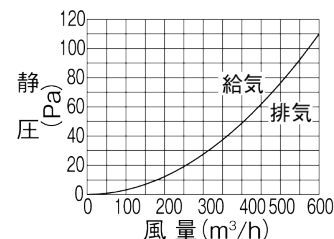

特長

- ネットフィルター付 (グリル内部)
- 薄型デザイングリル採用 (厚さ 15mm)
- 風量調節機構付 (グリル内部)
- 材質: プラスチック製
- グリル脱着式
- 全閉可能
- 抜け止め金具付
- 取付場所: 天井・壁・床 (ただし、踏みつけられない場所)