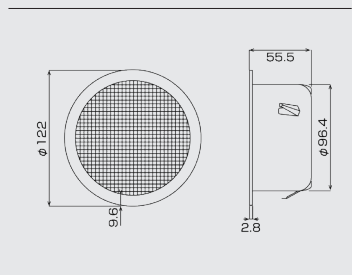

クリア シルバーメタリック アイボリー
 ブラウン ブラック ホワイト

製品 No	品番	色	製品寸法 (mm)			適応パイプ内径 (mm)	梱包入数
			A寸法	B寸法	C寸法		
55	SC-75HL	□ クリア	115.5	51	73.6	φ75	72
160	SC-75SM	■ シルバーメタリック	115.5	51	73.6	φ75	-
161	SC-75IV	■ アイボリー	115.5	51	73.6	φ75	-
162	SC-75BR	■ ブラウン	115.5	51	73.6	φ75	-
163	SC-75BK	■ ブラック	115.5	51	73.6	φ75	-
164	SC-75WH	□ ホワイト	115.5	51	73.6	φ75	-
769	SC-100HL	※ □ クリア	140	50.8	95.3	φ100	-
768	SC-100SM	■ シルバーメタリック	140	50.8	95.3	φ100	-
770	SC-100IV	※ ■ アイボリー	140	50.8	95.3	φ100	-
771	SC-100BR	※ ■ ブラウン	140	50.8	95.3	φ100	-
772	SC-100BK	※ ■ ブラック	140	50.8	95.3	φ100	-
773	SC-100WH	※ □ ホワイト	140	50.8	95.3	φ100	-

常備在庫品

※は受注生産品の為、受注後14営業日(土日祝日を除く)以降の発送となります。

寸法図

仕様

部品名	材質	規格
① 本体	SUS304	t0.5
② 蓋	SUS304	t0.5
③ ビス	SUS304	ISOナベM3-3本

※ゴムパッキン付

クーラーキャップ | 室内用

オフホワイト

製品番号
99 PC-75A

寸法図

仕様

部品名	材質	規格
① 本体	ABS製樹脂	オフホワイト
② 蓋		

※ゴムパッキン付

常備在庫品

製品 No	品番	製品寸法 (mm)			適応パイプ内径 (mm)	梱包入数
		A寸法	B寸法	C寸法		
99	PC-75A	111.5	50	73.5	φ75	60

スリーブキャップ | 壁内給気用

製品番号
165 SIW-100K

寸法図

仕様

部品名	材質	規格
① 本体	SUS304	t0.5
② 防虫網	SUS304	10メッシュ

換気フード
 室内用給気口
 パイプ用ファン
 ダクト用換気扇
 浴室乾燥暖房機
 第1種換気システム
 第3種換気システム
 施工部材
 一般換気扇給排気グリルウェザーカバー
 クーラーキャップ
 火災警報器
 テレビドアホン