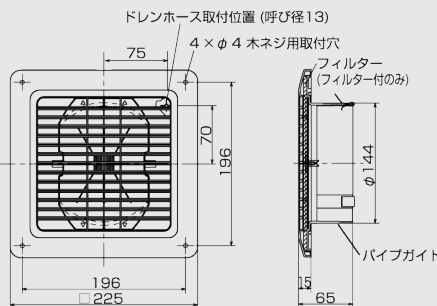

製品番号 **P-18GLF6**
3058
価格 5,300 円 (税込)

製品番号 **P-23GLF6**
3059
価格 9,600 円 (税込)

寸法図 (単位: mm)

質量: 0.2kg

特性図

寸法図 (単位: mm)

質量: 0.3kg

特性図

寸法図 (単位: mm)

質量: 0.4kg

特性図

特長

- ネットフィルター付 (グリル内部)
- 薄型デザイングリル採用 (厚さ 15mm)
- 風量調節機構付 (グリル内部)
- 材質: プラスチック製
- グリル脱着式
- 全閉可能
- 抜け止め金具付
- 取付場所: 天井・壁・床 (ただし、踏みつけられない場所)

クーラーキャップ | 室外用

全6色

SC-75HL (クリア)

クリア シルバーメタリック アイボリー
 ブラウン ブラック ホワイト

製品 No	品番	色	製品寸法 (mm)			適応パイプ内径 (mm)	梱包入数
			A寸法	B寸法	C寸法		
55	SC-75HL	□ クリア	115.5	51	73.6	φ75	72
160	SC-75SM	■ シルバーメタリック	115.5	51	73.6	φ75	-
161	SC-75IV	■ アイボリー	115.5	51	73.6	φ75	-
162	SC-75BR	■ ブラウン	115.5	51	73.6	φ75	-
163	SC-75BK	■ ブラック	115.5	51	73.6	φ75	-
164	SC-75WH	□ ホワイト	115.5	51	73.6	φ75	-
769	SC-100HL	※ □ クリア	140	50.8	95.3	φ100	-
768	SC-100SM	■ シルバーメタリック	140	50.8	95.3	φ100	-
770	SC-100IV	※ ■ アイボリー	140	50.8	95.3	φ100	-
771	SC-100BR	※ ■ ブラウン	140	50.8	95.3	φ100	-
772	SC-100BK	※ ■ ブラック	140	50.8	95.3	φ100	-
773	SC-100WH	※ □ ホワイト	140	50.8	95.3	φ100	-

常備在庫品

※は受注生産品の為、受注後14営業日(土日祝日を除く)以降の発送となります。

寸法図

仕様

部品名	材質	規格
① 本体	SUS304	t0.5
② 蓋	SUS304	t0.5
③ ビス	SUS304	ISOナベM3-3本

※ゴムパッキン付

クーラーキャップ | 室内用

オフホワイト