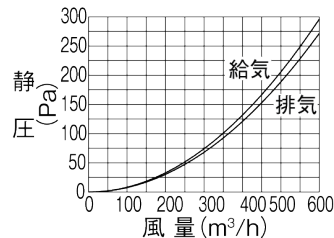

製品番号 **P-18GLF6**
3058
価格 5,300 円 (税込)

製品番号 **P-23GLF6**
3059
価格 9,600 円 (税込)

寸法図 (単位: mm)

質量: 0.2kg

特性図

寸法図 (単位: mm)

質量: 0.3kg

特性図