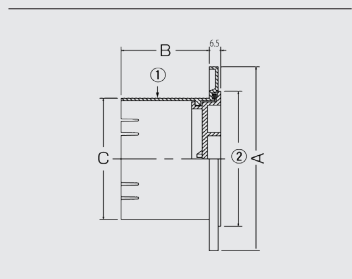

クリア シルバーメタリック アイボリー
 ブラウン ブラック ホワイト

製品 No	品番	色	製品寸法 (mm)			適応パイプ内径 (mm)	梱包入数
			A寸法	B寸法	C寸法		
55	SC-75HL	□ クリア	115.5	51	73.6	φ75	72
160	SC-75SM	■ シルバーメタリック	115.5	51	73.6	φ75	-
161	SC-75IV	■ アイボリー	115.5	51	73.6	φ75	-
162	SC-75BR	■ ブラウン	115.5	51	73.6	φ75	-
163	SC-75BK	■ ブラック	115.5	51	73.6	φ75	-
164	SC-75WH	□ ホワイト	115.5	51	73.6	φ75	-
769	SC-100HL	※ □ クリア	140	50.8	95.3	φ100	-
768	SC-100SM	■ シルバーメタリック	140	50.8	95.3	φ100	-
770	SC-100IV	※ ■ アイボリー	140	50.8	95.3	φ100	-
771	SC-100BR	※ ■ ブラウン	140	50.8	95.3	φ100	-
772	SC-100BK	※ ■ ブラック	140	50.8	95.3	φ100	-
773	SC-100WH	※ □ ホワイト	140	50.8	95.3	φ100	-

製品番号
99 PC-75A

寸法図

仕様

部品名	材質	規格
① 本体	ABS製樹脂	オフホワイト
② 蓋		

※ゴムパッキン付

常備在庫品

製品 No	品番	製品寸法 (mm)			適応パイプ内径 (mm)	梱包入数
		A寸法	B寸法	C寸法		
99	PC-75A	111.5	50	73.5	φ75	60

スリーブキャップ | 壁内給気用