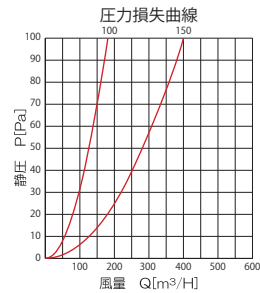

圧力損失曲線図

寸法

仕様

部材名	材質	規格
① フード	SUS304	t0.5
② ベースプレート	SUS304	t0.5
③ パイプガイド	SUS430J1L	t0.5
④ ルーバー	SUS304	t0.5
⑤ 天板	SUS304	t0.5
⑥ 制震板	SUS304	t1.0
⑦ 防虫網	SUS304	10メッシュ
⑧ 脱落防止ネジ	SUS304	M3×6

付属品 施工用取付けビス2本(SUS3.5×30)