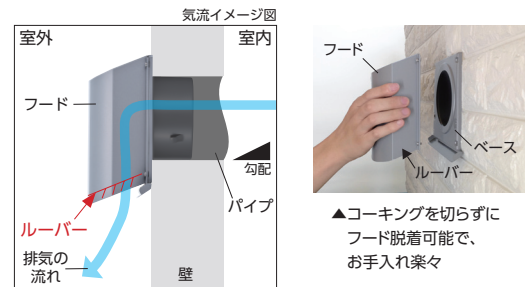

CP シリーズ | 角深型スタイリッシュデザインフード【簡単お手入れ】

ビス組立式 | 防虫網 付・無 | 全6色 | 呼び径: 100・150mm

特長

- ビス組立式で、施工後もコーキングを切らずに、フードの取り外しが可能
- フードの取付ネジ(4カ所)は、脱落防止ネジ採用
- フード下部にルーバーがあり、網のお掃除が簡単
- 外壁の汚れを軽減する(右図参照)
- フードが斜めに下がった形状で、雨仕舞が良く、鳥の巣が作りにくい構造
- 天井裏に制震板付で、雨音を軽減する
- ※常時機械排気にご使用の場合は、防虫網無を推奨致します。
- カチオン電着塗装+粉体塗装(クリア色は粉体塗装のみ)

圧力損失曲線図

寸法

仕様

部材名	材質	規格
① フード	SUS304	t0.5
② ベースプレート	SUS304	t0.5
③ パイプガイド	SUS430J1L	t0.5
④ ルーバー	SUS304	t0.5
⑤ 天板	SUS304	t0.5
⑥ 制震板	SUS304	t1.0
⑦ 防虫網	SUS304	10メッシュ
⑧ 脱落防止ネジ	SUS304	M3×6

付属品 施工用取付けビス2本(SUS3.5×30)