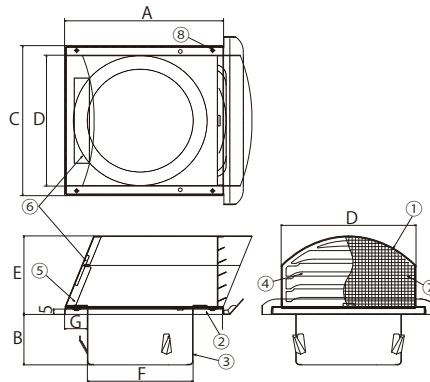

CP シリーズ | 角深型スタイリッシュデザインフード【簡単お手入れ】

ビス組立式 | 防虫網 付・無 | 全6色 | 呼び径: 100・150mm

特長

- ビス組立式で、施工後もコーキングを切らずに、フードの取り外しが可能
- フードの取付ネジ(4カ所)は、脱落防止ネジ採用
- フード下部にルーバーがあり、網のお掃除が簡単
- 外壁の汚れを軽減する(右図参照)
- フードが斜めに下がった形状で、雨仕舞が良く、鳥の巣が作りにくい構造
- 天井裏に制震板付で、雨音を軽減する
- ※常時機械排気にご使用の場合は、防虫網無を推奨致します。
- カチオン電着塗装+粉体塗装(クリア色は粉体塗装のみ)

圧力損失曲線図

寸法

仕様

部材名	材質	規格
① フード	SUS304	t0.5
② ベースプレート	SUS304	t0.5
③ パイプガイド	SUS430J1L	t0.5
④ ルーバー	SUS304	t0.5
⑤ 天板	SUS304	t0.5
⑥ 制震板	SUS304	t1.0
⑦ 防虫網	SUS304	10メッシュ
⑧ 脱落防止ネジ	SUS304	M3×6

付属品 施工用取付けビス2本(SUS3.5×30)

品番の見方

製品No	品番	色	カチオン 下地処理	製品寸法							防虫網	水止め 裏板	有効開口 面積	呼び径 (mm)	梱包 入数	定価 (消費税別)
				A	B	C	D	E	F	G						
680	CP-100HL-KT	クリア	×	144.5	46.5	141	123	73.5	96.4	21	●	●	38.8cm ²	φ 100	1	10,900円
681	CP-100HL-T	クリア	×								×	●	41.2cm ²			9,400円
682	CP-100SM-KT	シルバーメタリック	●								●	●	38.8cm ²			10,900円
683	CP-100SM-T	シルバーメタリック	●								×	●	41.2cm ²			9,400円
684	CP-100IV-KT	アイボリー	●								●	●	38.8cm ²			10,900円
685	CP-100IV-T	アイボリー	●								×	●	41.2cm ²			9,400円
686	CP-100BR-KT	ブラウン	●								●	●	38.8cm ²			10,900円
687	CP-100BR-T	ブラウン	●								×	●	41.2cm ²			9,400円
688	CP-100BK-KT	ブラック	●								●	●	38.8cm ²			10,900円
689	CP-100BK-T	ブラック	●								×	●	41.2cm ²			9,400円
690	CP-100WH-KT	ホワイト	●	●	●	38.8cm ²	10,900円									
691	CP-100WH-T	ホワイト	●	×	●	41.2cm ²	9,400円									
704	CP-150HL-KT	クリア	×	201	54	194	175	107	145	28.5	●	●	86.2cm ²	φ 150	1	20,800円
705	CP-150HL-T	クリア	×								×	●	96.6cm ²			18,700円
706	CP-150SM-KT	シルバーメタリック	●								●	●	86.2cm ²			20,800円
707	CP-150SM-T	シルバーメタリック	●								×	●	96.6cm ²			18,700円
708	CP-150IV-KT	アイボリー	●								●	●	86.2cm ²			20,800円
709	CP-150IV-T	アイボリー	●								×	●	96.6cm ²			18,700円
710	CP-150BR-KT	ブラウン	●								●	●	86.2cm ²			20,800円
711	CP-150BR-T	ブラウン	●								×	●	96.6cm ²			18,700円
712	CP-150BK-KT	ブラック	●								●	●	86.2cm ²			20,800円
713	CP-150BK-T	ブラック	●								×	●	96.6cm ²			18,700円
714	CP-150WH-KT	ホワイト	●								●	●	86.2cm ²			20,800円
715	CP-150WH-T	ホワイト	●								×	●	96.6cm ²			18,700円