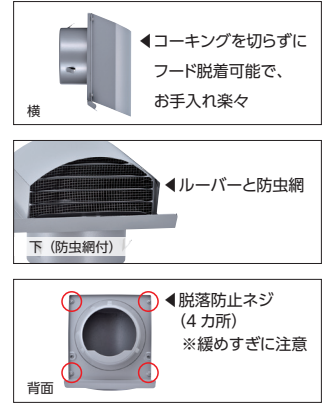

CP シリーズ | 角深型スタイリッシュデザインフード【簡単お手入れ】

ビス組立式 | 防虫網 付・無 | 全6色 | 呼び径: 100・150mm

特長

- ビス組立式で、施工後もコーキングを切らずに、フードの取り外しが可能
- フードの取付ネジ(4カ所)は、脱落防止ネジ採用
- フード下部にルーバーがあり、網のお掃除が簡単
- 外壁の汚れを軽減する(右図参照)
- フードが斜めに下がった形状で、雨仕舞が良く、鳥の巣が作りにくい構造
- 天井裏に制震板付で、雨音を軽減する
- ※常時機械排気にご使用の場合は、防虫網無を推奨致します。
- カチオン電着塗装+粉体塗装(クリア色は粉体塗装のみ)

圧力損失曲線図

寸法

仕様

部材名	材質	規格
① フード	SUS304	t0.5
② ベースプレート	SUS304	t0.5
③ パイプガイド	SUS430J1L	t0.5
④ ルーバー	SUS304	t0.5
⑤ 天板	SUS304	t0.5
⑥ 制震板	SUS304	t1.0
⑦ 防虫網	SUS304	10メッシュ
⑧ 脱落防止ネジ	SUS304	M3×6

付属品 施工用取付けビス2本(SUS3.5×30)

品番の見方

製品No	品番	色	カチオン 下地処理	製品寸法							防虫網	水止め 裏板	有効開口 面積	呼び径 (mm)	梱包 入数	定価 (消費税別)
				A	B	C	D	E	F	G						
680	CP-100HL-KT	クリア	×	144.5	46.5	141	123	73.5	96.4	21	●	●	38.8cm ²	φ 100	1	10,900円
681	CP-100HL-T	クリア	×								×	●	41.2cm ²			9,400円
682	CP-100SM-KT	シルバーメタリック	●								●	●	38.8cm ²			10,900円
683	CP-100SM-T	シルバーメタリック	●								×	●	41.2cm ²			9,400円
684	CP-100IV-KT	アイボリー	●								●	●	38.8cm ²			10,900円
685	CP-100IV-T	アイボリー	●								×	●	41.2cm ²			9,400円
686	CP-100BR-KT	ブラウン	●								●	●	38.8cm ²			10,900円
687	CP-100BR-T	ブラウン	●								×	●	41.2cm ²			9,400円
688	CP-100BK-KT	ブラック	●								●	●	38.8cm ²			10,900円
689	CP-100BK-T	ブラック	●								×	●	41.2cm ²			9,400円
690	CP-100WH-KT	ホワイト	●	●	●	38.8cm ²	10,900円									
691	CP-100WH-T	ホワイト	●	×	●	41.2cm ²	9,400円									
704	CP-150HL-KT	クリア	×	201	54	194	175	107	145	28.5	●	●	86.2cm ²	φ 150	1	20,800円
705	CP-150HL-T	クリア	×								×	●	96.6cm ²			18,700円
706	CP-150SM-KT	シルバーメタリック	●								●	●	86.2cm ²			20,800円
707	CP-150SM-T	シルバーメタリック	●								×	●	96.6cm ²			18,700円
708	CP-150IV-KT	アイボリー	●								●	●	86.2cm ²			20,800円
709	CP-150IV-T	アイボリー	●								×	●	96.6cm ²			18,700円
710	CP-150BR-KT	ブラウン	●								●	●	86.2cm ²			20,800円
711	CP-150BR-T	ブラウン	●								×	●	96.6cm ²			18,700円
712	CP-150BK-KT	ブラック	●								●	●	86.2cm ²			20,800円
713	CP-150BK-T	ブラック	●								×	●	96.6cm ²			18,700円
714	CP-150WH-KT	ホワイト	●								●	●	86.2cm ²			20,800円
715	CP-150WH-T	ホワイト	●								×	●	96.6cm ²			18,700円