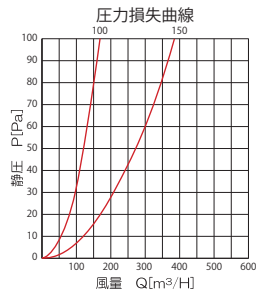

CPD シリーズ | 角深型スタイリッシュデザインフード【簡単お手入れ】

ビス組立式 | 防虫網 付・無 | 全6色 | 呼び径: 100・150mm

特長

- ■ビス組立式で、施工後もコーキングを切らずに、フードの取り外しが可能
- ■フードの取付ネジ(4カ所)は、脱落防止ネジ採用
- ■フード下部にルーバーがあり、①網のお掃除が簡単
  - ②外壁の汚れを軽減する(右図参照)
- ■フードが斜めに下がった形状で、雨仕舞が良く、鳥の巣が作りにくい構造
- ■天井裏に制震板付で、雨音を軽減する
- ※常時機械排気にご使用の場合は、防虫網無を推奨致します。
- ■カチオン電着塗装+粉体塗装(クリア色は粉体塗装のみ)
- ※キッチンや火気室の排気にご使用の場合は、120℃温度ヒューズをご指定・ご使用下さい。

特定防火該当品	
72℃	第18EG491号
120℃	第08EG004号

圧力損失曲線図

寸法

仕様

部材名	材質	規格
① フード	SUS304	t0.5
② ベースプレート	SUS304	t0.5
③ パイプガイド	SUS430J1L	t0.5 カチオン電着塗装
④ ルーバー	SUS304	t0.5
⑤ 天板	SUS304	t0.5
⑥ 制震板	SUS304	t1.0
⑦ 防虫網	SUS304	10メッシュ
⑧ 温度ヒューズ	銅	-
⑨ ダンパー羽根	SPHC-P	t1.6 カチオン電着塗装
⑩ ダンパー本体	SPHC-P	t1.6 カチオン電着塗装
⑪ 脱落防止ネジ	SUS304	M3×6

付属品 施工用取付けビス2本(SUS3.5×30)
ハンダ 標準・公称溶解温度 72℃ (120℃有)

品番の見方