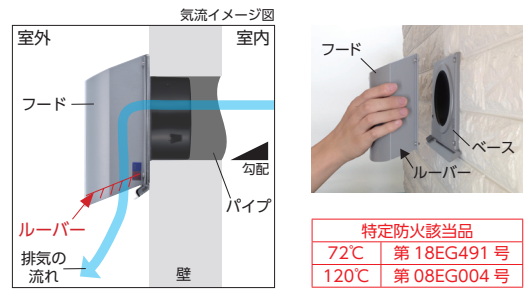

## 特長

- ビス組立式で、施工後もコーキングを切らずに、フードの取り外しが可能
- フードの取付ネジ(4カ所)は、脱落防止ネジ採用
- フード下部にルーバーがあり、①網のお掃除が簡単
  - ②外壁の汚れを軽減する(右図参照)
- フードが斜めに下がった形状で、雨仕舞が良く、鳥の巣が作りにくい構造
- 天井裏に制震板付で、雨音を軽減する
- ※常時機械排気にご使用の場合は、防虫網無を推奨致します。
- カチオン電着塗装+粉体塗装(クリア色は粉体塗装のみ)
- ※キッチンや火気室の排気にご使用の場合は、120℃温度ヒューズをご指定・ご使用下さい。