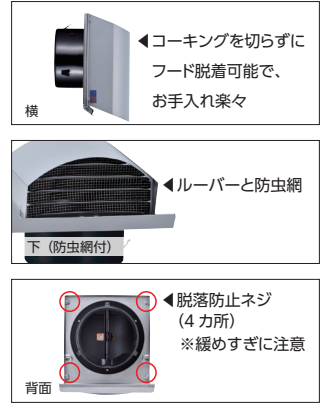

## 特長

- ビス組立式で、施工後もコーキングを切らずに、フードの取り外しが可能
- フードの取付ネジ(4カ所)は、脱落防止ネジ採用
- フード下部にルーバーがあり、①網のお掃除が簡単
  - ②外壁の汚れを軽減する(右図参照)
- フードが斜めに下がった形状で、雨仕舞が良く、鳥の巣が作りにくい構造
- 天井裏に制震板付で、雨音を軽減する
- ※常時機械排気にご使用の場合は、防虫網無を推奨致します。
- カチオン電着塗装+粉体塗装(クリア色は粉体塗装のみ)
- ※キッチンや火気室の排気にご使用の場合は、120℃温度ヒューズをご指定・ご使用下さい。