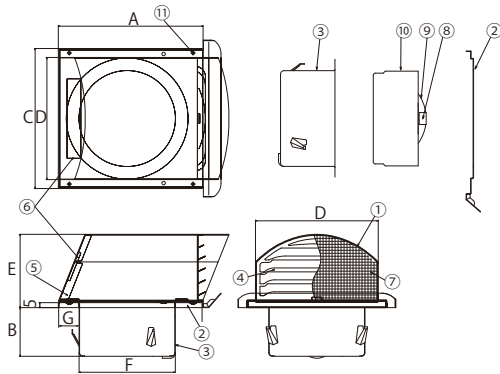

寸法

仕様

部材名	材質	規格
① フード	SUS304	t0.5
② ベースプレート	SUS304	t0.5
③ パイプガイド	SUS430J1L	t0.5 カチオン電着塗装
④ ルーバー	SUS304	t0.5
⑤ 天板	SUS304	t0.5
⑥ 制震板	SUS304	t1.0
⑦ 防虫網	SUS304	10メッシュ
⑧ 温度ヒューズ	銅	-
⑨ ダンパー羽根	SPHC-P	t1.6 カチオン電着塗装
⑩ ダンパー本体	SPHC-P	t1.6 カチオン電着塗装
⑪ 脱落防止ネジ	SUS304	M3×6

付属品 施工用取付けビス2本(SUS3.5×30)
ハンダ 標準・公称溶解温度 72℃ (120℃有)

品番の見方

製品 No	品番	色	カチオン 下地処理	製品寸法							防虫網	水止め 裏板	有効開口 面積	呼び径 (mm)	梱包 入数	定価 (消費税別)
				A	B	C	D	E	F	G						
692	CPD-100HL-KT	クリア	×	144.5	46.5	141	123	73.5	96.4	21	●	●	31.7cm²	φ 100	1	14,200円
693	CPD-100HL-T	クリア	×								×	●	36.4cm²			12,700円
694	CPD-100SM-KT	シルバーメタリック	●								●	●	31.7cm²			14,200円
695	CPD-100SM-T	シルバーメタリック	●								×	●	36.4cm²			12,700円
696	CPD-100IV-KT	アイボリー	●								●	●	31.7cm²			14,200円
697	CPD-100IV-T	アイボリー	●								×	●	36.4cm²			12,700円
698	CPD-100BR-KT	ブラウン	●								●	●	31.7cm²			14,200円
699	CPD-100BR-T	ブラウン	●								×	●	36.4cm²			12,700円
700	CPD-100BK-KT	ブラック	●								●	●	31.7cm²			14,200円
701	CPD-100BK-T	ブラック	●								×	●	36.4cm²			12,700円
702	CPD-100WH-KT	ホワイト	●	●	●	31.7cm²	14,200円									
703	CPD-100WH-T	ホワイト	●	×	●	36.4cm²	12,700円									
716	CPD-150HL-KT	クリア	×	201	70	194	175	107	145	28.5	●	●	82.4cm²	φ 150	1	23,400円
717	CPD-150HL-T	クリア	×								×	●	85.4cm²			21,300円
718	CPD-150SM-KT	シルバーメタリック	●								●	●	82.4cm²			23,400円
719	CPD-150SM-T	シルバーメタリック	●								×	●	85.4cm²			21,300円
720	CPD-150IV-KT	アイボリー	●								●	●	82.4cm²			23,400円
721	CPD-150IV-T	アイボリー	●								×	●	85.4cm²			21,300円
722	CPD-150BR-KT	ブラウン	●								●	●	82.4cm²			23,400円
723	CPD-150BR-T	ブラウン	●								×	●	85.4cm²			21,300円
724	CPD-150BK-KT	ブラック	●								●	●	82.4cm²			23,400円
725	CPD-150BK-T	ブラック	●								×	●	85.4cm²			21,300円
726	CPD-150WH-KT	ホワイト	●	●	●	82.4cm²	23,400円									
727	CPD-150WH-T	ホワイト	●	×	●	85.4cm²	21,300円									

常備在庫品

※は受注生産品の為、受注後14営業日(土日祝日を除く)以降の発送となります。

※指定色の場合は別途御見積りさせていただきます。

※本品は換気以外の目的には使用しないでください。(下水・浄化槽等の通気用途など)

換気
フード

室内用
給気口

パイプ用
ファン

ダクト用
換気扇

浴室乾燥
暖房機

第1種換気
システム

第3種換気
システム

施工部材

一般換気扇
給排気グリル
ウェザーカバー

クーラー
キャップ

火災警報器

テレビ
ドアホン