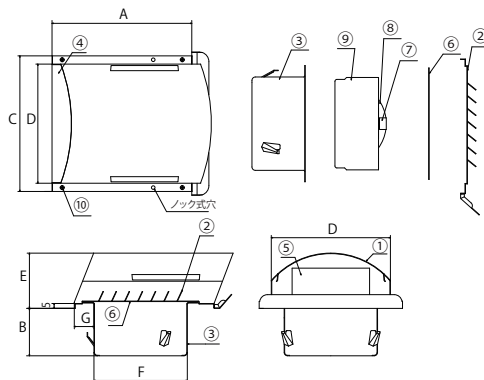

寸法

仕様

部品名	材質	規格
① フード	SUS304	t0.5
② ガラリ	SUS304	t0.5
③ パイプガイド	SUS430J1L	t0.5 カチオン電着塗装
④ 天板	SUS304	t0.5
⑤ 制震板	SUS304	t1.0
⑥ 防虫網	SUS304	10 メッシュ
⑦ 温度ヒューズ	銅	-
⑧ ダンパー羽根	SPHC-P	t1.6 カチオン電着塗装
⑨ ダンパー本体	SPHC-P	t1.6 カチオン電着塗装
⑩ ビス	SUS304	M3 × 3

ハンダ 標準・公称溶解温度 72℃ (120℃有)

品番の見方