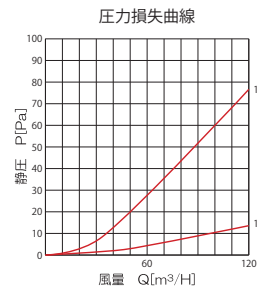

CRS シリーズ | 角深型スタイリッシュデザインフード【防音】

ビス組立式 | 防虫網 付・無 | 全6色 | 呼び径：100・150mm

特長

- TR シリーズを踏襲した薄型デザイン
- 強制排気に TR/CRS シリーズ・自然給気に RK シリーズ等組合せが可能
- ※ 常時機械排気にご使用の場合は、防虫網無を推奨致します。
- 薄型設計で、隣地境界が狭い場所に最適
- フード上部を斜めに塞ぐ事で、鳥の巣が作りにくい構造
- 防音効果 500Hz (一般生活音域) にて約 19 ~ 21dB 軽減。音楽室・シアタールーム・交通量の多い箇所に最適
- ※ 吸音材は燃焼性がある為、台所や火気を扱う場所へのご使用は避けて下さい。
- 高湿や油気がある場所への取付は吸音材の劣化を早める可能性があります。
- ノック式の穴 2 か所とステンレスのビス 2 本で外壁にしっかり固定できる
- カチオン電着塗装+粉体塗装 (クリア色は粉体塗装のみ)
- フード下部が斜めに深く下がっているため、雨仕舞の良い構造

圧力損失曲線図

寸法

仕様

部品名	材質	規格
① フード	SUS304	t0.5
② ガラリ	SUS304	t0.5
③ パイプガイド	SUS430J1L	t0.5
④ 天板	SUS304	t0.5
⑤ 制農板	SUS304	t1.0
⑥ 吸音材	ポリエチレンフォーム	-
⑦ ビス	SUS304	M3 × 3
⑧ 防虫網	SUS304	10 メッシュ

品番の見方

製品 No	品番	色	カチオン 下地処理	製品寸法 (mm)								防虫網	水止め 裏板	有効開口 面積	呼び径 (mm)	梱包 入数	定価 (消費税別)
				A	B	C	D	E	F	G							
562	CRS-100HL-K	クリア	×	144	49	140	123	57	96.4	20	●	×	17.9cm ²	φ 100	24	11,200 円	
563	CRS-100HL	クリア	×								×	×	24.1cm ²				
560	CRS-100SM-K	シルバーメタリック	●								×	×	17.9cm ²				
561	CRS-100SM	シルバーメタリック	●								×	×	24.1cm ²				
564	CRS-100IV-K	アイボリー	●								●	×	17.9cm ²				
565	CRS-100IV	アイボリー	●								×	×	24.1cm ²				
566	CRS-100BR-K	ブラウン	●								●	×	17.9cm ²				
567	CRS-100BR	ブラウン	●								×	×	24.1cm ²				
568	CRS-100BK-K	ブラック	●								●	×	17.9cm ²				
569	CRS-100BK	ブラック	●								×	×	24.1cm ²				
570	CRS-100WH-K	ホワイト	●	●	×	17.9cm ²											
571	CRS-100WH	ホワイト	●	×	×	24.1cm ²											
586	CRS-150HL-K	クリア	×	200	56	192	175	83	145	22.5	●	×	44.8cm ²	φ 150	12	16,600 円	
587	CRS-150HL	クリア	×								×	×	61.9cm ²				
584	CRS-150SM-K	シルバーメタリック	●								●	×	44.8cm ²				
585	CRS-150SM	シルバーメタリック	●								×	×	61.9cm ²				
588	CRS-150IV-K	アイボリー	●								●	×	44.8cm ²				
589	CRS-150IV	アイボリー	●								×	×	61.9cm ²				
590	CRS-150BR-K	ブラウン	●								●	×	44.8cm ²				
591	CRS-150BR	ブラウン	●								×	×	61.9cm ²				
592	CRS-150BK-K	ブラック	●								●	×	44.8cm ²				
593	CRS-150BK	ブラック	●								×	×	61.9cm ²				
594	CRS-150WH-K	ホワイト	●	●	×	44.8cm ²											
595	CRS-150WH	ホワイト	●	×	×	61.9cm ²											