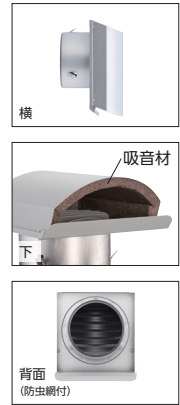

CRS シリーズ | 角深型スタイリッシュデザインフード【防音】

ビス組立式 | 防虫網 付・無 | 全6色 | 呼び径：100・150mm

特長

- TR シリーズを踏襲した薄型デザイン
- 強制排気に TR/CRS シリーズ・自然給気に RK シリーズ等組合せが可能
- ※ 常時機械排気にご使用の場合は、防虫網無を推奨致します。
- 薄型設計で、隣地境界が狭い場所に最適
- フード上部を斜めに塞ぐ事で、鳥の巣が作りにくい構造
- 防音効果 500Hz (一般生活音域) にて約 19 ~ 21dB 軽減。音楽室・シアタールーム・交通量の多い箇所に最適
- ※ 吸音材は燃焼性がある為、台所や火気を扱う場所へのご使用は避けて下さい。
- 高湿や油気がある場所への取付は吸音材の劣化を早める可能性があります。
- ノック式の穴 2 か所とステンレスのビス 2 本で外壁にしっかり固定できる
- カチオン電着塗装+粉体塗装 (クリア色は粉体塗装のみ)
- フード下部が斜めに深く下がっているため、雨仕舞の良い構造

圧力損失曲線図

寸法

仕様

部品名	材質	規格
① フード	SUS304	t0.5
② ガラリ	SUS304	t0.5
③ パイプガイド	SUS430J1L	t0.5
④ 天板	SUS304	t0.5
⑤ 制農板	SUS304	t1.0
⑥ 吸音材	ポリエチレンフォーム	-
⑦ ビス	SUS304	M3 × 3
⑧ 防虫網	SUS304	10 メッシュ

品番の見方

製品 No	品番	色	カチオン 下地処理	製品寸法 (mm)								防虫網	水止め 裏板	有効開口 面積	呼び径 (mm)	梱包 入数	定価 (消費税別)
				A	B	C	D	E	F	G							
562	CRS-100HL-K	クリア	×	144	49	140	123	57	96.4	20	●	×	17.9cm ²	φ 100	24	11,200 円	
563	CRS-100HL	クリア	×								×	×	24.1cm ²				
560	CRS-100SM-K	シルバーメタリック	●								×	×	17.9cm ²				
561	CRS-100SM	シルバーメタリック	●								×	×	24.1cm ²				
564	CRS-100IV-K	アイボリー	●								●	×	17.9cm ²				
565	CRS-100IV	アイボリー	●								×	×	24.1cm ²				
566	CRS-100BR-K	ブラウン	●								●	×	17.9cm ²				
567	CRS-100BR	ブラウン	●								×	×	24.1cm ²				
568	CRS-100BK-K	ブラック	●								●	×	17.9cm ²				
569	CRS-100BK	ブラック	●								×	×	24.1cm ²				
570	CRS-100WH-K	ホワイト	●	●	×	17.9cm ²											
571	CRS-100WH	ホワイト	●	×	×	24.1cm ²											
586	CRS-150HL-K	クリア	×	200	56	192	175	83	145	22.5	●	×	44.8cm ²	φ 150	12	16,600 円	
587	CRS-150HL	クリア	×								×	×	61.9cm ²				
584	CRS-150SM-K	シルバーメタリック	●								●	×	44.8cm ²				
585	CRS-150SM	シルバーメタリック	●								×	×	61.9cm ²				
588	CRS-150IV-K	アイボリー	●								●	×	44.8cm ²				
589	CRS-150IV	アイボリー	●								×	×	61.9cm ²				
590	CRS-150BR-K	ブラウン	●								●	×	44.8cm ²				
591	CRS-150BR	ブラウン	●								×	×	61.9cm ²				
592	CRS-150BK-K	ブラック	●								●	×	44.8cm ²				
593	CRS-150BK	ブラック	●								×	×	61.9cm ²				
594	CRS-150WH-K	ホワイト	●	●	×	44.8cm ²											
595	CRS-150WH	ホワイト	●	×	×	61.9cm ²											