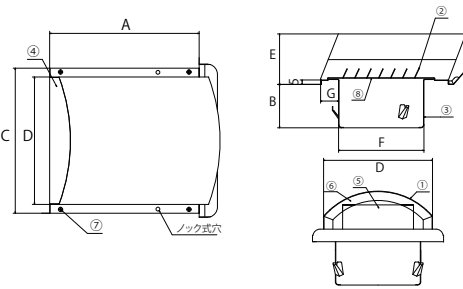

CRS シリーズ | 角深型スタイリッシュデザインフード【防音】

ビス組立式 | 防虫網 付・無 | 全6色 | 呼び径：100・150mm

特長

- TR シリーズを踏襲した薄型デザイン
- 強制排気に TR/CRS シリーズ・自然給気に RK シリーズ等組合せが可能
- ※ 常時機械排気にご使用の場合は、防虫網無を推奨致します。
- 薄型設計で、隣地境界が狭い場所に最適
- フード上部を斜めに塞ぐ事で、鳥の巣が作りにくい構造
- 防音効果 500Hz (一般生活音域) にて約 19 ~ 21dB 軽減。音楽室・シアタールーム・交通量の多い箇所に最適
- ※ 吸音材は燃焼性がある為、台所や火気を扱う場所へのご使用は避けて下さい。
- 高湿や油気がある場所への取付は吸音材の劣化を早める可能性があります。
- ノック式の穴 2 か所とステンレスのビス 2 本で外壁にしっかり固定できる
- カチオン電着塗装+粉体塗装 (クリア色は粉体塗装のみ)
- フード下部が斜めに深く下がっているため、雨仕舞の良い構造

圧力損失曲線図

寸法

仕様

部品名	材質	規格
① フード	SUS304	t0.5
② ガラリ	SUS304	t0.5
③ パイプガイド	SUS430J1L	t0.5
④ 天板	SUS304	t0.5
⑤ 制農板	SUS304	t1.0
⑥ 吸音材	ポリエチレンフォーム	-
⑦ ビス	SUS304	M3 × 3
⑧ 防虫網	SUS304	10 メッシュ

品番の見方

製品 No	品番	色	カチオン 下地処理	製品寸法 (mm)								防虫網	水止め 裏板	有効開口 面積	呼び径 (mm)	梱包 入数	定価 (消費税別)
				A	B	C	D	E	F	G							
562	CRS-100HL-K	クリア	×	144	49	140	123	57	96.4	20	●	×	17.9cm ²	φ 100	24	11,200 円	
563	CRS-100HL	クリア	×								×	×	24.1cm ²				
560	CRS-100SM-K	シルバーメタリック	●								×	×	17.9cm ²				
561	CRS-100SM	シルバーメタリック	●								×	×	24.1cm ²				
564	CRS-100IV-K	アイボリー	●								●	×	17.9cm ²				
565	CRS-100IV	アイボリー	●								×	×	24.1cm ²				
566	CRS-100BR-K	ブラウン	●								●	×	17.9cm ²				
567	CRS-100BR	ブラウン	●								×	×	24.1cm ²				
568	CRS-100BK-K	ブラック	●								●	×	17.9cm ²				
569	CRS-100BK	ブラック	●								×	×	24.1cm ²				
570	CRS-100WH-K	ホワイト	●	●	×	17.9cm ²											
571	CRS-100WH	ホワイト	●	×	×	24.1cm ²											
586	CRS-150HL-K	クリア	×	200	56	192	175	83	145	22.5	●	×	44.8cm ²	φ 150	12	16,600 円	
587	CRS-150HL	クリア	×								×	×	61.9cm ²				
584	CRS-150SM-K	シルバーメタリック	●								●	×	44.8cm ²				
585	CRS-150SM	シルバーメタリック	●								×	×	61.9cm ²				
588	CRS-150IV-K	アイボリー	●								●	×	44.8cm ²				
589	CRS-150IV	アイボリー	●								×	×	61.9cm ²				
590	CRS-150BR-K	ブラウン	●								●	×	44.8cm ²				
591	CRS-150BR	ブラウン	●								×	×	61.9cm ²				
592	CRS-150BK-K	ブラック	●								●	×	44.8cm ²				
593	CRS-150BK	ブラック	●								×	×	61.9cm ²				
594	CRS-150WH-K	ホワイト	●	●	×	44.8cm ²											
595	CRS-150WH	ホワイト	●	×	×	61.9cm ²											