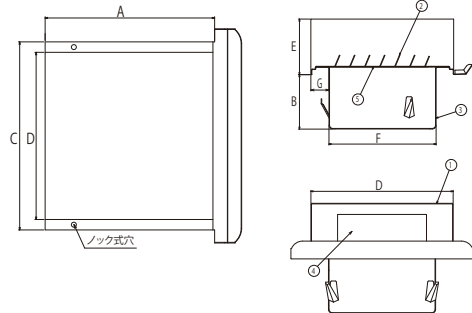

※常時機械排気にご使用の場合は、防虫網無を推奨致します。

◀ 500ml ペットボトルと比べてもこんなにコンパクト!

圧力損失曲線図

寸法

仕様

部品名	材質	規格
① フード	SUS304	t0.5
② ガラリ	SUS304	t0.4
③ パイプガイド	SUS430J1L	t0.5
④ 制震板	SUS304	t1.0
⑤ 防虫網	SUS304	10メッシュ

品番の見方

製品 No	品番	色	カチオン 下地処理	製品寸法 (mm)								防虫網	水止め 裏板	有効開口 面積	呼び径 (mm)	梱包 入数	定価 (消費税別)
				A	B	C	D	E	F	G							
774	FP-100HL-KT	クリア	×	128.5	49	144	128	50	96.4	16	●	●	36.7cm ²	φ 100	24	5,700円	
775	FP-100HL-T	クリア	×								×	●	38.8cm ²				
728	FP-100SM-KT	シルバーメタリック	●								●	●	36.7cm ²				
729	FP-100SM-T	シルバーメタリック	●								×	●	38.8cm ²				
730	FP-100IV-KT	アイボリー	●								●	●	36.7cm ²				
731	FP-100IV-T	アイボリー	●								×	●	38.8cm ²				
732	FP-100BR-KT	ブラウン	●								●	●	36.7cm ²				
733	FP-100BR-T	ブラウン	●								×	●	38.8cm ²				
734	FP-100BK-KT	ブラック	●								●	●	36.7cm ²				
735	FP-100BK-T	ブラック	●								×	●	38.8cm ²				
736	FP-100WH-KT	ホワイト	●	●	●	36.7cm ²	φ 150	12	9,300円								
737	FP-100WH-T	ホワイト	●	×	●	38.8cm ²											
776	FP-150HL-KT	クリア	×	186	70	202				186	70	145	19.7	●	●	72.0cm ²	
777	FP-150HL-T	クリア	×											×	●	82.1cm ²	
738	FP-150SM-KT	シルバーメタリック	●											●	●	72.0cm ²	
739	FP-150SM-T	シルバーメタリック	●											×	●	82.1cm ²	
740	FP-150IV-KT	アイボリー	●											●	●	72.0cm ²	
741	FP-150IV-T	アイボリー	●											×	●	82.1cm ²	
742	FP-150BR-KT	ブラウン	●											●	●	72.0cm ²	
743	FP-150BR-T	ブラウン	●											×	●	82.1cm ²	
744	FP-150BK-KT	ブラック	●				●	●	72.0cm ²								
745	FP-150BK-T	ブラック	●				×	●	82.1cm ²								
746	FP-150WH-KT	ホワイト	●	●	●	72.0cm ²	×	●	82.1cm ²								
747	FP-150WH-T	ホワイト	●														