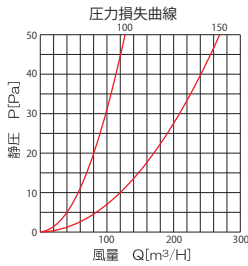

※常時機械排気にご使用の場合は、防虫網無を推奨致します。

◀ 500ml ペットボトルと比べてもこんなにコンパクト!

圧力損失曲線図

寸法

仕様

部品名	材質	規格
① フード	SUS304	t0.5
② ガラリ	SUS304	t0.4
③ パイプガイド	SUS430J1L	t0.5
④ 制震板	SUS304	t1.0
⑤ 防虫網	SUS304	10メッシュ

品番の見方

製品 No	品番	色	カチオン 下地処理	製品寸法 (mm)								防虫網	水止め 裏板	有効開口 面積	呼び径 (mm)	梱包 入数	定価 (消費税別)
				A	B	C	D	E	F	G							
774	FP-100HL-KT	クリア	×	128.5	49	144	128	50	96.4	16	●	●	36.7cm ²	φ 100	24	5,700円	
775	FP-100HL-T	クリア	×								×	●	38.8cm ²				
728	FP-100SM-KT	シルバーメタリック	●								●	●	36.7cm ²				
729	FP-100SM-T	シルバーメタリック	●								×	●	38.8cm ²				
730	FP-100IV-KT	アイボリー	●								●	●	36.7cm ²				
731	FP-100IV-T	アイボリー	●								×	●	38.8cm ²				
732	FP-100BR-KT	ブラウン	●								●	●	36.7cm ²				
733	FP-100BR-T	ブラウン	●								×	●	38.8cm ²				
734	FP-100BK-KT	ブラック	●								●	●	36.7cm ²				
735	FP-100BK-T	ブラック	●								×	●	38.8cm ²				
736	FP-100WH-KT	ホワイト	●	●	●	36.7cm ²	φ 150	12	9,300円								
737	FP-100WH-T	ホワイト	●	×	●	38.8cm ²											
776	FP-150HL-KT	クリア	×	186	70	202				186	70	145	19.7	●	●	72.0cm ²	
777	FP-150HL-T	クリア	×											×	●	82.1cm ²	
738	FP-150SM-KT	シルバーメタリック	●											●	●	72.0cm ²	
739	FP-150SM-T	シルバーメタリック	●											×	●	82.1cm ²	
740	FP-150IV-KT	アイボリー	●											●	●	72.0cm ²	
741	FP-150IV-T	アイボリー	●											×	●	82.1cm ²	
742	FP-150BR-KT	ブラウン	●											●	●	72.0cm ²	
743	FP-150BR-T	ブラウン	●											×	●	82.1cm ²	
744	FP-150BK-KT	ブラック	●				●	●	72.0cm ²								
745	FP-150BK-T	ブラック	●				×	●	82.1cm ²								
746	FP-150WH-KT	ホワイト	●	●	●	72.0cm ²	×	●	82.1cm ²								
747	FP-150WH-T	ホワイト	●														