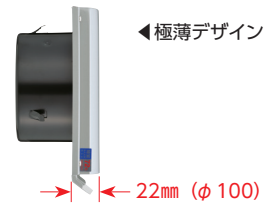

◀ 極薄デザイン

→ | ← 22mm (φ 100)