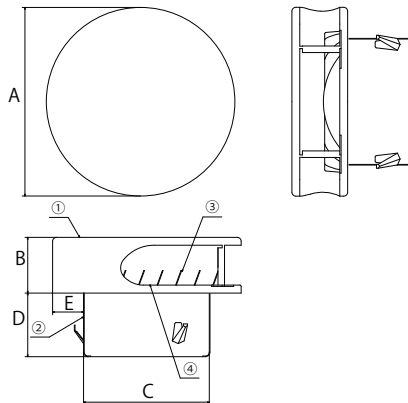

特長

- 低圧損タイプ
 - 建物に高級感を与えるシンプルデザイン
 - 隣地境界が狭い場所に最適
 - カチオン電着塗装+粉体塗装
- ※常時機械排気にご使用の場合は、防虫網無を推奨致します。

設置イメージ

圧力損失曲線図

寸法

仕様

部品名	材質	規格
① フード	SUS304	t0.5
② パイプガイド	SUS430J1L	t0.5
③ ガラリ	SUS304	t0.5
④ 防虫網	SUS304	10メッシュ

品番の見方

製品 No	品番	色	カチオン 下地処理	製品寸法 (mm)					防虫網	水止め 裏板	有効開口 面積	呼び径 (mm)	梱包 入数	定価 (消費税別)
				A	B	C	D	E						
275	SF-100SM-KT	シルバーメタリック	●	143.5	42.5	96.4	48.5	23.5	●	●	41.2cm²	φ 100	24	7,400 円
276	SF-100SM-T	シルバーメタリック	●						×	●	47.7cm²			
277	SF-100BK-KT	ブラック	●						●	●	41.2cm²			
278	SF-100BK-T	ブラック	●						×	●	47.7cm²			
273	SF-100WH-KT	ホワイト	●						●	●	41.2cm²			
274	SF-100WH-T	ホワイト	●						×	●	47.7cm²			
281	SF-150SM-KT	シルバーメタリック	●	203	62.5	145	54	29	●	●	81.7cm²	φ 150	12	9,400 円
282	SF-150SM-T	シルバーメタリック	●						×	●	101.8cm²			
283	SF-150BK-KT	ブラック	●						●	●	81.7cm²			
284	SF-150BK-T	ブラック	●						×	●	101.8cm²			
279	SF-150WH-KT	ホワイト	●						●	●	81.7cm²			
280	SF-150WH-T	ホワイト	●						×	●	101.8cm²			