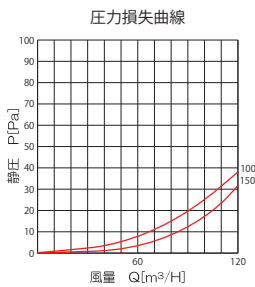

特長

- 低圧損タイプ
 - 建物に高級感を与えるシンプルデザイン
 - 隣地境界が狭い場所に最適
 - カチオン電着塗装+粉体塗装
- ※常時機械排気にご使用の場合は、防虫網無を推奨致します。

設置イメージ

圧力損失曲線図

寸法

仕様

部品名	材質	規格
① フード	SUS304	t0.5
② パイプガイド	SUS430J1L	t0.5
③ ガラリ	SUS304	t0.5
④ 防虫網	SUS304	10メッシュ