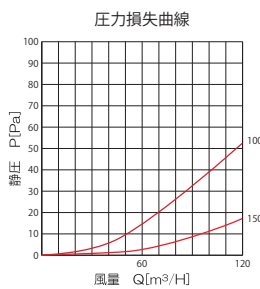

圧力損失曲線図

寸法

仕様

部品名	材質	規格
①フード	SUS304	t0.5
②パイプガイド	SUS430J1L	t0.5カチオン電着塗装
③ガラリ	SUS304	t0.5
④防虫網	SUS304	10メッシュ
⑤温度ヒューズ	銅	-
⑥ダンパー羽根	SPHC-P	t1.6カチオン電着塗装
⑦ダンパー本体	SPHC-P	t1.6カチオン電着塗装
⑧アンカー	SUS304	t0.5 (3ヶ所)

ハンダ 標準・公称溶解温度 72℃ (120℃有)