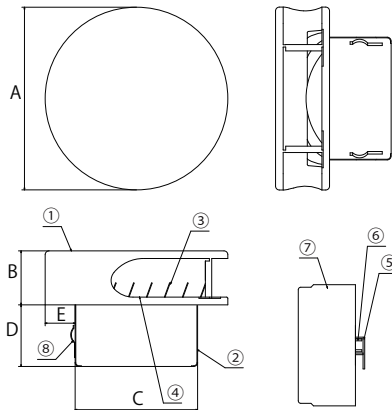

圧力損失曲線図

寸法

仕様

部品名	材質	規格
①フード	SUS304	t0.5
②パイプガイド	SUS430J1L	t0.5カチオン電着塗装
③ガラリ	SUS304	t0.5
④防虫網	SUS304	10メッシュ
⑤温度ヒューズ	銅	-
⑥ダンパー羽根	SPHC-P	t1.6カチオン電着塗装
⑦ダンパー本体	SPHC-P	t1.6カチオン電着塗装
⑧アンカー	SUS304	t0.5 (3ヶ所)

ハンダ 標準・公称溶解温度 72℃ (120℃有)