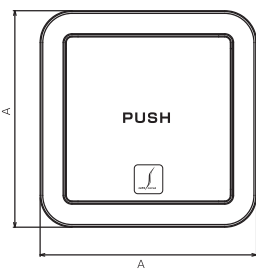

◀開閉方法

指で軽く押すだけで開口量を3段階に調節可能。

◀最大開口時

壁からの出幅わずか 25mm!

寸法

仕様

部品名 / 付属品名	材質・規格
①本体	ABS
②フタ	ABS
③パイプパッキン	ウレタン (スーパーシート)
壁パッキン	発泡ウレタン
施工用ビス	ナベビス M3 × 20 4本入
施工用説明書	1枚

品番の見方

SPR (D) - 100 FC
結露防止タイプ 呼び径 (mm) カラー

製品 No	品番	色	製品寸法 (mm)						フィルター	結露防止	呼び径 (mm)	有効開口面積	梱包入数	定価 (消費税別)
			A寸法	B寸法	C寸法	D寸法	E寸法	F寸法						
56	SPR-100FA	オフホワイト	135	97	93	104	14	54	花粉対応	×	φ 100	9.12cm ²	24	2,550円
57	SPR-100FB	ベージュ							花粉対応	×		9.12cm ²		3,200円
140	SPR-100FC	ホワイト							花粉対応	×		9.12cm ²		2,550円
194	SPR-100BK	ブラック							花粉対応	×		9.12cm ²		3,200円
156	SPRD-100FA (結露防止タイプ)	オフホワイト							花粉対応	●		-		3,200円
157	SPRD-100FC (結露防止タイプ)	ホワイト	花粉対応	●	-	3,200円								
1229	SPRD-100BK (結露防止タイプ)	ブラック	花粉対応	●	-	4,050円								
209	SPR-100FCPMN (PM2.5対応フィルター付)	ホワイト	198	148	95	156	20	54	PM2.5対応	×	φ 150	-	12	3,370円
58	SPR-150FA	オフホワイト							花粉対応	×		19.8cm ²		4,050円
149	SPR-150FC	ホワイト							花粉対応	×		19.8cm ²		4,050円