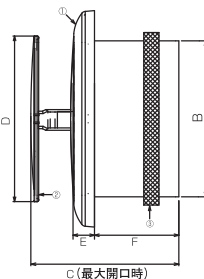

◀開閉方法

指で軽く押すだけで開口量を3段階に調節可能。

◀最大開口時

壁からの出幅わずか 25mm!

寸法

仕様

部品名 / 付属品名	材質・規格
①本体	ABS
②フタ	ABS
③パイプパッキン	ウレタン (スーパーシート)
壁パッキン	発泡ウレタン
施工用ビス	ナベビス M3 × 20 4本入
施工用説明書	1枚

品番の見方

SPR (D) - 100 FC
結露防止タイプ 呼び径 (mm) カラー

製品 No	品番	色	製品寸法 (mm)						フィルター	結露防止	呼び径 (mm)	有効開口面積	梱包入数	定価 (消費税別)
			A寸法	B寸法	C寸法	D寸法	E寸法	F寸法						
56	SPR-100FA	オフホワイト	135	97	93	104	14	54	花粉対応	×	φ 100	9.12cm ²	24	2,550円
57	SPR-100FB	ベージュ							花粉対応	×		9.12cm ²		3,200円
140	SPR-100FC	ホワイト							花粉対応	×		9.12cm ²		2,550円
194	SPR-100BK	ブラック							花粉対応	×		9.12cm ²		3,200円
156	SPRD-100FA (結露防止タイプ)	オフホワイト							花粉対応	●		-		3,200円
157	SPRD-100FC (結露防止タイプ)	ホワイト	花粉対応	●	-	3,200円								
1229	SPRD-100BK (結露防止タイプ)	ブラック	花粉対応	●	-	4,050円								
209	SPR-100FCPMN (PM2.5対応フィルター付)	ホワイト	198	148	95	156	20	54	PM2.5対応	×	φ 150	-	12	3,370円
58	SPR-150FA	オフホワイト							花粉対応	×		19.8cm ²		4,050円
149	SPR-150FC	ホワイト							花粉対応	×		19.8cm ²		4,050円