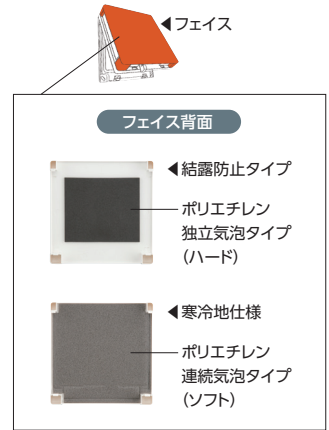

SUR シリーズ | 室内用給気口 | レバー式

花粉フィルター付 | 呼び径：100・150mm | ABS 製

SUR-100FC (ホワイト)

ホワイト

ベージュ

ブラック

特長

- 上部吹き出しで冷気を緩和
 - スリムタイプのコンパクトデザイン
 - レバーによる左右スライド開閉機構を採用し、4段階の開口度を調節可能
 - フィルター装備で花粉や粉塵の侵入を大幅に軽減 (除塵粒子 5 ~ 10 μ / 除塵率 70%)
 - フィルターのメンテナンスは水洗いするだけの簡単お手入れ。本体内部のお手入れも簡単
 - 結露防止剤付き・寒冷地仕様有り
- (※ベージュ色・ブラック色はφ 100 のみ / 寒冷地仕様のベージュ色はありません)

寸法

※ () 内の数値はφ 150

仕様

部 品 名	材 質 ・ 規 格
①本 体	ABS
②フ タ	ABS
③パイプパッキン	ウレタン (スーパーシート)
施 工 用 ビ ス	ナベビス M4 × 30 2本入
施 工 用 説 明 書	1 枚

品番の見方

SUR (D) - 100 FC (C)

呼び径 (mm) 寒冷地仕様
結露防止タイプ カラー

製品 No	品 番	色	製品寸法 (mm)					フィルター	結露防止	呼び径 (mm)	有効開口面積	梱包入数	定価 (消費税別)
			A 寸法	B 寸法	C 寸法	D 寸法	E 寸法						
150	SUR-100FC	ホワイト	145	97	37	35	12	花粉対応	×	φ 100	7.2cm ²	24	2,550 円
151	SUR-100FB	ベージュ						花粉対応	×				3,200 円
195	SUR-100BK	ブラック						花粉対応	×				3,200 円
152	SURD-100FC (結露防止タイプ)	ホワイト						花粉対応	●				3,200 円
153	SURD-100FB (結露防止タイプ)	ベージュ						花粉対応	●				4,050 円
196	SURD-100BK (結露防止タイプ)	ブラック						花粉対応	●				4,050 円
169	SURD-100FCC (寒冷地仕様)	ホワイト	花粉対応	●	3,700 円								
197	SURD-100BKC (寒冷地仕様)	ブラック	花粉対応	●	4,600 円								
154	SUR-150FC	ホワイト	215	148	48	35	15	花粉対応	×	φ 150	17.2cm ²	12	4,050 円
155	SURD-150FC (結露防止タイプ)	ホワイト						花粉対応	●				5,100 円