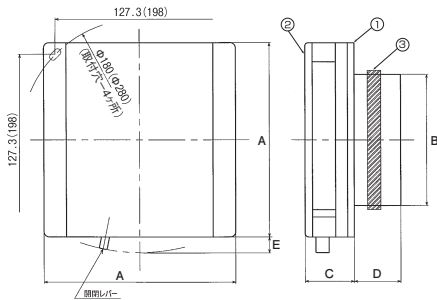

SUR シリーズ | 室内用給気口 | レバー式

花粉フィルター付 | 呼び径：100・150mm | ABS 製

SUR-100FC (ホワイト)

ホワイト

ベージュ

ブラック

特長

- 上部吹き出しで冷気を緩和
 - スリムタイプのコンパクトデザイン
 - レバーによる左右スライド開閉機構を採用し、4段階の開口度を調節可能
 - フィルター装備で花粉や粉塵の侵入を大幅に軽減 (除塵粒子 5 ~ 10 μ / 除塵率 70%)
 - フィルターのメンテナンスは水洗いするだけの簡単お手入れ。本体内部のお手入れも簡単
 - 結露防止剤付き・寒冷地仕様有り
- (※ベージュ色・ブラック色はφ 100 のみ / 寒冷地仕様のベージュ色はありません)

寸法

※ () 内の数値はφ 150

仕様

部 品 名	材 質 ・ 規 格
①本 体	ABS
②フ タ	ABS
③パイプパッキン	ウレタン (スーパーシート)
施 工 用 ビ ス	ナベビス M4 × 30 2本入
施 工 用 説 明 書	1 枚

品番の見方

SUR (D) - 100 FC (C)

呼び径 (mm) 寒冷地仕様
結露防止タイプ カラー

製品 No	品 番	色	製品寸法 (mm)					フィルター	結露防止	呼び径 (mm)	有効開口面積	梱包入数	定価 (消費税別)
			A 寸法	B 寸法	C 寸法	D 寸法	E 寸法						
150	SUR-100FC	ホワイト	145	97	37	35	12	花粉対応	×	φ 100	7.2cm ²	24	2,550 円
151	SUR-100FB	ベージュ						花粉対応	×				3,200 円
195	SUR-100BK	ブラック						花粉対応	×				3,200 円
152	SURD-100FC (結露防止タイプ)	ホワイト						花粉対応	●				3,200 円
153	SURD-100FB (結露防止タイプ)	ベージュ						花粉対応	●				4,050 円
196	SURD-100BK (結露防止タイプ)	ブラック						花粉対応	●				4,050 円
169	SURD-100FCC (寒冷地仕様)	ホワイト	花粉対応	●	3,700 円								
197	SURD-100BKC (寒冷地仕様)	ブラック	花粉対応	●	4,600 円								
154	SUR-150FC	ホワイト	215	148	48	35	15	花粉対応	×	φ 150	17.2cm ²	12	4,050 円
155	SURD-150FC (結露防止タイプ)	ホワイト						花粉対応	●				5,100 円