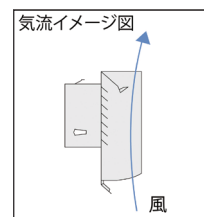

背面
(防虫網付)

特長

- 低圧損タイプ ※常時機械排気にご使用の場合は、防虫網無を推奨致します。
- フード表面にR形状を施し、下から吹き上げる風はそのまま上へ通り抜ける構造
- フード内部に水除け板があり、雨水はガラリを避けた両側から落ちる構造
- 雨水がガラリ内部に入っても、パイプの奥への浸入を防ぐ水止裏板付
- ノック式の穴 2 か所とステンレスのビス 2 本で外壁にしっかり固定できる
- 薄型設計で、隣地境界が狭い場所に最適
- カチオン電着塗装+粉体塗装 (クリア色は粉体塗装のみ)