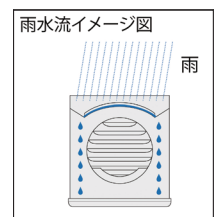

防虫網 付・無 | 全6色 | 呼び径: 50・75・100・125・150・200mm

- 換気フード
- 室内用給気口
- パイプ用ファン
- ダクト用換気扇
- 浴室乾燥暖房機
- 第1種換気システム
- 第3種換気システム
- 施工部材
- 一般換気扇給排気グリルウェザーカバー
- クーラーキャップ
- 火災警報器
- テレビドアホン

当社販売実績
No.1
発売14周年!

特長

- 低圧損タイプ ※常時機械排気にご使用の場合は、防虫網無を推奨致します。
- フード表面にR形状を施し、下から吹き上げる風はそのまま上へ通り抜ける構造
- フード内部に水除け板があり、雨水はガラリを避けた両側から落ちる構造
- 雨水がガラリ内部に入っても、パイプの奥への浸入を防ぐ水止裏板付
- ノック式の穴 2 か所とステンレスのビス 2 本で外壁にしっかり固定できる
- 薄型設計で、隣地境界が狭い場所に最適
- カチオン電着塗装+粉体塗装 (クリア色は粉体塗装のみ)

雨水流イメージ図

圧力損失曲線図

寸法

仕様

部品名	材質	規格
① フード	SUS304	t0.5
② ガラリ	SUS304	t0.5
③ パイプガイド	SUS430J1L	t0.5
④ 雨除け板	SUS304	t0.5
⑤ 防虫網	SUS304	10メッシュ

品番の見方