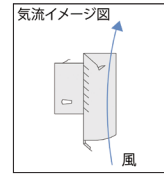

GOOD DESIGN | TRD シリーズ | 上下貫通角型スタイリッシュデザインフード

ビス組立式 | 防虫網 付・無 | 全6色 | 呼び径: 100・125・150・200mm

特長

- ■低圧損タイプ ※常時機械排気にご使用の場合は、防虫網無を推奨致します。
- ■フード表面にR形状を施し、下から吹き上げる風はそのまま上へ通り抜ける構造
- ■フード内部に水除け板があり、雨水はガラリを避けた両側から落ちる構造
- ■雨水がガラリ内部に入っても、パイプの奥への浸入を防ぐ水止裏板付
- ■ノック式の穴 2 か所とステンレスのビス 2 本で外壁にしっかり固定できる
- ■薄型設計で、隣地境界が狭い場所に最適
- ■ビス組立式なので、施工後もフード・ガラリ部を取り外し、ヒューズ交換やメンテナンスが行える
- ■標準セットされている温度ヒューズは 72℃
- ※キッチンや火気室の排気にご使用の場合は 120℃温度ヒューズをご指定・ご使用下さい
- ■カチオン電着塗装+粉体塗装 (クリア色は粉体塗装のみ)

特定防火該当品	
72℃	第 18EG491 号
120℃	第 08EG004 号

圧力損失曲線図

寸法

仕様

部品名	材質	規格
① フード	SUS304	t0.5
② ガラリ	SUS304	t0.5
③ パイプガイド	SUS430J1L	t0.5 カチオン電着塗装
④ 雨除け板	SUS304	t0.5
⑤ 防虫網	SUS304	10 メッシュ
⑥ 温度ヒューズ	銅	-
⑦ ダンパー羽根	SPHC-P	t1.6 カチオン電着塗装
⑧ ダンパー本体	SPHC-P	t1.6 カチオン電着塗装
⑨ ビス	SUS304	M3 × 3

ハンダ 標準・公称溶解温度 72℃ (120℃有)

品番の見方

TR2 シリーズ | 上下貫通角型スタイリッシュデザインフード【薄壁対応品】

防虫網 付・無 | 呼び径: 100・150mm

※防火ダンパー無し

特長

TR シリーズの薄壁対応品。パイプガイドの長さが約 1/3 に。

寸法

仕様

部品名	材質	規格
① フード	SUS304	t0.5
② ガラリ	SUS304	t0.5
③ パイプガイド	SUS430J1L	t0.5
④ 雨除け板	SUS304	t0.5
⑤ 防虫網	SUS304	10 メッシュ

圧力損失曲線図

換気
フード

室内用
給気口

パイプ用
ファン

ダクト用
換気扇

浴室乾燥
暖房機

第1種換気
システム

第3種換気
システム

施工部材

一般換気扇
給排気グリル
ウェザーカバー

クーラー
キャップ

火災警報器

テレビ
ドアホン