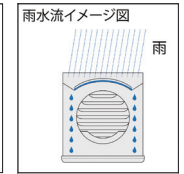

GOOD DESIGN | TRD シリーズ | 上下貫通角型スタイリッシュデザインフード

ビス組立式 | 防虫網 付・無 | 全6色 | 呼び径: 100・125・150・200mm

特長

- ■低圧損タイプ ※常時機械排気にご使用の場合は、防虫網無を推奨致します。
- ■フード表面にR形状を施し、下から吹き上げる風はそのまま上へ通り抜ける構造
- ■フード内部に水除け板があり、雨水はガラリを避けた両側から落ちる構造
- ■雨水がガラリ内部に入っても、パイプの奥への浸入を防ぐ水止裏板付
- ■ノック式の穴 2 か所とステンレスのビス 2 本で外壁にしっかり固定できる
- ■薄型設計で、隣地境界が狭い場所に最適
- ■ビス組立式なので、施工後もフード・ガラリ部を取り外し、ヒューズ交換やメンテナンスが行える
- ■標準セットされている温度ヒューズは 72℃
- ※キッチンや火気室の排気にご使用の場合は 120℃温度ヒューズをご指定・ご使用下さい
- ■カチオン電着塗装+粉体塗装 (クリア色は粉体塗装のみ)

特定防火該当品	
72℃	第 18EG491 号
120℃	第 08EG004 号

圧力損失曲線図

寸法

仕様

部品名	材質	規格
① フード	SUS304	t0.5
② ガラリ	SUS304	t0.5
③ パイプガイド	SUS430J1L	t0.5 カチオン電着塗装
④ 雨除け板	SUS304	t0.5
⑤ 防虫網	SUS304	10 メッシュ
⑥ 温度ヒューズ	銅	-
⑦ ダンパー羽根	SPHC-P	t1.6 カチオン電着塗装
⑧ ダンパー本体	SPHC-P	t1.6 カチオン電着塗装
⑨ ビス	SUS304	M3 × 3

ハンダ 標準・公称溶解温度 72℃ (120℃有)

品番の見方

TR2 シリーズ | 上下貫通角型スタイリッシュデザインフード【薄壁対応品】

防虫網 付・無 | 呼び径: 100・150mm

※防火ダンパー無し

特長

TR シリーズの薄壁対応品。パイプガイドの長さが約 1/3 に。

寸法

仕様

部品名	材質	規格
① フード	SUS304	t0.5
② ガラリ	SUS304	t0.5
③ パイプガイド	SUS430J1L	t0.5
④ 雨除け板	SUS304	t0.5
⑤ 防虫網	SUS304	10 メッシュ

圧力損失曲線図

換気
フード

室内用
給気口

パイプ用
ファン

ダクト用
換気扇

浴室乾燥
暖房機

第1種換気
システム

第3種換気
システム

施工部材

一般換気扇
給排気グリル
ウェザーカバー

クーラー
キャップ

火災警報器

テレビ
ドアホン