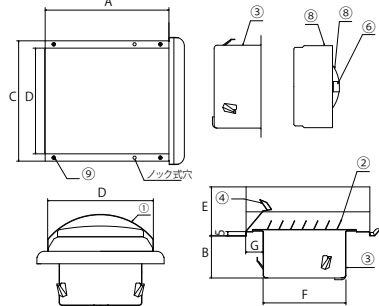

ホワイト

横

下

背面
(防虫網付)

特長

- 低圧損タイプ ※常時機械排気にご使用の場合は、防虫網無を推奨致します。
- フード表面にR形状を施し、下から吹き上げる風はそのまま上へ通り抜ける構造
- フード内部に水除け板があり、雨水はガラリを避けた両側から落ちる構造
- 雨水がガラリ内部に入っても、パイプの奥への浸入を防ぐ水止裏板付
- ノック式の穴 2 か所とステンレスのビス 2 本で外壁にしっかり固定できる
- 薄型設計で、隣地境界が狭い場所に最適
- ビス組立式なので、施工後もフード・ガラリ部を取り外し、ヒューズ交換やメンテナンスが行える
- 標準セットされている温度ヒューズは 72℃
- ※キッチンや火気室の排気にご使用の場合は 120℃温度ヒューズをご指定・ご使用下さい
- カチオン電着塗装+粉体塗装 (クリア色は粉体塗装のみ)

特定防火該当品	
72℃	第 18EG491 号
120℃	第 08EG004 号

圧力損失曲線図

寸法

仕様

部品名	材質	規格
① フード	SUS304	t0.5
② ガラリ	SUS304	t0.5
③ パイプガイド	SUS430J1L	t0.5 カチオン電着塗装
④ 雨除け板	SUS304	t0.5
⑤ 防虫網	SUS304	10 メッシュ
⑥ 温度ヒューズ	銅	-
⑦ ダンパー羽根	SPHC-P	t1.6 カチオン電着塗装
⑧ ダンパー本体	SPHC-P	t1.6 カチオン電着塗装
⑨ ビス	SUS304	M3 × 3

ハンダ 標準・公称溶解温度 72℃ (120℃有)

品番の見方

TR2 シリーズ | 上下貫通角型スタイリッシュデザインフード【薄壁対応品】

防虫網 付・無 | 呼び径: 100・150mm

※防火ダンパー無し

特長

TR シリーズの薄壁対応品。パイプガイドの長さが約 1/3 に。

寸法