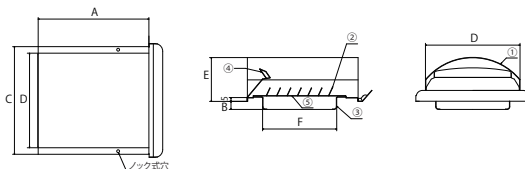

ハンダ 標準・公称溶解温度 72℃ (120℃有)

品番の見方

TR2 シリーズ | 上下貫通角型スタイリッシュデザインフード【薄壁対応品】

防虫網 付・無 | 呼び径: 100・150mm

※防火ダンパー無し

特長

TR シリーズの薄壁対応品。パイプガイドの長さが約 1/3 に。

寸法