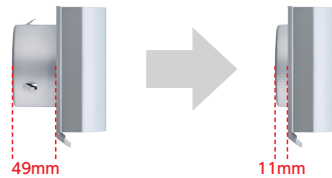

ハンダ 標準・公称溶解温度 72℃ (120℃有)

品番の見方

TR2 シリーズ | 上下貫通角型スタイリッシュデザインフード【薄壁対応品】

防虫網 付・無 | 呼び径: 100・150mm

※防火ダンパー無し

特長

TR シリーズの薄壁対応品。パイプガイドの長さが約 1/3 に。

寸法