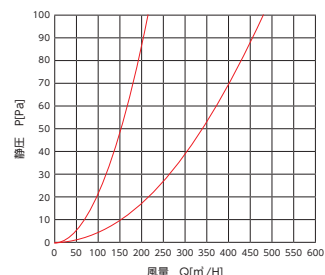

圧力損失曲線図

TR2-100SM-K
(シルバーメタリック)

換気
フード

室内用
給気口

パイプ用
ファン

ダクト用
換気扇

浴室乾燥
暖房機

第1種換気
システム

第3種換気
システム

施工部材

一般換気扇
給排気グリル
ウェザーカバー

クーラー
キャップ

火災警報器

テレビ
ドアホン