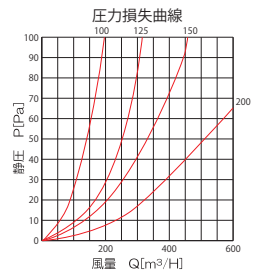

GOOD DESIGN | TRD シリーズ | 上下貫通角型スタイリッシュデザインフード

ビス組立式 | 防虫網 付・無 | 全6色 | 呼び径: 100・125・150・200mm

特長

- ■低圧損タイプ ※常時機械排気にご使用の場合は、防虫網無を推奨致します。
- ■フード表面にR形状を施し、下から吹き上げる風はそのまま上へ通り抜ける構造
- ■フード内部に水除け板があり、雨水はガラリを避けた両側から落ちる構造
- ■雨水がガラリ内部に入っても、パイプの奥への浸入を防ぐ水止裏板付
- ■ノック式の穴 2 か所とステンレスのビス 2 本で外壁にしっかり固定できる
- ■薄型設計で、隣地境界が狭い場所に最適
- ■ビス組立式なので、施工後もフード・ガラリ部を取り外し、ヒューズ交換やメンテナンスが行える
- ■標準セットされている温度ヒューズは 72℃
- ※キッチンや火気室の排気にご使用の場合は 120℃温度ヒューズをご指定・ご使用下さい
- ■カチオン電着塗装+粉体塗装 (クリア色は粉体塗装のみ)

特定防火該当品	
72℃	第 18EG491 号
120℃	第 08EG004 号

圧力損失曲線図

寸法

仕様

部品名	材質	規格
① フード	SUS304	t0.5
② ガラリ	SUS304	t0.5
③ パイプガイド	SUS430J1L	t0.5 カチオン電着塗装
④ 雨除け板	SUS304	t0.5
⑤ 防虫網	SUS304	10 メッシュ
⑥ 温度ヒューズ	銅	-
⑦ ダンパー羽根	SPHC-P	t1.6 カチオン電着塗装
⑧ ダンパー本体	SPHC-P	t1.6 カチオン電着塗装
⑨ ビス	SUS304	M3 × 3

ハンダ 標準・公称溶解温度 72℃ (120℃有)

品番の見方

TR2 シリーズ | 上下貫通角型スタイリッシュデザインフード【薄壁対応品】

防虫網 付・無 | 呼び径: 100・150mm

※防火ダンパー無し

特長

TR シリーズの薄壁対応品。パイプガイドの長さが約 1/3 に。

寸法

仕様

部品名	材質	規格
① フード	SUS304	t0.5
② ガラリ	SUS304	t0.5
③ パイプガイド	SUS430J1L	t0.5
④ 雨除け板	SUS304	t0.5
⑤ 防虫網	SUS304	10 メッシュ

圧力損失曲線図

換気
フード

室内用
給気口

パイプ用
ファン

ダクト用
換気扇

浴室乾燥
暖房機

第1種換気
システム

第3種換気
システム

施工部材

一般換気扇
給排気グリル
ウェザーカバー

クーラー
キャップ

火災警報器

テレビ
ドアホン