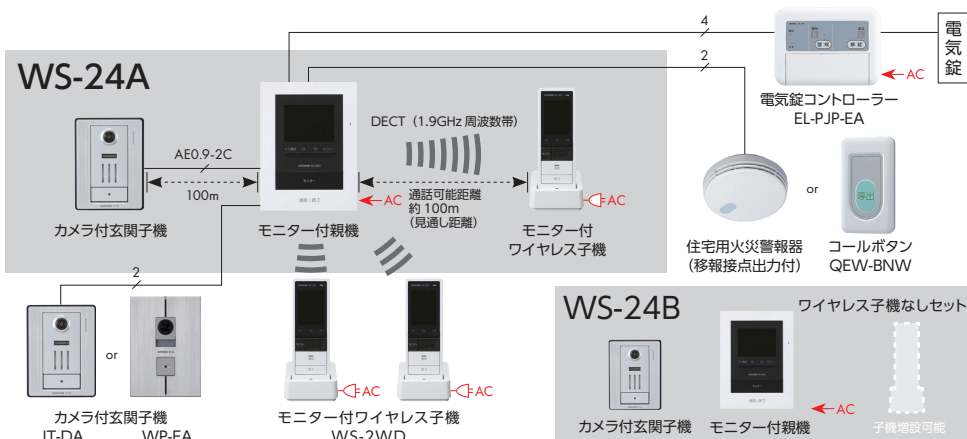

② 宅配業者が来るのがわかっている時

OO不動産です。また改めてお伺いします。

ただいま出ることができません。宅配業者の方は、宅配ボックスに荷物を入れてください。

お出かけ前や、入浴中・在宅勤務中など手が離せない時に自動応答設定すると、後から来訪者の名前と要件が確認可能。メッセージは2種類から選択可能。

組合せ例

増設機器

**WJW-R**  
ワイヤレス中継器

ワイヤレス子機の通信距離を延長します。※1台まで

最大設置台数：玄関 1 / 室内 4

シンプルを持ち運ぶ

最大設置台数	
玄関	室内
1	4

カメラ付玄関子機

モニター付親機

モニター付ワイヤレス子機  
充電台付

ワンタッチズーム

ズーム操作により  
約 1.5 倍で表示。