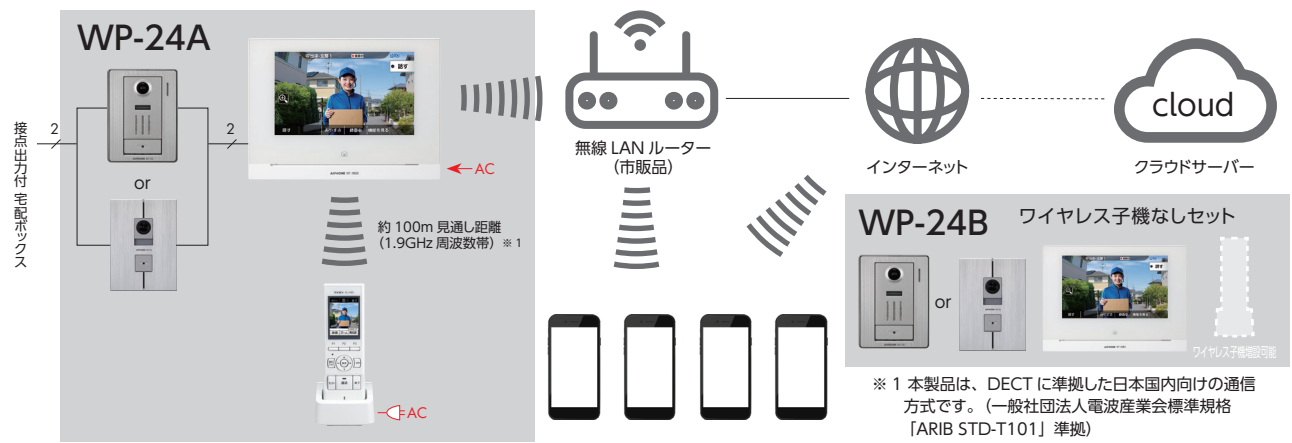

組合せ例

増設機器

**WJW-R**  
ワイヤレス中継器  
ワイヤレス子機の通信距離を延長します。※ 1 台まで

**WS-2WD**  
モニター付  
ワイヤレス中継器

最大設置台数：玄関 2/ 室内 4

つながることで生まれる新しいゆとり

最大設置台数	
玄関	室内
2	4

カメラ付玄関子機

モニター付親機

モニター付  
ワイヤレス子機  
充電台付

**HQi**  
認定品

スマートフォンがあれば外出先でも安心

スマートフォン連動により、外出先でも来訪者対応が可能です。宅配業者の対応や家族とのコミュニケーションにも便利です。

宅配ボックス連動録画で安心な生活

宅配ボックスを開くと録画を開始する為、防犯対策に最適です。いたずら防止や、伝票なしの怪しい荷物等、投函者を録画で確認できるから安心です。

快適な暮らしは HEMS 対応インターホンから

HEMS 対応することで、インターホンでお手軽に「エネルギーの見える化」をしたり、日々の省エネのサポートします。

組合せ例

パトモアルファ

or

カメラ付集合玄関機ユニット

玄関子機

モニター付小型親機