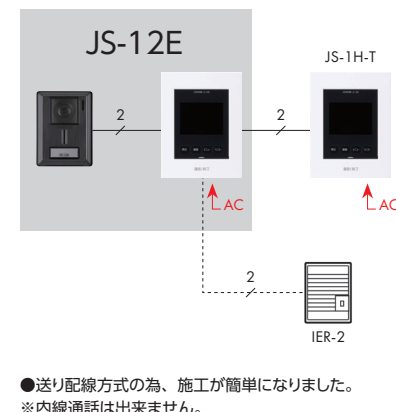

最大設置台数：玄関 1 / 室内 2

録画もできる簡単テレビドアホン。

最大設置台数	
玄関	室内
1	2

カメラ付玄関子機

モニター付親機

シンプルデザイン

スピーカースリット

スピーカースリットを本体底面に配置し、外観の美しさにこだわったシンプルデザインです。

カメラ角度調整レバー

- ① 正面向き
- ② 下向き / 最大 7° (1 段階)
- ③ 上向き / 最大 15° (2 段階)
- ④ 左向き / 最大 15° (2 段階)
- ⑤ 右向き / 最大 15° (2 段階)
- ⑥ 左斜め上向き (1 段階)
- ⑦ 右斜め上向き (1 段階)

画面表示

誰にでも視覚的に分かりやすいアイコンを採用。

自動録画機能

録画中に画面中央上に表示されます。

留守中の訪問画像を自動で録画します。  
(1 件あたり 1 枚録画：合計 30 件)

※呼出後約 2 秒後に録画開始  
※ 31 件以上になると、古い物から上書きされます。  
保護は 10 件まで可能。

玄関から呼出時に画面下に表示されます。

組合せ例

モニター付子機を増設する場合

●送り配線方式の為、施工が簡単になりました。  
※内線通話は出来ません。

増設機器

JS-1H-T  
モニター付子機

2 階でも玄関の訪問者を確認出来ます。  
※室内間の呼出・通話は出来ません。