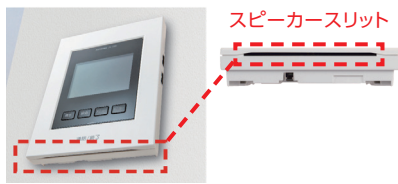

最大設置台数：玄関 1 / 室内 2

録画もできる簡単テレビドアホン。

最大設置台数	
玄関	室内
1	2

カメラ付玄関子機

モニター付親機

シンプルデザイン

スピーカースリット

スピーカースリットを本体底面に配置し、外観の美しさにこだわったシンプルデザインです。

カメラ角度調整レバー

- ① 正面向き
- ② 下向き / 最大 7° (1 段階)
- ③ 上向き / 最大 15° (2 段階)
- ④ 左向き / 最大 15° (2 段階)
- ⑤ 右向き / 最大 15° (2 段階)
- ⑥ 左斜め上向き (1 段階)
- ⑦ 右斜め上向き (1 段階)

画面表示

誰にでも視覚的に分かりやすいアイコンを採用。

自動録画機能

録画中に画面中央上に表示されます。

留守中の訪問画像を自動で録画します。  
(1 件あたり 1 枚録画：合計 30 件)