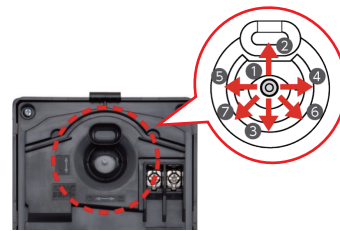

最大設置台数：玄関 1 / 室内 2

録画もできる簡単テレビドアホン。

最大設置台数	
玄関	室内
1	2

カメラ付玄関子機

モニター付親機

シンプルデザイン

スピーカースリット

スピーカースリットを本体底面に配置し、外観の美しさにこだわったシンプルデザインです。

カメラ角度調整レバー

- ① 正面向き
- ② 下向き / 最大 7° (1 段階)
- ③ 上向き / 最大 15° (2 段階)
- ④ 左向き / 最大 15° (2 段階)
- ⑤ 右向き / 最大 15° (2 段階)
- ⑥ 左斜め上向き (1 段階)
- ⑦ 右斜め上向き (1 段階)

画面表示

誰にでも視覚的に分かりやすいアイコンを採用。

自動録画機能

録画中に画面中央上に表示されます。

留守中の訪問画像を自動で録画します。  
(1 件あたり 1 枚録画：合計 30 件)