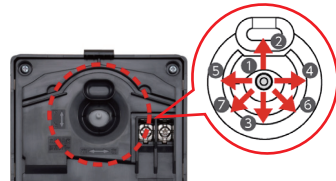

最大設置台数：玄関 1 / 室内 4

シンプルを持ち運ぶ

最大設置台数	
玄関	室内
1	4

カメラ付玄関子機

モニター付親機

モニター付ワイヤレス子機  
充電台付

ワンタッチズーム

ズーム操作により  
約 1.5 倍で表示。

拡大位置は  
9 種類より  
選べます。  
あらかじめ  
設定した範  
囲でのズー  
ム操作にな  
ります。

録画機能

録画映像再生時には、録画された日付・日時を一緒に確認できるので、いつ誰が来たのかがわかり安心です。  
新着録画があると、表示灯が白く点滅してお知らせします。

カメラ角度調整レバー

- ①正面向き
- ②下向き / 最大 7° (1 段階)
- ③上向き / 最大 15° (2 段階)
- ④左向き / 最大 15° (2 段階)
- ⑤右向き / 最大 15° (2 段階)
- ⑥左斜め上向き (1 段階)
- ⑦右斜め上向き (1 段階)