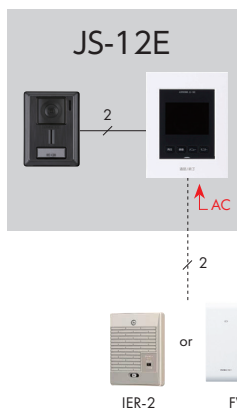

最大設置台数：玄関 1 / 室内 2

録画もできる簡単テレビドアホン。

最大設置台数	
玄関	室内
1	2

カメラ付玄関子機

モニター付親機

シンプルデザイン

スピーカースリット

スピーカースリットを本体底面に配置し、外観の美しさにこだわったシンプルデザインです。

カメラ角度調整レバー

- ① 正面向き
- ② 下向き / 最大 7° (1 段階)
- ③ 上向き / 最大 15° (2 段階)
- ④ 左向き / 最大 15° (2 段階)
- ⑤ 右向き / 最大 15° (2 段階)
- ⑥ 左斜め上向き (1 段階)
- ⑦ 右斜め上向き (1 段階)

画面表示

誰にでも視覚的に分かりやすいアイコンを採用。

自動録画機能

録画中に画面中央上に表示されます。

留守中の訪問画像を自動で録画します。  
(1 件あたり 1 枚録画：合計 30 件)

※呼出後約 2 秒後に録画開始  
※ 31 件以上になると、古い物から上書きされます。  
保護は 10 件まで可能。

玄関から呼出時に画面下に表示されます。

組合せ例

モニター付子機を増設する場合

●送り配線方式の為、施工が簡単になりました。  
※内線通話は出来ません。

増設機器

JS-1H-T  
モニター付子機

2 階でも玄関の訪問者を確認出来ます。  
※室内間の呼出・通話は出来ません。