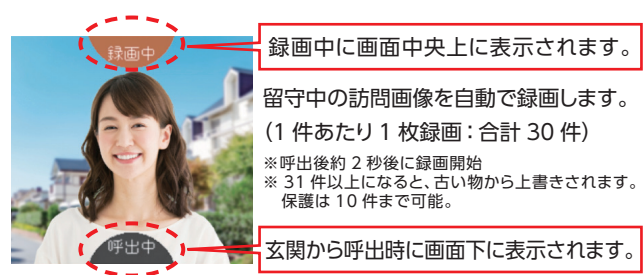

カメラ角度調整レバー

- ① 正面向き
- ② 下向き / 最大 7° (1 段階)
- ③ 上向き / 最大 15° (2 段階)
- ④ 左向き / 最大 15° (2 段階)
- ⑤ 右向き / 最大 15° (2 段階)
- ⑥ 左斜め上向き (1 段階)
- ⑦ 右斜め上向き (1 段階)

画面表示

誰にでも視覚的に分かりやすいアイコンを採用。

自動録画機能

録画中に画面中央上に表示されます。

留守中の訪問画像を自動で録画します。  
(1 件あたり 1 枚録画：合計 30 件)