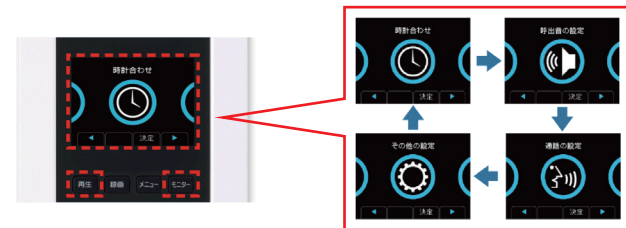

カメラ角度調整レバー

- ① 正面向き
- ② 下向き / 最大 7° (1 段階)
- ③ 上向き / 最大 15° (2 段階)
- ④ 左向き / 最大 15° (2 段階)
- ⑤ 右向き / 最大 15° (2 段階)
- ⑥ 左斜め上向き (1 段階)
- ⑦ 右斜め上向き (1 段階)

画面表示

誰にでも視覚的に分かりやすいアイコンを採用。

自動録画機能

録画中に画面中央上に表示されます。

留守中の訪問画像を自動で録画します。  
(1 件あたり 1 枚録画：合計 30 件)