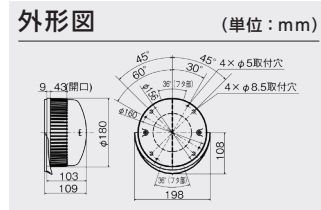

外形図

(単位: mm)

- ●プラスチック製
- ●パッキン付属
- ●雨が入りにくい耐雨性構造
- ●水切板付