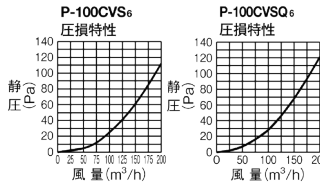

P-100CVS6

P-100CVSQ6

- ●給・排用 2台 1組
- ●雨が入りにくい耐雨性構造
- ●水切板付
- ●耐食性ステンレス (SUS304)
- ●粉体塗装仕上げ
- ●フード着脱可能でメンテナンスが容易