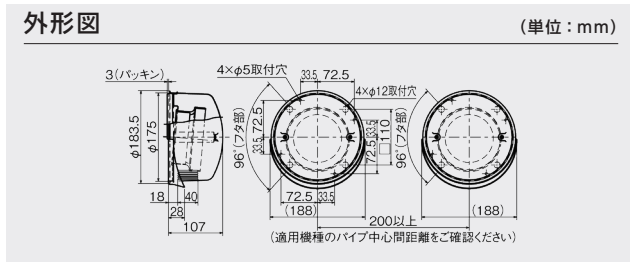

外形図

(単位: mm)