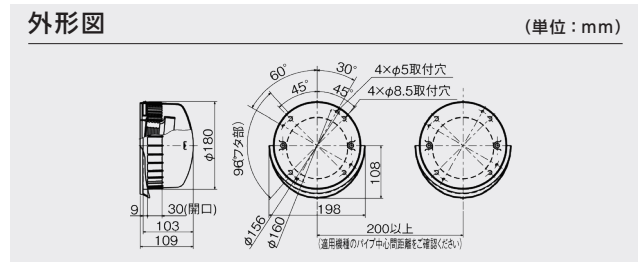

プラスチック製

製品番号  
3137 **P-100CVP3**  
定価 5,500 円 (税別)

圧損特性

- 給排気用2台1組
- 壁掛2パイプ・ダクト用ロスナイ専用
- プラスチック製
- 水切板付

外形図

(単位: mm)

外形図

(単位: mm)