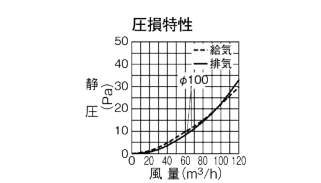

圧損特性

- ●給排気用2台1組
- ●壁掛2パイプ・ダクト用ロスナイ専用
- ●プラスチック製
- ●水切板付