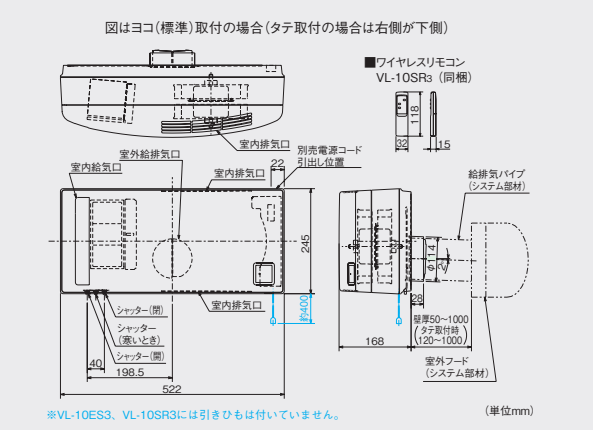

外形図

(単位: mm)

※VL-10ES3、VL-10SR3には引きひもは付いていません。

電源電圧 100V

形名	ノッチ	Hz	消費電力 (W)	風量 (m³/h)		有効換気量 (m³/h)	温度交換効率 (%)	騒音 (dB)	質量 (kg)	
				排気	給気					
VL-10S3	強	50	19	50	46	34	62	36.5	5	
				9	32	28.5	23	71		26
	弱	60	22.5	52	47	35	61	37		
				10	29.5	26.5	22	72		24.5
VL-10ES3	強	50	19.5	90	-	-	-	37.5		
				19.5	55	50	34	67		37
	弱	60	10.5	36	33	23	73	26.5		
				23	90	-	-	-		38
VL-10SR3	強	50	20.5	56	51	35	66	37.5		
				11.5	34	31	22	74	25	
	弱	60	24	90	-	-	-	37.5		
				20.5	55	50	34	67	37	
VL-10SR3	強	50	11	36	33	23	73	26.5		
				24	90	-	-	-	38	
	弱	60	24	56	51	35	66	37.5		
				12	34	31	22	74	25	

※は取寄品の為、納期についてはお問合せ下さい。