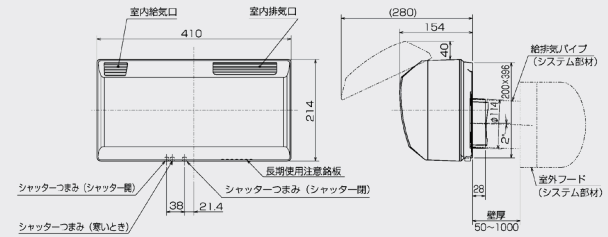

第1種換気システム | 熱交換タイプ | 居室用 | 準寒冷地~温暖地仕様 | 接続パイプφ100

24

速結端子接続
抗菌
外気清浄フィルター搭載

●オプション
高性能除じんフィルター
微小粒子用フィルター

準寒冷地~温暖地仕様

屋外フード・パイプは別売です。

6畳用 9.9㎡	製品番号 3146	VL-06JV3	定価 35,100円 (税別)
8畳用 13.2㎡	製品番号 3148	VL-08JV3	定価 36,300円 (税別)
10畳用 16.5㎡	製品番号 3150	VL-10JV3	定価 37,500円 (税別)
12畳用 19.8㎡	製品番号 3152	VL-12JV3	定価 38,700円 (税別)

特長

- ●本体コンパクト仕様
- ●量数別機種設定
- ●「強」「弱」2段切替
- ●壁据付専用 (天井据付不可)
- ●スライドシャッター搭載 (本体背面) <手動式>
- ●カテキン入り外気清浄フィルター搭載
- ●「寒いとき運転」可能 (排気専用モード: 給気用シャッターを閉じて排気のみ行います)
- ●紙製全熱交換器
- ●低騒音、低消費電力
- ●抗菌仕様 (本体パネル部)
- ●電源スイッチ付き (本体右上側面)
- ●サプリメントカートリッジ搭載
- ●ダイレクトコンセントプラグ変換コード取付可能

外形図

(単位: mm)

電源電圧 100V

形名	Hz	ノッチ	消費電力 (W)	風量 (m³/h)		有効換気量 (m³/h)	温度交換効率 (%)	騒音 (dB)	質量 (kg)
				排気	給気				
VL-06JV3 *	50	強 (24時間運転)	5.5	16	16	14.5	80	23.5	2.5
		弱	2.5	8.6	8.6	8.2	85	13	
	60	強 (24時間運転)	6.5	16	16	14.5	80	23.5	
		弱	2.5	8.6	8.6	8.2	85	13	
VL-08JV3 *	50	強 (24時間運転)	8.5	20.5	20.5	19	75	29	2.5
		弱	4	12.5	12.5	11.5	83	19.5	
	60	強 (24時間運転)	9.5	20.5	20.5	19	75	29	
		弱	4.5	12.5	12.5	11.5	83	19.5	
VL-10JV3 *	50	強 (24時間運転)	11.5	25.5	25.5	23	70	33.5	2.5
		弱	5.5	15.5	15.5	14	80	23.5	
	60	強 (24時間運転)	14.5	25.5	25.5	23	70	33.5	
		弱	6.5	15.5	15.5	14	80	23.5	
VL-12JV3 *	50	強 (24時間運転)	16	30.5	30.5	27.5	65	36.5	2.5
		弱	7	18	18	17	75	27	
	60	強 (24時間運転)	18.5	30.5	30.5	27.5	65	36.5	
		弱	8.5	18	18	17	75	27	

*は取寄品の為、納期についてはお問合せ下さい。

第1種換気システム | 熱交換タイプ | 居室用 | 寒冷地仕様 | 接続パイプφ100

24

速結端子接続
抗菌
外気清浄フィルター搭載

●オプション
高性能除じんフィルター
微小粒子用フィルター

寒冷地仕様

屋外フード・パイプは別売です。

6畳用 9.9㎡	製品番号 3138	VL-06JV3-D	定価 46,500円 (税別)
8畳用 13.2㎡	製品番号 3140	VL-08JV3-D	定価 47,600円 (税別)
10畳用 16.5㎡	製品番号 3142	VL-10JV3-D	定価 48,800円 (税別)
12畳用 19.8㎡	製品番号 3144	VL-12JV3-D	定価 50,100円 (税別)

特長

- ●本体コンパクト仕様
- ●量数別機種設定
- ●「強」「弱」2段切替
- ●壁据付専用 (天井据付不可)
- ●スライドシャッター搭載 (本体背面) <手動式>
- ●カテキン入り外気清浄フィルター搭載
- ●「寒いとき運転」可能 (排気専用モード: 給気用シャッターを閉じて排気のみ行います)
- ●透湿膜製全熱交換器
- ●低騒音、低消費電力
- ●抗菌仕様 (本体パネル部)
- ●電源スイッチ付き (本体右上側面)
- ●サプリメントカートリッジ搭載
- ●ダイレクトコンセントプラグ変換コード取付可能