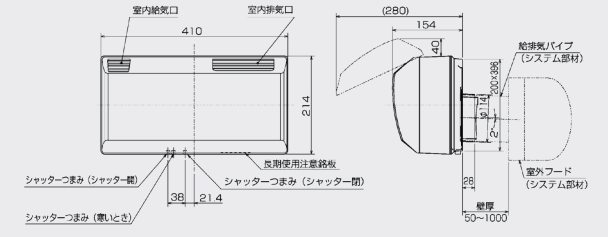

外形図

(単位: mm)

電源電圧 100V

形名	Hz	ノッチ	消費電力 (W)	風量 (m³/h)		有効換気量 (m³/h)	温度交換効率 (%)	騒音 (dB)	質量 (kg)
				排気	給気				
VL-06JV3-D *	50	強 (24時間運転)	5.5	16.5	16.5	14.5	80	23.5	2.5
		弱	2.5	8.7	8.7	8.2	85	13	
	60	強 (24時間運転)	6.5	16.5	16.5	14.5	80	23.5	
		弱	2.5	8.7	8.7	8.2	85	13	
VL-08JV3-D *	50	強 (24時間運転)	8.5	21.5	21.5	19	75	29	2.5
		弱	4	13.5	13.5	11.5	83	19.5	
	60	強 (24時間運転)	9.5	21.5	21.5	19	75	29	
		弱	4.5	13.5	13.5	11.5	83	19.5	
VL-10JV3-D *	50	強 (24時間運転)	11.5	27	27	23	70	33.5	2.5
		弱	5.5	16.5	16.5	14	80	23.5	
	60	強 (24時間運転)	14.5	27	27	23	70	33.5	
		弱	6.5	16.5	16.5	14	80	23.5	
VL-12JV3-D *	50	強 (24時間運転)	16	32	32	27.5	65	36.5	2.5
		弱	7	19.5	19.5	17	75	27	
	60	強 (24時間運転)	18.5	32	32	27.5	65	36.5	
		弱	8.5	19.5	19.5	17	75	27	

*は取寄品の為、納期についてはお問合せ下さい。