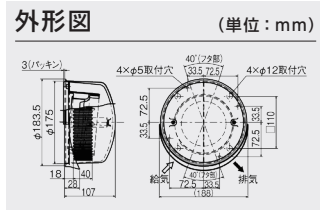

外形図

(単位: mm)

- ●雨が入りにくい耐雨性構造
- ●水切板付
- ●耐食性ステンレス (SUS304)
- ●粉体塗装仕上げ
- ●フード着脱可能でメンテナンスが容易
- ●質量: 0.5kg
- ●マンセル No.N5.5 (近似色)