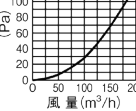

ステンレス製

製品番号  
3135 **P-100CVS6**  
定価 19,700 円 (税別)

製品番号  
3136 **P-100CVSQ6**  
定価 21,200 円 (税別)

- 防虫網付 (SUS304: 10 メッシュ)

P-100CVS6

P-100CVSQ6

- 給・排用 2台 1組
- 雨が入りにくい耐雨性構造
- 水切板付
- 耐食性ステンレス (SUS304)
- 粉体塗装仕上げ
- フード着脱可能でメンテナンスが容易