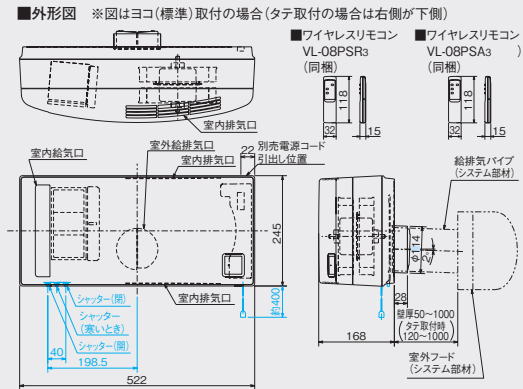

製品番号 3100	VL-08PS3	花粉吸着剤塗布外気清浄フィルター 連結端子接続 ダイレクトコンセントプラグ変換コード別売
定価	51,300円 (税別)	

壁スイッチタイプ

製品番号 3102	VL-08EPS3	花粉吸着剤塗布外気清浄フィルター 電気式シャッター 連結端子接続 スイッチ別売
定価	59,300円 (税別)	

ワイヤレスリモコンタイプ

製品番号 3104	VL-08PSR3	花粉吸着剤塗布外気清浄フィルター 電気式シャッター 連結端子接続 ダイレクトコンセントプラグ変換コード別売 ワイヤレスリモコン同梱
定価	63,900円 (税別)	

特長

- プラスチック製熱交換器
- スライドシャッター搭載 (本体背面)
- 「寒いときモード」可能 (排気専用モード: 給気用シャッターを閉じて排気のみ行います。)
- 既存の換気口へ据付可能
- カテキン入り外気清浄フィルター搭載
- ダイレクトコンセントプラグ変換コード (別売) 対応 (壁スイッチタイプを除く)

外形図

(単位: mm)

※VL-08EPS3、VL-08PSR3、VL-08PSA3には引きひも及びシャッター開閉つまみは付いていません。