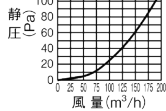

ステンレス製

製品番号  
3135 **P-100CVS6**  
定価 19,700 円 (税別)

製品番号  
3136 **P-100CVSQ6**  
定価 21,200 円 (税別)

- 防虫網付 (SUS304: 10 メッシュ)

P-100CVS6

P-100CVSQ6

- 給・排用 2台 1組
- 雨が入りにくい耐雨性構造
- 水切板付
- 耐食性ステンレス (SUS304)
- 粉体塗装仕上げ
- フード着脱可能でメンテナンスが容易