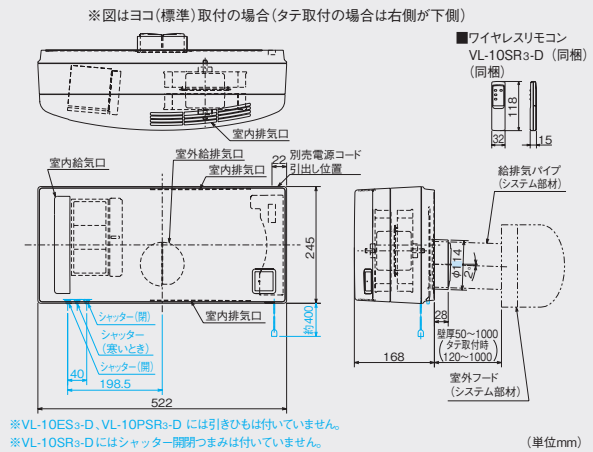

外形図

(単位: mm)

※VL-10ES3-D、VL-10PSR3-Dには引きひもは付いていません。  
※VL-10SR3-Dにはシャッター開閉つまみは付いていません。

電源電圧 100V

形名	ノッチ	Hz	消費電力 (W)	風量 (m <sup>3</sup> /h)		有効換気量 (m <sup>3</sup> /h)	温度交換効率 (%)	騒音 (dB)	質量 (kg)
				排気	給気				
VL-10S3-D	強	50	19	50	45	34	66	36.5	5
				9	28.5	27	22	75	
	弱	60	22.5	52	47	35	65	37.5	
				9.5	27	26	21	76	
VL-10ES3-D	強	50	19	50	45	34	66	36.5	
				10	28.5	27	22	75	
	弱	60	22.5	52	47	35	65	37.5	
				10.5	27	26	21	76	
VL-10SR3-D	強	50	20	50	45	34	66	36.5	
				10.5	28.5	27	22	75	26
	弱	60	23.5	52	47	35	65	37.5	
				11	27	26	21	76	25