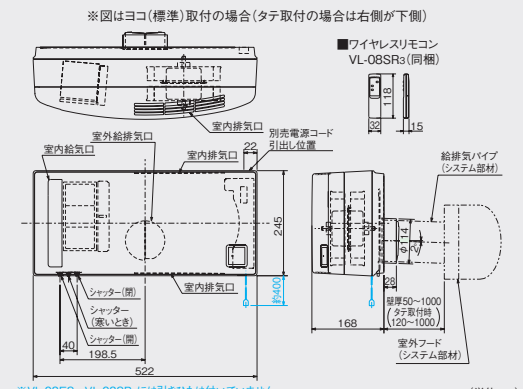

外形図

(単位: mm)

※VL-08ES3、VL-08SR3には引きひもは付いていません。

(単位mm)

電源電圧 100V

形名	ノッチ	Hz	消費電力 (W)	風量 (m³/h)	給気	排気	有効換気量 (m³/h)	温度交換効率 (%)	騒音 (dB)	質量 (kg)
VL-08S3	*	強	18.5	41.5	38	30	65	32		5
		弱	8.5	25.5	23	18.5	74	19.5		
	強	19	40.5	37	29	66	31.5			
	弱	8	23	20.5	17.5	75	19			
VL-08ES3	*	強	18.5	47.5	42.5	30	68	32.5		
		弱	10	29	27	18.5	74	21		
VL-08SR3	*	強	19.5	46	42	29	69	32		
		弱	9.5	27	24.5	17.5	75	19.5		
VL-08SR3	*	強	19.5	75	-	-	-	33		
		弱	19.5	75	-	-	-	33.5		
	強	19.5	47.5	42.5	30	68	32.5			
	弱	10.5	29	27	18.5	74	21			
VL-08SR3	*	強	20	46	42	29	69	32		
		弱	10	27	24.5	17.5	75	19.5		

※は取寄品の為、納期についてはお問合せ下さい。

※三菱電機株式会社製です。不良品以外の返品・交換はできませんので、予めご了承下さい。

- 換気フード
- 室内用給気口
- パイプ用ファン
- ダクト用換気扇
- 浴室乾燥暖房機
- 第1種換気システム
- 第3種換気システム
- 施工部材
- 一般換気扇
  給排気グリル
  ウェザーカバー
- クーラーキャップ
- 火災警報器
- テレビドアホン