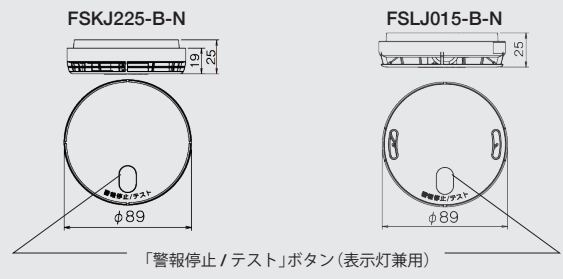

寸法図

(単位: mm)