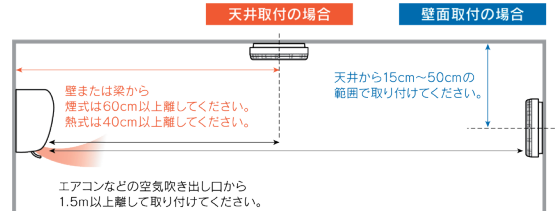

単独式

製品番号 1234 FSKJ225 シリーズ
価格 オープン価格
煙式
光電式

製品番号 1236 FSLJ015 シリーズ
価格 オープン価格
熱式
定温式

特長

●聞き取りやすい音声警報
火災や異常を音声でお知らせします。また、火災警報音は、子供から高齢者まで聞き取りやすい周波数帯 0.3 ~ 4.0kHz のスイープ音を採用しています。

●電池長持ち電池寿命約 10 年
省エネ設計で電池寿命は約 10 年です。
電池寿命が近くと音声警報と表示灯でお知らせします。
注 1) 電池の寿命は、使用温度・外部環境や使用条件などにより短くなる場合があります。
注 2) 設置後 10 年を経過したら機器交換を推奨します。

●取付簡単配線不要
設置場所を選ばない丸型タイプです。天井、壁どちらにでも取り付けられます。また、電池式なので配線工事が不要です。

●感度を自動的に補正 感度補正機能 (煙式のみ)
煙感知部の汚れなどにより煙濃度の検出に誤差が生じた場合、感度を自動的に補正します。

●異常をお知らせ自動試験機能
感知部の作動状態を定期的に自動試験し、異常がある場合は音声警報と表示灯でお知らせします。

●機能確認も簡単 テスト (手動試験) 機能
「警報停止/テスト」ボタンを押すだけで警報器が正常に監視しているか確認できます。

〈正常時〉音声警報: ピピ、正常です。 表示灯: 赤点灯
〈機器異常時〉音声警報: ピピ、ピピピピ、警報器の異常です。
表示灯: 3 回赤点滅
〈電池切れ時〉音声警報: ピピ、ピポッ、警報器の電池切れです。
表示灯: 1 回赤点滅

●旧製品の交換におすすめ
旧製品 (※) と同じサイズの取付ベースを使用しています。
※ FSKJ219/222、FSLJ009/012 シリーズ

●これでぐっすり 電池切れ警報遅延機能
睡眠を妨げないよう夜間に電池切れ警報を鳴りにくくする機能を搭載しています。

●ボタンで警報停止 各警報音停止機能
火災警報時に「警報停止/テスト」ボタンを押すと約 5 分間警報音を停止します。5 分経過後、煙がなくなる (煙式)、または温度がさが (熱式) と自動的に監視状態に戻ります。また、機器異常警報時、電池切れ警報時は「警報停止/テスト」ボタンを押すと状態を音声でお知らせした後、約 24 時間警報音を停止します。

取付位置