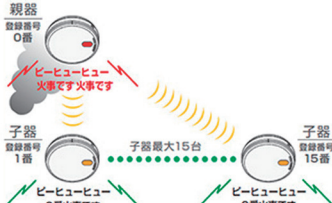

特長 2 | 1グループ16台まで連続可能