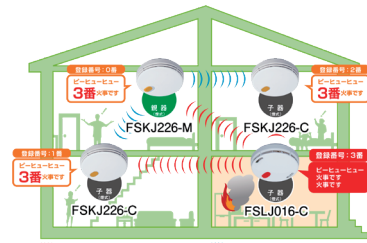

特長 2 | 1グループ16台まで連続可能