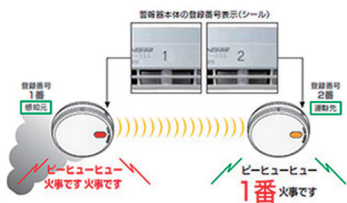

無線連動式

親器 | 煙式
製品番号 1301 FSKJ226-M
価格 オープン価格
●音声警報音

子器 | 煙式
製品番号 1302 FSKJ226-C
価格 オープン価格
●音声警報音

子器 | 熱式
製品番号 1303 FSLJ016-C
価格 オープン価格
●音声警報音

特長 1 | 番号でお知らせ、感知元でわかる