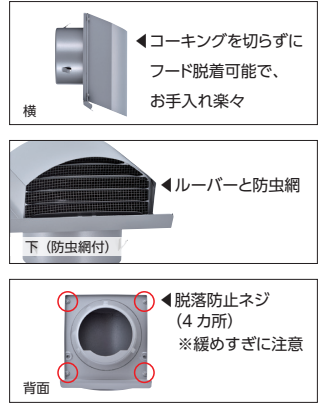

CP シリーズ | 角深型スタイリッシュデザインフード【簡単お手入れ】

ビス組立式 | 防虫網 付・無 | 全6色 | 呼び径: 100・150mm

特長

- ビス組立式で、施工後もコーキングを切らずに、フードの取り外しが可能
- フードの取付ネジ(4カ所)は、脱落防止ネジ採用
- フード下部にルーバーがあり、網のお掃除が簡単
- 外壁の汚れを軽減する(右図参照)
- フードが斜めに下がった形状で、雨仕舞が良く、鳥の巣が作りにくい構造
- 天井裏に制震板付で、雨音を軽減する
- ※常時機械排気にご使用の場合は、防虫網無を推奨致します。
- カチオン電着塗装+粉体塗装(クリア色は粉体塗装のみ)

圧力損失曲線図

寸法

仕様

部材名	材質	規格
① フード	SUS304	t0.5
② ベースプレート	SUS304	t0.5
③ パイプガイド	SUS430J1L	t0.5
④ ルーバー	SUS304	t0.5
⑤ 天板	SUS304	t0.5
⑥ 制震板	SUS304	t1.0
⑦ 防虫網	SUS304	10メッシュ
⑧ 脱落防止ネジ	SUS304	M3×6

付属品 施工用取付けビス2本(SUS3.5×30)

品番の見方

製品No	品番	色	カチオン 下地処理	製品寸法							防虫網	水止め 裏板	有効開口 面積	呼び径 (mm)	梱包 入数	定価 (消費税別)
				A	B	C	D	E	F	G						
680	CP-100HL-KT	クリア	×	144.5	46.5	141	123	73.5	96.4	21	●	●	38.8cm ²	φ 100	1	10,900円
681	CP-100HL-T	クリア	×								×	●	41.2cm ²			9,400円
682	CP-100SM-KT	シルバーメタリック	●								●	●	38.8cm ²			10,900円
683	CP-100SM-T	シルバーメタリック	●								×	●	41.2cm ²			9,400円
684	CP-100IV-KT	アイボリー	●								●	●	38.8cm ²			10,900円
685	CP-100IV-T	アイボリー	●								×	●	41.2cm ²			9,400円
686	CP-100BR-KT	ブラウン	●								●	●	38.8cm ²			10,900円
687	CP-100BR-T	ブラウン	●								×	●	41.2cm ²			9,400円
688	CP-100BK-KT	ブラック	●								●	●	38.8cm ²			10,900円
689	CP-100BK-T	ブラック	●								×	●	41.2cm ²			9,400円
690	CP-100WH-KT	ホワイト	●	●	●	38.8cm ²	10,900円									
691	CP-100WH-T	ホワイト	●	×	●	41.2cm ²	9,400円									
704	CP-150HL-KT	クリア	×	201	54	194	175	107	145	28.5	●	●	86.2cm ²	φ 150	1	20,800円
705	CP-150HL-T	クリア	×								×	●	96.6cm ²			18,700円
706	CP-150SM-KT	シルバーメタリック	●								●	●	86.2cm ²			20,800円
707	CP-150SM-T	シルバーメタリック	●								×	●	96.6cm ²			18,700円
708	CP-150IV-KT	アイボリー	●								●	●	86.2cm ²			20,800円
709	CP-150IV-T	アイボリー	●								×	●	96.6cm ²			18,700円
710	CP-150BR-KT	ブラウン	●								●	●	86.2cm ²			20,800円
711	CP-150BR-T	ブラウン	●								×	●	96.6cm ²			18,700円
712	CP-150BK-KT	ブラック	●								●	●	86.2cm ²			20,800円
713	CP-150BK-T	ブラック	●								×	●	96.6cm ²			18,700円
714	CP-150WH-KT	ホワイト	●	●	●	86.2cm ²	20,800円									
715	CP-150WH-T	ホワイト	●	×	●	96.6cm ²	18,700円									