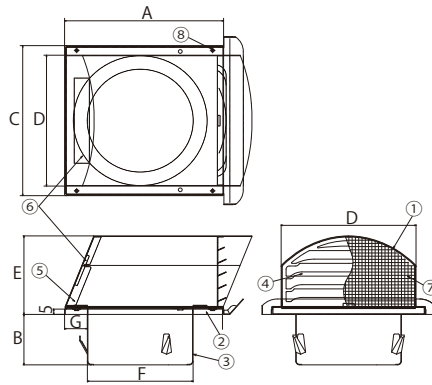

CP シリーズ | 角深型スタイリッシュデザインフード【簡単お手入れ】

ビス組立式 | 防虫網 付・無 | 全6色 | 呼び径: 100・150mm

特長

- ビス組立式で、施工後もコーキングを切らずに、フードの取り外しが可能
- フードの取付ネジ(4カ所)は、脱落防止ネジ採用
- フード下部にルーバーがあり、網のお掃除が簡単
- 外壁の汚れを軽減する(右図参照)
- フードが斜めに下がった形状で、雨仕舞が良く、鳥の巣が作りにくい構造
- 天井裏に制震板付で、雨音を軽減する
- ※常時機械排気にご使用の場合は、防虫網無を推奨致します。
- カチオン電着塗装+粉体塗装(クリア色は粉体塗装のみ)

圧力損失曲線図

寸法

仕様

部材名	材質	規格
① フード	SUS304	t0.5
② ベースプレート	SUS304	t0.5
③ パイプガイド	SUS430J1L	t0.5
④ ルーバー	SUS304	t0.5
⑤ 天板	SUS304	t0.5
⑥ 制震板	SUS304	t1.0
⑦ 防虫網	SUS304	10メッシュ
⑧ 脱落防止ネジ	SUS304	M3×6

付属品 施工用取付けビス2本(SUS3.5×30)

品番の見方

製品No	品番	色	カチオン 下地処理	製品寸法							防虫網	水止め 裏板	有効開口 面積	呼び径 (mm)	梱包 入数	定価 (消費税別)
				A	B	C	D	E	F	G						
680	CP-100HL-KT	クリア	×	144.5	46.5	141	123	73.5	96.4	21	●	●	38.8cm ²	φ 100	1	10,900円
681	CP-100HL-T	クリア	×								×	●	41.2cm ²			9,400円
682	CP-100SM-KT	シルバーメタリック	●								●	●	38.8cm ²			10,900円
683	CP-100SM-T	シルバーメタリック	●								×	●	41.2cm ²			9,400円
684	CP-100IV-KT	アイボリー	●								●	●	38.8cm ²			10,900円
685	CP-100IV-T	アイボリー	●								×	●	41.2cm ²			9,400円
686	CP-100BR-KT	ブラウン	●								●	●	38.8cm ²			10,900円
687	CP-100BR-T	ブラウン	●								×	●	41.2cm ²			9,400円
688	CP-100BK-KT	ブラック	●								●	●	38.8cm ²			10,900円
689	CP-100BK-T	ブラック	●								×	●	41.2cm ²			9,400円
690	CP-100WH-KT	ホワイト	●	●	●	38.8cm ²	10,900円									
691	CP-100WH-T	ホワイト	●	×	●	41.2cm ²	9,400円									
704	CP-150HL-KT	クリア	×	201	54	194	175	107	145	28.5	●	●	86.2cm ²	φ 150	1	20,800円
705	CP-150HL-T	クリア	×								×	●	96.6cm ²			18,700円
706	CP-150SM-KT	シルバーメタリック	●								●	●	86.2cm ²			20,800円
707	CP-150SM-T	シルバーメタリック	●								×	●	96.6cm ²			18,700円
708	CP-150IV-KT	アイボリー	●								●	●	86.2cm ²			20,800円
709	CP-150IV-T	アイボリー	●								×	●	96.6cm ²			18,700円
710	CP-150BR-KT	ブラウン	●								●	●	86.2cm ²			20,800円
711	CP-150BR-T	ブラウン	●								×	●	96.6cm ²			18,700円
712	CP-150BK-KT	ブラック	●								●	●	86.2cm ²			20,800円
713	CP-150BK-T	ブラック	●								×	●	96.6cm ²			18,700円
714	CP-150WH-KT	ホワイト	●	●	●	86.2cm ²	20,800円									
715	CP-150WH-T	ホワイト	●	×	●	96.6cm ²	18,700円									