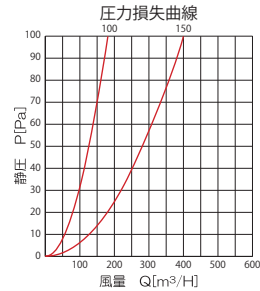

圧力損失曲線図

寸法

仕様

部材名	材質	規格
① フード	SUS304	t0.5
② ベースプレート	SUS304	t0.5
③ パイプガイド	SUS430J1L	t0.5
④ ルーバー	SUS304	t0.5
⑤ 天板	SUS304	t0.5
⑥ 制震板	SUS304	t1.0
⑦ 防虫網	SUS304	10メッシュ
⑧ 脱落防止ネジ	SUS304	M3×6

付属品 施工用取付けビス2本(SUS3.5×30)