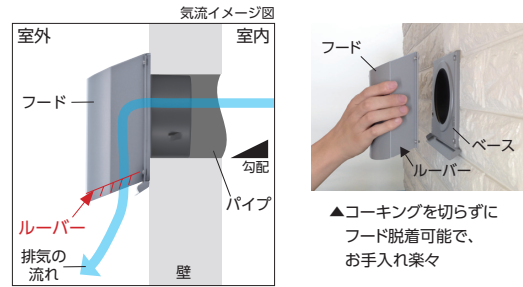

CP シリーズ | 角深型スタイリッシュデザインフード【簡単お手入れ】

ビス組立式 | 防虫網 付・無 | 全6色 | 呼び径: 100・150mm

特長

- ビス組立式で、施工後もコーキングを切らずに、フードの取り外しが可能
- フードの取付ネジ(4カ所)は、脱落防止ネジ採用
- フード下部にルーバーがあり、網のお掃除が簡単
- 外壁の汚れを軽減する(右図参照)
- フードが斜めに下がった形状で、雨仕舞が良く、鳥の巣が作りにくい構造
- 天井裏に制震板付で、雨音を軽減する
- ※常時機械排気にご使用の場合は、防虫網無を推奨致します。
- カチオン電着塗装+粉体塗装(クリア色は粉体塗装のみ)