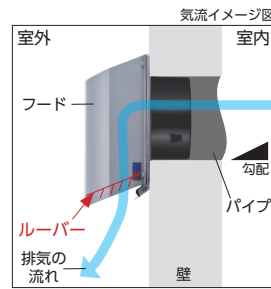

## 特長

- ビス組立式で、施工後もコーキングを切らずに、フードの取り外しが可能
- フードの取付ネジ (4カ所) は、脱着防止ネジ採用
- フード下部にルーバーがあり、①網のお掃除が簡単
  - ②外壁の汚れを軽減する (右図参照)
- フードが斜めに下がった形状で、雨仕舞が良く、鳥の巣が作りにくい構造
- 天井裏に制震板付で、雨音を軽減する
- ※常時機械排気にご使用の場合は、防虫網無を推奨致します。
- カチオン電着塗装+粉体塗装 (クリア色は粉体塗装のみ)
- ※キッチンや火気室の排気にご使用の場合は 120℃温度ヒューズをご指定・ご使用下さい。