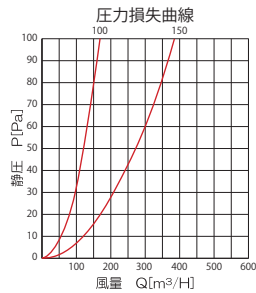

CPD シリーズ | 角深型スタイリッシュデザインフード【簡単お手入れ】

ビス組立式 | 防虫網 付・無 | 全 6 色 | 呼び径 : 100・150mm

特長

- ■ビス組立式で、施工後もコーキングを切らずに、フードの取り外しが可能
- ■フードの取付ネジ (4カ所) は、脱着防止ネジ採用
- ■フード下部にルーバーがあり、①網のお掃除が簡単
  - ②外壁の汚れを軽減する (右図参照)
- ■フードが斜めに下がった形状で、雨仕舞が良く、鳥の巣が作りにくい構造
- ■天井裏に制震板付で、雨音を軽減する
- ※常時機械排気にご使用の場合は、防虫網無を推奨致します。
- ■カチオン電着塗装+粉体塗装 (クリア色は粉体塗装のみ)
- ※キッチンや火気室の排気にご使用の場合は 120℃温度ヒューズをご指定・ご使用下さい。

特定防火該当品	
72℃	第 18EG491 号
120℃	第 08EG004 号

圧力損失曲線図

寸法

仕様

部材名	材質	規格
① フード	SUS304	t0.5
② ベースプレート	SUS304	t0.5
③ パイプガイド	SUS430J1L	t0.5 カチオン電着塗装
④ ルーバー	SUS304	t0.5
⑤ 天板	SUS304	t0.5
⑥ 制震板	SUS304	t1.0
⑦ 防虫網	SUS304	10メッシュ
⑧ 温度ヒューズ	銅	-
⑨ ダンパー羽根	SPHC-P	t1.6 カチオン電着塗装
⑩ ダンパー本体	SPHC-P	t1.6 カチオン電着塗装
⑪ 脱着防止ネジ	SUS304	M3×6

付属品 施工用取付けビス2本(SUS3.5×30)
ハンダ 標準・公称溶解温度 72℃ (120℃有)

品番の見方