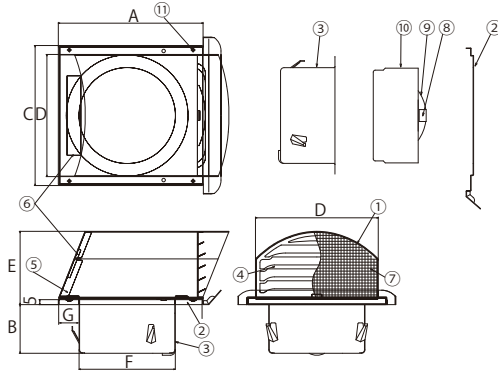

寸法

仕様

部材名	材質	規格
① フード	SUS304	t0.5
② ベースプレート	SUS304	t0.5
③ パイプガイド	SUS430J1L	t0.5 カチオン電着塗装
④ ルーバー	SUS304	t0.5
⑤ 天板	SUS304	t0.5
⑥ 制震板	SUS304	t1.0
⑦ 防虫網	SUS304	10メッシュ
⑧ 温度ヒューズ	銅	-
⑨ ダンパー羽根	SPHC-P	t1.6 カチオン電着塗装
⑩ ダンパー本体	SPHC-P	t1.6 カチオン電着塗装
⑪ 脱着防止ネジ	SUS304	M3×6

付属品 施工用取付けビス2本(SUS3.5×30)
ハンダ 標準・公称溶解温度 72℃ (120℃有)

品番の見方

製品 No	品番	色	カチオン 下地処理	製品寸法							防虫網	水止め 裏板	有効開口 面積	呼び径 (mm)	梱包 入数	定価 (消費税別)
				A	B	C	D	E	F	G						
692	CPD-100HL-KT	クリア	×	144.5	46.5	141	123	73.5	96.4	21	●	●	31.7㎢	φ 100	1	14,200 円
693	CPD-100HL-T	クリア	×								×	●	36.4㎢			12,700 円
694	CPD-100SM-KT	シルバーメタリック	●								●	●	31.7㎢			14,200 円
695	CPD-100SM-T	シルバーメタリック	●								×	●	36.4㎢			12,700 円
696	CPD-100IV-KT	アイボリー	●								●	●	31.7㎢			14,200 円
697	CPD-100IV-T	アイボリー	●								×	●	36.4㎢			12,700 円
698	CPD-100BR-KT	ブラウン	●								●	●	31.7㎢			14,200 円
699	CPD-100BR-T	ブラウン	●								×	●	36.4㎢			12,700 円
700	CPD-100BK-KT	ブラック	●								●	●	31.7㎢			14,200 円
701	CPD-100BK-T	ブラック	●								×	●	36.4㎢			12,700 円
702	CPD-100WH-KT	ホワイト	●	●	●	31.7㎢	14,200 円									
703	CPD-100WH-T	ホワイト	●	×	●	36.4㎢	12,700 円									
716	CPD-150HL-KT	クリア	×	201	70	194	175	107	145	28.5	●	●	82.4㎢	φ 150	1	23,400 円
717	CPD-150HL-T	クリア	×								×	●	85.4㎢			21,300 円
718	CPD-150SM-KT	シルバーメタリック	●								●	●	82.4㎢			23,400 円
719	CPD-150SM-T	シルバーメタリック	●								×	●	85.4㎢			21,300 円
720	CPD-150IV-KT	アイボリー	●								●	●	82.4㎢			23,400 円
721	CPD-150IV-T	アイボリー	●								×	●	85.4㎢			21,300 円
722	CPD-150BR-KT	ブラウン	●								●	●	82.4㎢			23,400 円
723	CPD-150BR-T	ブラウン	●								×	●	85.4㎢			21,300 円
724	CPD-150BK-KT	ブラック	●								●	●	82.4㎢			23,400 円
725	CPD-150BK-T	ブラック	●								×	●	85.4㎢			21,300 円
726	CPD-150WH-KT	ホワイト	●								●	●	82.4㎢			23,400 円
727	CPD-150WH-T	ホワイト	●								×	●	85.4㎢			21,300 円

常備在庫品

※は受注生産品の為、受注後14営業日(土日祝日を除く)以降の発送となります。

※指定色の場合は別途御見積りさせていただきます。

※本品は換気以外の目的には使用しないでください。(下水・浄化槽等の通気用途など)

換気
フード

室内用
給気口

パイプ用
ファン

ダクト用
換気扇

浴室乾燥
暖房機

第1種換気
システム

第3種換気
システム

施工部材

一般換気扇
給排気グリル
ウェザーカバー

クーラー
キャップ

火災警報器

テレビ
ドアホン

換気
窓
.com