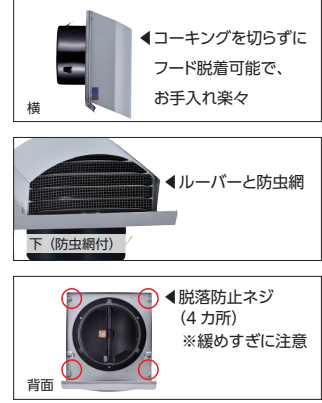

# CPD シリーズ | 角深型スタイリッシュデザインフード【簡単お手入れ】

ビス組立式 | 防虫網 付・無 | 全 6 色 | 呼び径 : 100・150mm

## 特長

- ビス組立式で、施工後もコーキングを切らずに、フードの取り外しが可能
- フードの取付ネジ (4カ所) は、脱着防止ネジ採用
- フード下部にルーバーがあり、①網のお掃除が簡単
  - ②外壁の汚れを軽減する (右図参照)
- フードが斜めに下がった形状で、雨仕舞が良く、鳥の巣が作りにくい構造
- 天井裏に制震板付で、雨音を軽減する
- ※常時機械排気にご使用の場合は、防虫網無を推奨致します。
- カチオン電着塗装+粉体塗装 (クリア色は粉体塗装のみ)
- ※キッチンや火気室の排気にご使用の場合は 120℃温度ヒューズをご指定・ご使用下さい。