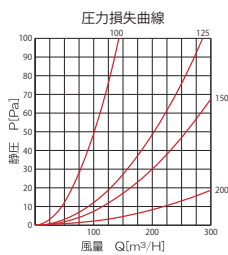

CRD シリーズ | 角型スタイリッシュデザインフード

ビス組立式 | 防虫網 付・無 | 全6色 | 呼び径: 100・125・150・200mm

- 換気フード
- 室内用給気口
- パイプ用ファン
- ダクト用換気扇
- 浴室乾燥暖房機
- 第1種換気システム
- 第3種換気システム
- 施工部材
- 一般換気扇給排気グリルウェザーカバー
- クーラーキャップ
- 火災警報器
- テレビドアホン

特長

- TR シリーズを踏襲した薄型デザイン
- TR シリーズを踏襲したデザインなので、強制排気に TRD/CRD シリーズ・自然給気に RKD シリーズ等組合せが可能
- フード下部が斜めに深く下がっているため、雨仕舞の良い構造
- フード上部を斜めに塞ぐ事で、鳥の巣が作りにくい構造
- 天井裏に制震材付きで、雨音を軽減します。
- ノック式の穴 2 か所とステンレスのビス 2 本で外壁にしっかり固定できる
- 薄型設計で、隣地境界が狭い場所に最適
- ビス組立式なので、施工後もフード・ガラリ部を取り外し、ヒューズ交換やメンテナンスが行える
- 標準セットされている温度ヒューズは 72℃
- ※キッチンや火気室の排気にご使用の場合は 120℃温度ヒューズをご指定・ご使用下さい
- カチオン電着塗装+粉体塗装 (クリア色は粉体塗装のみ)

特定防火該当品	
72℃	第 18EG491 号
120℃	第 08EG004 号

圧力損失曲線図

寸法

仕様

部品名	材質	規格
① フード	SUS304	t0.5
② ガラリ	SUS304	t0.5
③ パイプガイド	SUS430J1L	t0.5 カチオン電着塗装
④ 天板	SUS304	t0.5
⑤ 制震板	SUS304	t1.0
⑥ 防虫網	SUS304	10 メッシュ
⑦ 温度ヒューズ	銅	-
⑧ ダンパー羽根	SPHC-P	t1.6 カチオン電着塗装
⑨ ダンパー本体	SPHC-P	t1.6 カチオン電着塗装
⑩ ビス	SUS304	M3 × 3

ハンダ 標準・公称溶解温度 72℃ (120℃有)

品番の見方