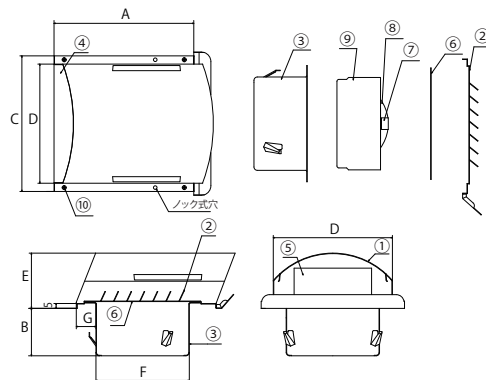

寸法

仕様

部品名	材質	規格
① フード	SUS304	t0.5
② ガラリ	SUS304	t0.5
③ パイプガイド	SUS430J1L	t0.5 カチオン電着塗装
④ 天板	SUS304	t0.5
⑤ 制震板	SUS304	t1.0
⑥ 防虫網	SUS304	10 メッシュ
⑦ 温度ヒューズ	銅	-
⑧ ダンパー羽根	SPHC-P	t1.6 カチオン電着塗装
⑨ ダンパー本体	SPHC-P	t1.6 カチオン電着塗装
⑩ ビス	SUS304	M3 × 3

ハンダ 標準・公称溶解温度 72℃ (120℃有)

品番の見方