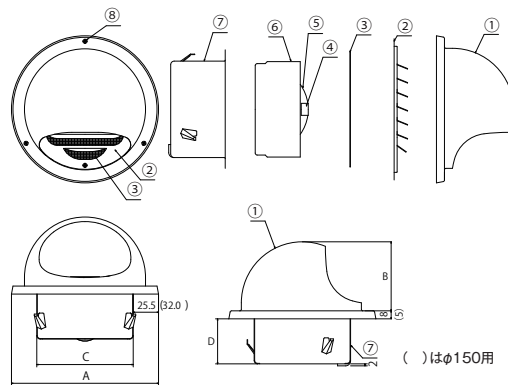

圧力損失曲線図

寸法

仕様

部材名	材質	規格
① フード	SUS304	t0.5
② ガラリ	SUS304	t0.5
③ 防虫網	SUS304	10 メッシュ
④ 温度ヒューズ	銅	-
⑤ ダンパー羽根	SPHC-P	t1.6 カチオン電着塗装
⑥ ダンパー本体	SPHC-P	t1.6 カチオン電着塗装
⑦ パイプガイド	SUS430J1L	t0.5 カチオン電着塗装
⑧ ビス	SUS304	M3 × 3

ハンダ 標準・公称溶解温度 72℃ (120℃有)

品番の見方

製品 No	品番	色	カチオン 下地処理	製品寸法				防虫網	水止め 裏板	施工用 ビス穴	施工用 ビス付属	有効開口 面積	呼び径 (mm)	梱包 入数	定価 (消費税別)
				A	B	C	D								
69	GKD-100SM-K	シルバーメタリック	●	147.5	69	96.4	45	●	×	ノック式ビス穴付	×	29.3cm ²	φ100	36	5,500円
132	GKD-100SM	シルバーメタリック	●					×	×	ノック式ビス穴付	×	30.8cm ²			
70	GKD-100IV-K	アイボリー	●					●	×	ノック式ビス穴付	×	29.3cm ²			
133	GKD-100IV	アイボリー	●					×	×	ノック式ビス穴付	×	30.8cm ²			
71	GKD-100BR-K	ブラウン	●					●	×	ノック式ビス穴付	×	29.3cm ²			
134	GKD-100BR	ブラウン	●					×	×	ノック式ビス穴付	×	30.8cm ²			
72	GKD-100BK-K	ブラック	●					●	×	ノック式ビス穴付	×	29.3cm ²			
135	GKD-100BK	ブラック	●					×	×	ノック式ビス穴付	×	30.8cm ²			
73	GKD-150SM-K	シルバーメタリック	●	211	93	145	69	●	×	ノック式ビス穴付	×	61.7cm ²	φ150	12	8,400円
136	GKD-150SM	シルバーメタリック	●					×	×	ノック式ビス穴付	×	64.5cm ²			
74	GKD-150IV-K	アイボリー	●					●	×	ノック式ビス穴付	×	61.7cm ²			
137	GKD-150IV	アイボリー	●					×	×	ノック式ビス穴付	×	64.5cm ²			
75	GKD-150BR-K	ブラウン	●					●	×	ノック式ビス穴付	×	61.7cm ²			
138	GKD-150BR	ブラウン	●					×	×	ノック式ビス穴付	×	64.5cm ²			
76	GKD-150BK-K	ブラック	●					●	×	ノック式ビス穴付	×	61.7cm ²			
139	GKD-150BK	ブラック	●					×	×	ノック式ビス穴付	×	64.5cm ²			