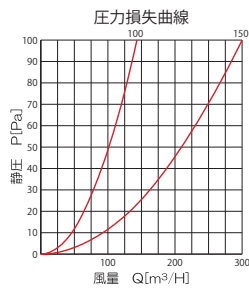

圧力損失曲線図

寸法

仕様

部材名	材質	規格
① フード	SUS304	t0.5
② ガラリ	SUS304	t0.5
③ 防虫網	SUS304	10 メッシュ
④ 温度ヒューズ	銅	-
⑤ ダンパー羽根	SPHC-P	t1.6 カチオン電着塗装
⑥ ダンパー本体	SPHC-P	t1.6 カチオン電着塗装
⑦ パイプガイド	SUS430J1L	t0.5 カチオン電着塗装
⑧ ビス	SUS304	M3 × 3