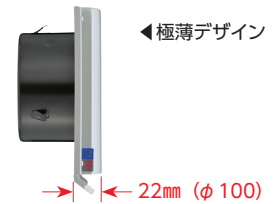

ホワイト

横

背面
(防虫網付)

特長

- 自然給気専用の超薄型デザイン
- 外壁からのフードの厚みはわずか 22mm で、外壁からの突出感がない (図①)
- 超薄型設計で、全方向からの風雨の侵入を防ぐ
- ノック式の穴 2 か所とステンレスのビス 2 本で外壁にしっかり固定できる
- TR シリーズを踏襲したデザインなので、強制排気に TRD/CRD/CPD シリーズ・自然給気に RKD シリーズ等組合せが可能
- ビス組立式なので、施工後もフード・ガラリ部を取り外し、ヒューズ交換やメンテナンスが行える
- 標準セットされている温度ヒューズは 72℃
- カチオン電着塗装+粉体塗装 (クリア色は粉体塗装のみ)

特定防火該当品	
72℃	第 18EG491 号
120℃	第 08EG004 号

◀ 極薄デザイン

→ | ← 22mm (φ 100)

圧力損失曲線図

寸法

仕様

部品名	材質	規格
① フード	SUS304	t0.5
② ベースプレート	SUS304	t0.5
③ パイプガイド	SUS430J1L	t0.5 カチオン電着塗装
④ 防虫網	SUS304	10 メッシュ
⑤ 温度ヒューズ	銅	-
⑥ ダンパー羽根	SPHC-P	t1.6 カチオン電着塗装
⑦ ダンパー本体	SPHC-P	t1.6 カチオン電着塗装
⑧ ビス	SUS304	M3 × 3

ハンダ 標準・公称溶解温度 72℃ (120℃有)

品番の見方

製品 No	品番	色	カチオン 下地処理	製品寸法 (mm)							防虫網	水止め 裏板	有効開口 面積	呼び径 (mm)	梱包 入数	定価 (消費税別)
				A	B	C	D	E	F	G						
416	RKD-100HL-K	クリア	×	144	49	140	123	22	96.4	20	●	×	9.8cm ²	φ 100	24	9,500 円
422	RKD-100HL	クリア	×								×	×	9.8cm ²			
415	RKD-100SM-K	シルバーメタリック	●								●	×	9.8cm ²			
421	RKD-100SM	シルバーメタリック	●								×	×	9.8cm ²			
417	RKD-100IV-K	アイボリー	●								●	×	9.8cm ²			
423	RKD-100IV	アイボリー	●								×	×	9.8cm ²			
418	RKD-100BR-K	ブラウン	●								●	×	9.8cm ²			
424	RKD-100BR	ブラウン	●								×	×	9.8cm ²			
419	RKD-100BK-K	ブラック	●								●	×	9.8cm ²			
425	RKD-100BK	ブラック	●								×	×	9.8cm ²			
420	RKD-100WH-K	ホワイト	●	200	71	192	175	32.5	145	22.5	●	×	9.8cm ²	φ 150	12	14,300 円
426	RKD-100WH	ホワイト	●								×	×	9.8cm ²			
621	RKD-150HL-K	クリア	×								●	×	21.6cm ²			
627	RKD-150HL	クリア	×								×	×	21.8cm ²			
620	RKD-150SM-K	シルバーメタリック	●								●	×	21.6cm ²			
626	RKD-150SM	シルバーメタリック	●								×	×	21.8cm ²			
622	RKD-150IV-K	アイボリー	●								●	×	21.6cm ²			
628	RKD-150IV	アイボリー	●								×	×	21.8cm ²			
623	RKD-150BR-K	ブラウン	●								●	×	21.6cm ²			
629	RKD-150BR	ブラウン	●								×	×	21.8cm ²			
624	RKD-150BK-K	ブラック	●	●	×	21.6cm ²										
630	RKD-150BK	ブラック	●	×	×	21.8cm ²										
625	RKD-150WH-K	ホワイト	●	●	×	21.6cm ²										
631	RKD-150WH	ホワイト	●	×	×	21.8cm ²										