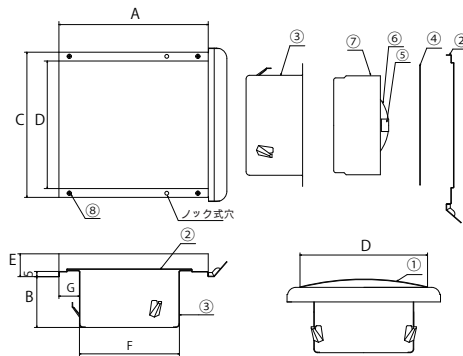

特定防火該当品	
72℃	第 18EG491 号
120℃	第 08EG004 号

◀ 極薄デザイン

→ | ← 22mm (φ 100)

圧力損失曲線図

寸法

仕様

部品名	材質	規格
① フード	SUS304	t0.5
② ベースプレート	SUS304	t0.5
③ パイプガイド	SUS430J1L	t0.5 カチオン電着塗装
④ 防虫網	SUS304	10 メッシュ
⑤ 温度ヒューズ	銅	-
⑥ ダンパー羽根	SPHC-P	t1.6 カチオン電着塗装
⑦ ダンパー本体	SPHC-P	t1.6 カチオン電着塗装
⑧ ビス	SUS304	M3 × 3

ハンダ 標準・公称溶解温度 72℃ (120℃有)

品番の見方

製品 No	品番	色	カチオン 下地処理	製品寸法 (mm)							防虫網	水止め 裏板	有効開口 面積	呼び径 (mm)	梱包 入数	定価 (消費税別)
				A	B	C	D	E	F	G						
416	RKD-100HL-K	クリア	×	144	49	140	123	22	96.4	20	●	×	9.8cm ²	φ 100	24	9,500 円
422	RKD-100HL	クリア	×								×	×	9.8cm ²			
415	RKD-100SM-K	シルバーメタリック	●								●	×	9.8cm ²			
421	RKD-100SM	シルバーメタリック	●								×	×	9.8cm ²			
417	RKD-100IV-K	アイボリー	●								●	×	9.8cm ²			
423	RKD-100IV	アイボリー	●								×	×	9.8cm ²			
418	RKD-100BR-K	ブラウン	●								●	×	9.8cm ²			
424	RKD-100BR	ブラウン	●								×	×	9.8cm ²			
419	RKD-100BK-K	ブラック	●								●	×	9.8cm ²			
425	RKD-100BK	ブラック	●								×	×	9.8cm ²			
420	RKD-100WH-K	ホワイト	●	200	71	192	175	32.5	145	22.5	●	×	9.8cm ²	φ 150	12	14,300 円
426	RKD-100WH	ホワイト	●								×	×	9.8cm ²			
621	RKD-150HL-K	クリア	×								●	×	21.6cm ²			
627	RKD-150HL	クリア	×								×	×	21.8cm ²			
620	RKD-150SM-K	シルバーメタリック	●								●	×	21.6cm ²			
626	RKD-150SM	シルバーメタリック	●								×	×	21.8cm ²			
622	RKD-150IV-K	アイボリー	●								●	×	21.6cm ²			
628	RKD-150IV	アイボリー	●								×	×	21.8cm ²			
623	RKD-150BR-K	ブラウン	●								●	×	21.6cm ²			
629	RKD-150BR	ブラウン	●								×	×	21.8cm ²			
624	RKD-150BK-K	ブラック	●	●	×	21.6cm ²										
630	RKD-150BK	ブラック	●	×	×	21.8cm ²										
625	RKD-150WH-K	ホワイト	●	●	×	21.6cm ²										
631	RKD-150WH	ホワイト	●	×	×	21.8cm ²										