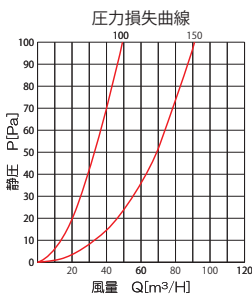

特定防火該当品	
72℃	第 18EG491 号
120℃	第 08EG004 号

◀ 極薄デザイン

→ | ← 22mm (φ 100)

圧力損失曲線図

寸法

仕様

部品名	材質	規格
① フード	SUS304	t0.5
② ベースプレート	SUS304	t0.5
③ パイプガイド	SUS430J1L	t0.5 カチオン電着塗装
④ 防虫網	SUS304	10 メッシュ
⑤ 温度ヒューズ	銅	-
⑥ ダンパー羽根	SPHC-P	t1.6 カチオン電着塗装
⑦ ダンパー本体	SPHC-P	t1.6 カチオン電着塗装
⑧ ビス	SUS304	M3 × 3

ハンダ 標準・公称溶解温度 72℃ (120℃有)

品番の見方

製品 No	品番	色	カチオン 下地処理	製品寸法 (mm)							防虫網	水止め 裏板	有効開口 面積	呼び径 (mm)	梱包 入数	定価 (消費税別)
				A	B	C	D	E	F	G						
416	RKD-100HL-K	クリア	×	144	49	140	123	22	96.4	20	●	×	9.8cm ²	φ 100	24	9,500 円
422	RKD-100HL	クリア	×								×	×	9.8cm ²			
415	RKD-100SM-K	シルバーメタリック	●								●	×	9.8cm ²			
421	RKD-100SM	シルバーメタリック	●								×	×	9.8cm ²			
417	RKD-100IV-K	アイボリー	●								●	×	9.8cm ²			
423	RKD-100IV	アイボリー	●								×	×	9.8cm ²			
418	RKD-100BR-K	ブラウン	●								●	×	9.8cm ²			
424	RKD-100BR	ブラウン	●								×	×	9.8cm ²			
419	RKD-100BK-K	ブラック	●								●	×	9.8cm ²			
425	RKD-100BK	ブラック	●								×	×	9.8cm ²			
420	RKD-100WH-K	ホワイト	●	200	71	192	175	32.5	145	22.5	●	×	9.8cm ²	φ 150	12	14,300 円
426	RKD-100WH	ホワイト	●								×	×	9.8cm ²			
621	RKD-150HL-K	クリア	×								●	×	21.6cm ²			
627	RKD-150HL	クリア	×								×	×	21.8cm ²			
620	RKD-150SM-K	シルバーメタリック	●								●	×	21.6cm ²			
626	RKD-150SM	シルバーメタリック	●								×	×	21.8cm ²			
622	RKD-150IV-K	アイボリー	●								●	×	21.6cm ²			
628	RKD-150IV	アイボリー	●								×	×	21.8cm ²			
623	RKD-150BR-K	ブラウン	●								●	×	21.6cm ²			
629	RKD-150BR	ブラウン	●								×	×	21.8cm ²			
624	RKD-150BK-K	ブラック	●	●	×	21.6cm ²										
630	RKD-150BK	ブラック	●	×	×	21.8cm ²										
625	RKD-150WH-K	ホワイト	●	●	×	21.6cm ²										
631	RKD-150WH	ホワイト	●	×	×	21.8cm ²										