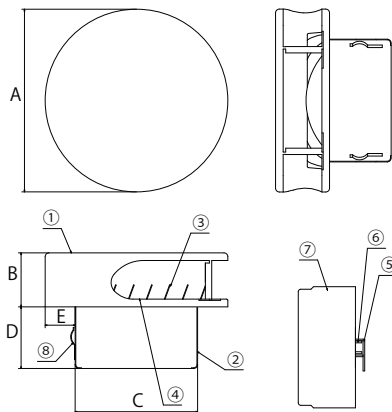

圧力損失曲線図

寸法

仕様

部品名	材質	規格
①フード	SUS304	t0.5
②パイプガイド	SUS430J1L	t0.5カチオン電着塗装
③ガラリ	SUS304	t0.5
④防虫網	SUS304	10メッシュ
⑤温度ヒューズ	銅	-
⑥ダンパー羽根	SPHC-P	t1.6カチオン電着塗装
⑦ダンパー本体	SPHC-P	t1.6カチオン電着塗装
⑧アンカー	SUS304	t0.5 (3ヶ所)

ハンダ 標準・公称溶解温度 72℃ (120℃有)