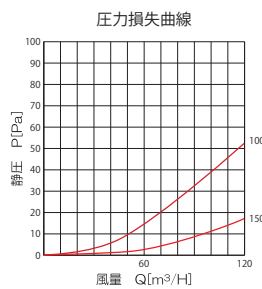

圧力損失曲線図

寸法

仕様

部品名	材質	規格
①フード	SUS304	t0.5
②パイプガイド	SUS430J1L	t0.5カチオン電着塗装
③ガラリ	SUS304	t0.5
④防虫網	SUS304	10メッシュ
⑤温度ヒューズ	銅	-
⑥ダンパー羽根	SPHC-P	t1.6カチオン電着塗装
⑦ダンパー本体	SPHC-P	t1.6カチオン電着塗装
⑧アンカー	SUS304	t0.5 (3ヶ所)

ハンダ 標準・公称溶解温度 72℃ (120℃有)