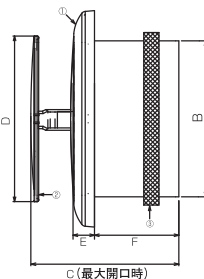

◀開閉方法

指で軽く押すだけで開口量を3段階に調節可能。

◀最大開口時

壁からの出幅わずか 25mm!

寸法

仕様

部品名 / 付属品名	材質・規格
①本体	ABS
②フタ	ABS
③パイプパッキン	ウレタン (スーパーシート)
壁パッキン	発泡ウレタン
施工用ビス	ナベビス M3 × 20 4 本入
施工用説明書	1 枚

品番の見方

SPR (D) - 100 FC
結露防止タイプ 呼び径 (mm) カラー

製品 No	品番	色	製品寸法 (mm)						フィルター	結露防止	呼び径 (mm)	有効開口面積	梱包入数	定価 (消費税別)
			A 寸法	B 寸法	C 寸法	D 寸法	E 寸法	F 寸法						
56	SPR-100FA	オフホワイト	135	97	93	104	14	54	花粉対応	×	φ 100	9.12cm ²	24	2,550 円
57	SPR-100FB	ベージュ							花粉対応	×		9.12cm ²		3,200 円
140	SPR-100FC	ホワイト							花粉対応	×		9.12cm ²		2,550 円
194	SPR-100BK	ブラック							花粉対応	×		9.12cm ²		3,200 円
156	SPRD-100FA (結露防止タイプ)	オフホワイト							花粉対応	●		—		3,200 円
157	SPRD-100FC (結露防止タイプ)	ホワイト							花粉対応	●		—		3,200 円
1229	SPRD-100BK (結露防止タイプ)	ブラック	花粉対応	●	—	4,050 円								
209	SPR-100FCPMN (PM2.5 対応フィルター付)	ホワイト	198	148	95	156	20	54	PM2.5 対応	×	φ 150	—	12	3,370 円
58	SPR-150FA	オフホワイト							花粉対応	×		19.8cm ²		4,050 円
149	SPR-150FC	ホワイト							花粉対応	×		19.8cm ²		4,050 円