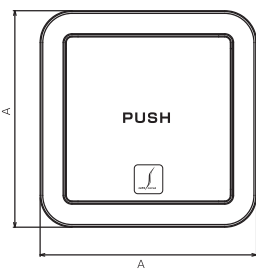

◀開閉方法

指で軽く押すだけで開口量を3段階に調節可能。

◀最大開口時

壁からの出幅わずか 25mm!

寸法

仕様

部品名 / 付属品名	材質・規格
①本体	ABS
②フタ	ABS
③パイプパッキン	ウレタン (スーパーシート)
壁パッキン	発泡ウレタン
施工用ビス	ナベビス M3 × 20 4 本入
施工用説明書	1 枚

品番の見方

SPR (D) - 100 FC
結露防止タイプ 呼び径 (mm) カラー

製品 No	品番	色	製品寸法 (mm)						フィルター	結露防止	呼び径 (mm)	有効開口面積	梱包入数	定価 (消費税別)
			A 寸法	B 寸法	C 寸法	D 寸法	E 寸法	F 寸法						
56	SPR-100FA	オフホワイト	135	97	93	104	14	54	花粉対応	×	φ 100	9.12cm ²	24	2,550 円
57	SPR-100FB	ベージュ							花粉対応	×		9.12cm ²		3,200 円
140	SPR-100FC	ホワイト							花粉対応	×		9.12cm ²		2,550 円
194	SPR-100BK	ブラック							花粉対応	×		9.12cm ²		3,200 円
156	SPRD-100FA (結露防止タイプ)	オフホワイト							花粉対応	●		—		3,200 円
157	SPRD-100FC (結露防止タイプ)	ホワイト							花粉対応	●		—		3,200 円
1229	SPRD-100BK (結露防止タイプ)	ブラック	花粉対応	●	—	4,050 円								
209	SPR-100FCPMN (PM2.5 対応フィルター付)	ホワイト	198	148	95	156	20	54	PM2.5 対応	×	φ 150	—	12	3,370 円
58	SPR-150FA	オフホワイト							花粉対応	×		19.8cm ²		4,050 円
149	SPR-150FC	ホワイト							花粉対応	×		19.8cm ²		4,050 円