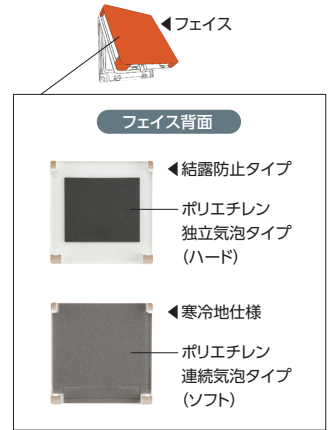

SUR シリーズ | 室内用給気口 | レバー式

花粉フィルター付 | 呼び径：100・150mm | ABS 製

SUR-100FC (ホワイト)

ホワイト

ベージュ

ブラック

特長

- 上部吹き出しで冷気を緩和
 - スリムタイプのコンパクトデザイン
 - レバーによる左右スライド開閉機構を採用し、4段階の開口度を調節可能
 - フィルター装備で花粉や粉塵の侵入を大幅に軽減 (除塵粒子 5 ~ 10 μ / 除塵率 70%)
 - フィルターのメンテナンスは水洗いするだけの簡単お手入れ。本体内部のお手入れも簡単
 - 結露防止剤付き・寒冷地仕様有り
- (※ベージュ色・ブラック色はφ 100 のみ / 寒冷地仕様のベージュ色はありません)

寸法

※ () 内の数値はφ 150

仕様

部 品 名	材 質 ・ 規 格
①本 体	ABS
②フ タ	ABS
③パイプパッキン	ウレタン (スーパーシート)
施 工 用 ビ ス	ナベビス M4 × 30 2本入
施 工 用 説 明 書	1 枚

品番の見方

SUR (D) - 100 FC (C)

呼び径 (mm) 寒冷地仕様
結露防止タイプ カラー

製品 No	品 番	色	製品寸法 (mm)					フィルター	結露防止	呼び径 (mm)	有効開口面積	梱包入数	定価 (消費税別)	
			A 寸法	B 寸法	C 寸法	D 寸法	E 寸法							
150	SUR-100FC	ホワイト	145	97	37	35	12	花粉対応	×	φ 100	24	2,550 円		
151	SUR-100FB	ベージュ						花粉対応	×				7.2cm ²	3,200 円
195	SUR-100BK	ブラック						花粉対応	×				7.2cm ²	3,200 円
152	SURD-100FC (結露防止タイプ)	ホワイト						花粉対応	●				7.1cm ²	3,200 円
153	SURD-100FB (結露防止タイプ)	ベージュ						花粉対応	●				7.1cm ²	4,050 円
196	SURD-100BK (結露防止タイプ)	ブラック						花粉対応	●				7.1cm ²	4,050 円
169	SURD-100FCC (寒冷地仕様)	ホワイト	215	148	48	35	15	花粉対応	●	φ 150	12	3,700 円		
197	SURD-100BKC (寒冷地仕様)	ブラック						花粉対応	●				7.1cm ²	4,600 円
154	SUR-150FC	ホワイト						花粉対応	×				17.2cm ²	4,050 円
155	SURD-150FC (結露防止タイプ)	ホワイト	花粉対応	●	17.5cm ²	5,100 円								