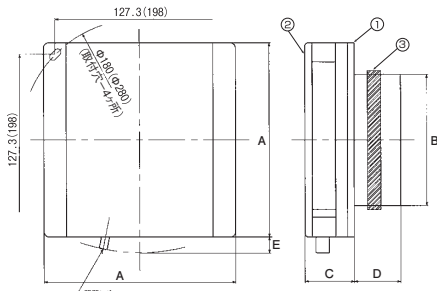

SUR シリーズ | 室内用給気口 | レバー式

花粉フィルター付 | 呼び径：100・150mm | ABS 製

SUR-100FC (ホワイト)

ホワイト

ベージュ

ブラック

特長

- 上部吹き出しで冷気を緩和
 - スリムタイプのコンパクトデザイン
 - レバーによる左右スライド開閉機構を採用し、4段階の開口度を調節可能
 - フィルター装備で花粉や粉塵の侵入を大幅に軽減 (除塵粒子 5 ~ 10 μ / 除塵率 70%)
 - フィルターのメンテナンスは水洗いするだけの簡単お手入れ。本体内部のお手入れも簡単
 - 結露防止剤付き・寒冷地仕様有り
- (※ベージュ色・ブラック色はφ 100 のみ / 寒冷地仕様のベージュ色はありません)

寸法

※ () 内の数値はφ 150

仕様

部 品 名	材 質 ・ 規 格
①本 体	ABS
②フ タ	ABS
③パイプパッキン	ウレタン (スーパーシート)
施 工 用 ビ ス	ナベビス M4 × 30 2本入
施 工 用 説 明 書	1 枚

品番の見方

SUR (D) - 100 FC (C)

呼び径 (mm) 寒冷地仕様
結露防止タイプ カラー

製品 No	品 番	色	製品寸法 (mm)					フィルター	結露防止	呼び径 (mm)	有効開口面積	梱包入数	定価 (消費税別)	
			A 寸法	B 寸法	C 寸法	D 寸法	E 寸法							
150	SUR-100FC	ホワイト	145	97	37	35	12	花粉対応	×	φ 100	24	2,550 円		
151	SUR-100FB	ベージュ						花粉対応	×				7.2cm ²	3,200 円
195	SUR-100BK	ブラック						花粉対応	×				7.2cm ²	3,200 円
152	SURD-100FC (結露防止タイプ)	ホワイト						花粉対応	●				7.1cm ²	3,200 円
153	SURD-100FB (結露防止タイプ)	ベージュ						花粉対応	●				7.1cm ²	4,050 円
196	SURD-100BK (結露防止タイプ)	ブラック						花粉対応	●				7.1cm ²	4,050 円
169	SURD-100FCC (寒冷地仕様)	ホワイト	215	148	48	35	15	花粉対応	●	φ 150	12	3,700 円		
197	SURD-100BKC (寒冷地仕様)	ブラック						花粉対応	●				7.1cm ²	4,600 円
154	SUR-150FC	ホワイト						花粉対応	×				17.2cm ²	4,050 円
155	SURD-150FC (結露防止タイプ)	ホワイト	花粉対応	●	17.5cm ²	5,100 円								