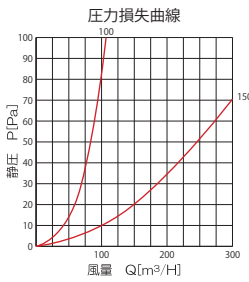

特定防火該当品	
72℃	第 18EG491 号
120℃	第 08EG004 号

圧力損失曲線図

寸法

仕様

部品名	材質	規格
①フード	SUS304	t0.5
②パイプガイド	SUS430J1L	t0.5カチオン電着塗装
③ガラリ	SUS304	t0.5
④水切板	SUS304	t0.5
⑤温度ヒューズ	銅	-
⑥ダンパー羽根	SPHC-P	t1.6カチオン電着塗装
⑦ダンパー本体	SPHC-P	t1.6カチオン電着塗装
⑧防虫網	SUS304	10メッシュ
⑨アンカー	SUS304	t0.5 (3ヶ所)