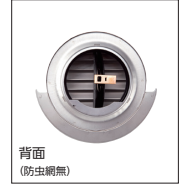

横

背面
(防虫網無)

特長

- ■低圧損タイプ
- ■建物に高級感を与えるシンプルデザイン
- ■水切板付で、雨水の浸入・風の吹き込みを減少させ、外壁の雨垂れ跡を付きにくくする
- ■隣地境界が狭い場所に最適
- ■ロック式の穴 2 か所とステンレスのビス 2 本で外壁にしっかり固定できる
- ■標準セットされている温度ヒューズは 72℃
- ※キッチンや火気室の排気にご使用の場合は 120℃温度ヒューズをご指定・ご使用下さい
- ■カチオン電着塗装+粉体塗装
- ※常時機械排気にご使用の場合は、防虫網無を推奨致します。※ VP 管への施工は出来ません

特定防火該当品	
72℃	第 18EG491 号
120℃	第 08EG004 号