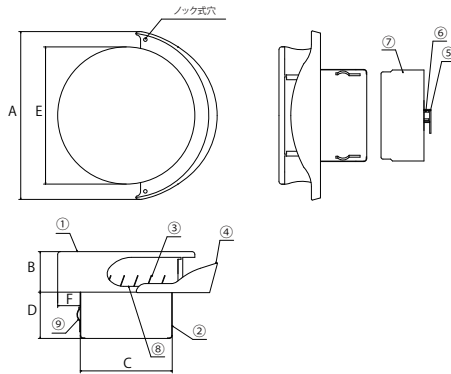

特長

- 低圧損タイプ
- 建物に高級感を与えるシンプルデザイン
- 水切板付で、雨水の浸入・風の吹き込みを減少させ、外壁の雨垂れ跡を付きにくくする
- 隣地境界が狭い場所に最適
- ロック式の穴 2 か所とステンレスのビス 2 本で外壁にしっかり固定できる
- 標準セットされている温度ヒューズは 72℃
- ※キッチンや火気室の排気にご使用の場合は 120℃温度ヒューズをご指定・ご使用下さい
- カチオン電着塗装+粉体塗装
- ※常時機械排気にご使用の場合は、防虫網無を推奨致します。※ VP 管への施工は出来ません

特定防火該当品	
72℃	第 18EG491 号
120℃	第 08EG004 号

圧力損失曲線図

寸法

仕様

部品名	材質	規格
①フード	SUS304	t0.5
②パイプガイド	SUS430J1L	t0.5カチオン電着塗装
③ガラリ	SUS304	t0.5
④水切板	SUS304	t0.5
⑤温度ヒューズ	銅	-
⑥ダンパー羽根	SPHC-P	t1.6カチオン電着塗装
⑦ダンパー本体	SPHC-P	t1.6カチオン電着塗装
⑧防虫網	SUS304	10メッシュ
⑨アンカー	SUS304	t0.5 (3ヶ所)

ハンダ 標準・公称溶解温度 72℃ (120℃有)

品番の見方

製品 No	品番	色	カチオン 下地処理	製品寸法 (mm)						防虫網	水止め 裏板	有効開口 面積	呼び径 (mm)	梱包 入数	定価 (消費税別)
				A	B	C	D	E	F						
259	TFD-100SM-KT	シルバーメタリック	●	176	42.5	96.4	48.5	143.5	23.5	●	●	25.2cm ²	φ 100	24	10,900 円
260	TFD-100SM-T	シルバーメタリック	●							×	●	27.0cm ²			
270	TFD-100BK-KT	ブラック	●							●	●	25.2cm ²			
269	TFD-100BK-T	ブラック	●							×	●	27.0cm ²			
257	TFD-100WH-KT	ホワイト	●							●	●	25.2cm ²			
258	TFD-100WH-T	ホワイト	●							×	●	27.0cm ²			
263	TFD-150SM-KT	シルバーメタリック	●	235.5	62.5	145	68	204	29	●	●	68.8cm ²	φ 150	12	14,700 円
264	TFD-150SM-T	シルバーメタリック	●							×	●	74.0cm ²			
272	TFD-150BK-KT	ブラック	●							●	●	68.8cm ²			
271	TFD-150BK-T	ブラック	●							×	●	74.0cm ²			
261	TFD-150WH-KT	ホワイト	●							●	●	68.8cm ²			
262	TFD-150WH-T	ホワイト	●							×	●	74.0cm ²			