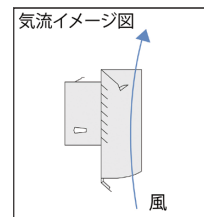

背面
(防虫網付)

特長

- 低圧損タイプ ※常時機械排気にご使用の場合は、防虫網無を推奨致します。
- フード表面にR形状を施し、下から吹き上げる風はそのまま上へ通り抜ける構造
- フード内部に水除け板があり、雨水はガラリを避けた両側から落ちる構造
- 雨水がガラリ内部に入っても、パイプの奥への浸入を防ぐ水止裏板付
- ノック式の穴 2 か所とステンレスのビス 2 本で外壁にしっかり固定できる
- 薄型設計で、隣地境界が狭い場所に最適
- カチオン電着塗装+粉体塗装 (クリア色は粉体塗装のみ)