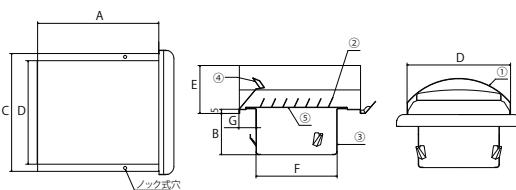

気流イメージ図

雨水流イメージ図

圧力損失曲線図

寸法

仕様

部品名	材質	規格
① フード	SUS304	t0.5
② ガラリ	SUS304	t0.5
③ パイプガイド	SUS430J1L	t0.5
④ 雨除け板	SUS304	t0.5
⑤ 防虫網	SUS304	10メッシュ

品番の見方

製品 No	品番	色	カチオン 下地処理	製品寸法							防虫網	水止め 裏板	有効開口 面積	呼び径 (mm)	梱包 入数	定価 (消費税別)
				A	B	C	D	E	F	G						
428	TR-50HL-KT	クリア	×	144	29.5	140	123	57	47	45	●	●	10.3cm ²	φ 50	24	8,000 円
430	TR-50SM-KT	シルバーメタリック	●								●	32.3cm ²				
297	TR-75HL-KT	クリア	×								×	39.9cm ²				
299	TR-75HL-T	クリア	×								●	32.3cm ²				
296	TR-75SM-KT	シルバーメタリック	●								×	39.9cm ²				
298	TR-75SM-T	シルバーメタリック	●								●	32.3cm ²				
288	TR-75IV-KT	アイボリー	●								×	39.9cm ²				
289	TR-75IV-T	アイボリー	●								●	32.3cm ²				
290	TR-75BR-KT	ブラウン	●								×	39.9cm ²				
291	TR-75BR-T	ブラウン	●								●	32.3cm ²				
292	TR-75BK-KT	ブラック	●	×	39.9cm ²											
293	TR-75BK-T	ブラック	●	●	32.3cm ²											
294	TR-75WH-KT	ホワイト	●	×	39.9cm ²											
295	TR-75WH-T	ホワイト	●	●	32.3cm ²											
337	TR-100HL-KT	クリア	×	144	43	140	123	57	73.5	32	●	●	38.4cm ²	φ 75	24	8,000 円
336	TR-100HL-T	クリア	×								×	47.4cm ²				
304	TR-100SM-KT	シルバーメタリック	●								●	38.4cm ²				
300	TR-100SM-T	シルバーメタリック	●								×	47.4cm ²				
305	TR-100IV-KT	アイボリー	●								●	38.4cm ²				
301	TR-100IV-T	アイボリー	●								×	47.4cm ²				
306	TR-100BR-KT	ブラウン	●								●	38.4cm ²				
302	TR-100BR-T	ブラウン	●								×	47.4cm ²				
307	TR-100BK-KT	ブラック	●								●	38.4cm ²				
303	TR-100BK-T	ブラック	●								×	47.4cm ²				
333	TR-100WH-KT	ホワイト	●	●	38.4cm ²											
332	TR-100WH-T	ホワイト	●	×	47.4cm ²											
530	TR-125HL-K	クリア	×	200	56	192	175	84.5	122	34	●	×	68.8cm ²	φ 100	24	7,500 円
531	TR-125HL	クリア	×								×	78.9cm ²				
528	TR-125SM-K	シルバーメタリック	●								●	68.8cm ²				
529	TR-125SM	シルバーメタリック	●								×	78.9cm ²				
532	TR-125IV-K	アイボリー	●								×	68.8cm ²				
533	TR-125IV	アイボリー	●								×	78.9cm ²				
534	TR-125BR-K	ブラウン	●								●	68.8cm ²				
535	TR-125BR	ブラウン	●								×	78.9cm ²				
536	TR-125BK-K	ブラック	●								●	68.8cm ²				
537	TR-125BK	ブラック	●								×	78.9cm ²				
538	TR-125WH-K	ホワイト	●	●	68.8cm ²											
539	TR-125WH	ホワイト	●	×	78.9cm ²											
339	TR-150HL-KT	クリア	×	200	56	192	175	84.5	145	22.5	●	●	79.8cm ²	φ 125	12	10,400 円
338	TR-150HL-T	クリア	×								×	105.1cm ²				
312	TR-150SM-KT	シルバーメタリック	●								●	79.8cm ²				
308	TR-150SM-T	シルバーメタリック	●								×	105.1cm ²				
313	TR-150IV-KT	アイボリー	●								●	79.8cm ²				
309	TR-150IV-T	アイボリー	●								×	105.1cm ²				
314	TR-150BR-KT	ブラウン	●								●	79.8cm ²				
310	TR-150BR-T	ブラウン	●								×	105.1cm ²				
315	TR-150BK-KT	ブラック	●								●	79.8cm ²				
311	TR-150BK-T	ブラック	●								×	105.1cm ²				
335	TR-150WH-KT	ホワイト	●	●	79.8cm ²											
334	TR-150WH-T	ホワイト	●	×	105.1cm ²											
500	TR-200SM-KT	シルバーメタリック	●	258	69.5	250	231	105	195	26.5	●	●	143cm ²	φ 200	1	20,800 円
501	TR-200SM-T	シルバーメタリック	●								×	167.7cm ²				
504	TR-200IV-KT	アイボリー	●								●	143cm ²				
505	TR-200IV-T	アイボリー	●								×	167.7cm ²				
506	TR-200BR-KT	ブラウン	●								●	143cm ²				
507	TR-200BR-T	ブラウン	●								×	167.7cm ²				
508	TR-200BK-KT	ブラック	●								●	143cm ²				
509	TR-200BK-T	ブラック	●								×	167.7cm ²				
510	TR-200WH-KT	ホワイト	●								●	143cm ²				
511	TR-200WH-T	ホワイト	●								×	167.7cm ²				