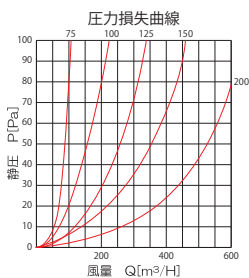

防虫網 付・無 | 全6色 | 呼び径: 50・75・100・125・150・200mm

- 換気フード
- 室内用給気口
- パイプ用ファン
- ダクト用換気扇
- 浴室乾燥暖房機
- 第1種換気システム
- 第3種換気システム
- 施工部材
- 一般換気扇給排気グリルウェザーカバー
- クーラーキャップ
- 火災警報器
- テレビドアホン

当社販売実績
No.1
発売14周年!

特長

- 低圧損タイプ ※常時機械排気にご使用の場合は、防虫網無を推奨致します。
- フード表面にR形状を施し、下から吹き上げる風はそのまま上へ通り抜ける構造
- フード内部に水除け板があり、雨水はガラリを避けた両側から落ちる構造
- 雨水がガラリ内部に入っても、パイプの奥への浸入を防ぐ水止裏板付
- ノック式の穴 2 か所とステンレスのビス 2 本で外壁にしっかり固定できる
- 薄型設計で、隣地境界が狭い場所に最適
- カチオン電着塗装+粉体塗装 (クリア色は粉体塗装のみ)

圧力損失曲線図

寸法

仕様

部品名	材質	規格
① フード	SUS304	t0.5
② ガラリ	SUS304	t0.5
③ パイプガイド	SUS430J1L	t0.5
④ 雨除け板	SUS304	t0.5
⑤ 防虫網	SUS304	10メッシュ

品番の見方