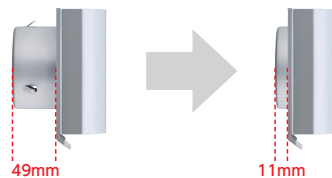

ハンダ 標準・公称溶解温度 72℃ (120℃有)

品番の見方

TR2 シリーズ | 上下貫通角型スタイリッシュデザインフード【薄壁対応品】

防虫網 付・無 | 呼び径: 100・150mm

※防火ダンパー無し

特長

TR シリーズの薄壁対応品。パイプガイドの長さが約 1/3 に。

寸法