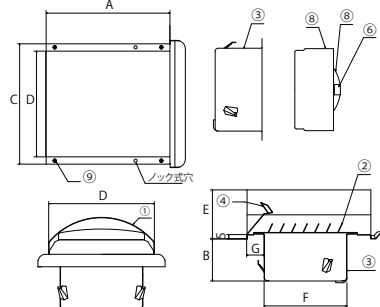

ホワイト

横

下

背面  
(防虫網付)

特長

- 低圧損タイプ ※常時機械排気にご使用の場合は、防虫網無を推奨致します。
- フード表面にR形状を施し、下から吹き上げる風はそのまま上へ通り抜ける構造
- フード内部に水除け板があり、雨水はガラリを避けた両側から落ちる構造
- 雨水がガラリ内部に入っても、パイプの奥への浸入を防ぐ水止裏板付
- ノック式の穴 2 か所とステンレスのビス 2 本で外壁にしっかり固定できる
- 薄型設計で、隣地境界が狭い場所に最適
- ビス組立式なので、施工後もフード・ガラリ部を取り外し、ヒューズ交換やメンテナンスが行える
- 標準セットされている温度ヒューズは 72℃
- ※キッチンや火気室の排気にご使用の場合は 120℃温度ヒューズをご指定・ご使用下さい
- カチオン電着塗装+粉体塗装 (クリア色は粉体塗装のみ)

特定防火該当品	
72℃	第 18EG491 号
120℃	第 08EG004 号

圧力損失曲線図

寸法

仕様

部品名	材質	規格
① フード	SUS304	t0.5
② ガラリ	SUS304	t0.5
③ パイプガイド	SUS430J1L	t0.5 カチオン電着塗装
④ 雨除け板	SUS304	t0.5
⑤ 防虫網	SUS304	10 メッシュ
⑥ 温度ヒューズ	銅	-
⑦ ダンパー羽根	SPHC-P	t1.6 カチオン電着塗装
⑧ ダンパー本体	SPHC-P	t1.6 カチオン電着塗装
⑨ ビス	SUS304	M3 × 3

ハンダ 標準・公称溶解温度 72℃ (120℃有)

品番の見方

TR2 シリーズ | 上下貫通角型スタイリッシュデザインフード【薄壁対応品】

防虫網 付・無 | 呼び径: 100・150mm

※防火ダンパー無し

特長

TR シリーズの薄壁対応品。パイプガイドの長さが約 1/3 に。

寸法