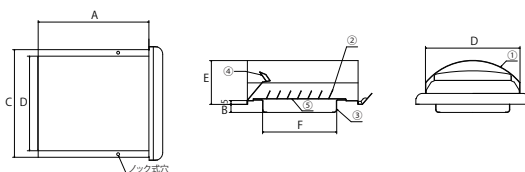

ハンダ 標準・公称溶解温度 72℃ (120℃有)

品番の見方

TR2 シリーズ | 上下貫通角型スタイリッシュデザインフード【薄壁対応品】

防虫網 付・無 | 呼び径: 100・150mm

※防火ダンパー無し

特長

TR シリーズの薄壁対応品。パイプガイドの長さが約 1/3 に。

寸法