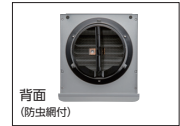

ホワイト

横

下

背面  
(防虫網付)

特長

- 低圧損タイプ ※常時機械排気にご使用の場合は、防虫網無を推奨致します。
- フード表面にR形状を施し、下から吹き上げる風はそのまま上へ通り抜ける構造
- フード内部に水除け板があり、雨水はガラリを避けた両側から落ちる構造
- 雨水がガラリ内部に入っても、パイプの奥への浸入を防ぐ水止裏板付
- ノック式の穴 2 か所とステンレスのビス 2 本で外壁にしっかり固定できる
- 薄型設計で、隣地境界が狭い場所に最適
- ビス組立式なので、施工後もフード・ガラリ部を取り外し、ヒューズ交換やメンテナンスが行える
- 標準セットされている温度ヒューズは 72℃
- ※キッチンや火気室の排気にご使用の場合は 120℃温度ヒューズをご指定・ご使用下さい
- カチオン電着塗装+粉体塗装 (クリア色は粉体塗装のみ)