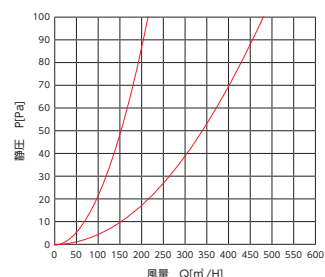

GOOD DESIGN | TRD シリーズ | 上下貫通角型スタイリッシュデザインフード

ビス組立式 | 防虫網 付・無 | 全6色 | 呼び径: 100・125・150・200mm

特長

- ■低圧損タイプ ※常時機械排気にご使用の場合は、防虫網無を推奨致します。
- ■フード表面にR形状を施し、下から吹き上げる風はそのまま上へ通り抜ける構造
- ■フード内部に水除け板があり、雨水はガラリを避けた両側から落ちる構造
- ■雨水がガラリ内部に入っても、パイプの奥への浸入を防ぐ水止裏板付
- ■ノック式の穴 2 か所とステンレスのビス 2 本で外壁にしっかり固定できる
- ■薄型設計で、隣地境界が狭い場所に最適
- ■ビス組立式なので、施工後もフード・ガラリ部を取り外し、ヒューズ交換やメンテナンスが行える
- ■標準セットされている温度ヒューズは 72℃
- ※キッチンや火気室の排気にご使用の場合は 120℃温度ヒューズをご指定・ご使用下さい
- ■カチオン電着塗装+粉体塗装 (クリア色は粉体塗装のみ)

特定防火該当品	
72℃	第 18EG491 号
120℃	第 08EG004 号

圧力損失曲線図

寸法

仕様

部品名	材質	規格
① フード	SUS304	t0.5
② ガラリ	SUS304	t0.5
③ パイプガイド	SUS430J1L	t0.5 カチオン電着塗装
④ 雨除け板	SUS304	t0.5
⑤ 防虫網	SUS304	10 メッシュ
⑥ 温度ヒューズ	銅	-
⑦ ダンパー羽根	SPHC-P	t1.6 カチオン電着塗装
⑧ ダンパー本体	SPHC-P	t1.6 カチオン電着塗装
⑨ ビス	SUS304	M3 × 3

ハンダ 標準・公称溶解温度 72℃ (120℃有)

品番の見方

TR2 シリーズ | 上下貫通角型スタイリッシュデザインフード【薄壁対応品】

防虫網 付・無 | 呼び径: 100・150mm

※防火ダンパー無し

特長

TR シリーズの薄壁対応品。パイプガイドの長さが約 1/3 に。

寸法

仕様

部品名	材質	規格
① フード	SUS304	t0.5
② ガラリ	SUS304	t0.5
③ パイプガイド	SUS430J1L	t0.5
④ 雨除け板	SUS304	t0.5
⑤ 防虫網	SUS304	10 メッシュ

圧力損失曲線図