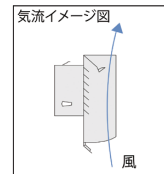

特長

- ■低圧損タイプ ※常時機械排気にご使用の場合は、防虫網無を推奨致します。
- ■フード表面にR形状を施し、下から吹き上げる風はそのまま上へ通り抜ける構造
- ■フード内部に水除け板があり、雨水はガラリを避けた両側から落ちる構造
- ■雨水がガラリ内部に入っても、パイプの奥への浸入を防ぐ水止裏板付
- ■ノック式の穴 2 か所とステンレスのビス 2 本で外壁にしっかり固定できる
- ■薄型設計で、隣地境界が狭い場所に最適
- ■ビス組立式なので、施工後もフード・ガラリ部を取り外し、ヒューズ交換やメンテナンスが行える
- ■標準セットされている温度ヒューズは 72℃
- ※キッチンや火気室の排気にご使用の場合は 120℃温度ヒューズをご指定・ご使用下さい
- ■カチオン電着塗装+粉体塗装 (クリア色は粉体塗装のみ)

特定防火該当品	
72℃	第 18EG491 号
120℃	第 08EG004 号