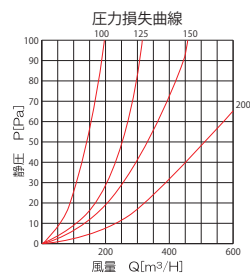

GOOD DESIGN | TRD シリーズ | 上下貫通角型スタイリッシュデザインフード

ビス組立式 | 防虫網 付・無 | 全6色 | 呼び径: 100・125・150・200mm

特長

- ■低圧損タイプ ※常時機械排気にご使用の場合は、防虫網無を推奨致します。
- ■フード表面にR形状を施し、下から吹き上げる風はそのまま上へ通り抜ける構造
- ■フード内部に水除け板があり、雨水はガラリを避けた両側から落ちる構造
- ■雨水がガラリ内部に入っても、パイプの奥への浸入を防ぐ水止裏板付
- ■ノック式の穴 2 か所とステンレスのビス 2 本で外壁にしっかり固定できる
- ■薄型設計で、隣地境界が狭い場所に最適
- ■ビス組立式なので、施工後もフード・ガラリ部を取り外し、ヒューズ交換やメンテナンスが行える
- ■標準セットされている温度ヒューズは 72℃
- ※キッチンや火気室の排気にご使用の場合は 120℃温度ヒューズをご指定・ご使用下さい
- ■カチオン電着塗装+粉体塗装 (クリア色は粉体塗装のみ)

特定防火該当品	
72℃	第 18EG491 号
120℃	第 08EG004 号

圧力損失曲線図

寸法

仕様

部品名	材質	規格
① フード	SUS304	t0.5
② ガラリ	SUS304	t0.5
③ パイプガイド	SUS430J1L	t0.5 カチオン電着塗装
④ 雨除け板	SUS304	t0.5
⑤ 防虫網	SUS304	10 メッシュ
⑥ 温度ヒューズ	銅	-
⑦ ダンパー羽根	SPHC-P	t1.6 カチオン電着塗装
⑧ ダンパー本体	SPHC-P	t1.6 カチオン電着塗装
⑨ ビス	SUS304	M3 × 3

ハンダ 標準・公称溶解温度 72℃ (120℃有)

品番の見方

TR2 シリーズ | 上下貫通角型スタイリッシュデザインフード【薄壁対応品】

防虫網 付・無 | 呼び径: 100・150mm

※防火ダンパー無し

特長

TR シリーズの薄壁対応品。パイプガイドの長さが約 1/3 に。

寸法

仕様

部品名	材質	規格
① フード	SUS304	t0.5
② ガラリ	SUS304	t0.5
③ パイプガイド	SUS430J1L	t0.5
④ 雨除け板	SUS304	t0.5
⑤ 防虫網	SUS304	10 メッシュ

圧力損失曲線図