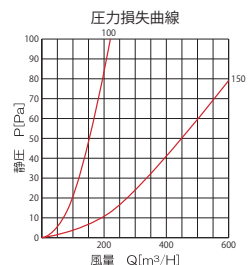

TV シリーズ | 平型ガラリ

防虫網付・無 | 1色 | 呼び径: 100・150mm

品番の見方

特長

- ■低圧損タイプ
- ■サビに強いステンレス製
- ■防虫網付と防虫網無を選択可能 ※常時機械排気にご使用の場合は、防虫網無を推奨致します
- ■カチオン電着塗装+粉体塗装

圧力損失曲線図

寸法

仕様

部材名	材質	規格
① ガラリ	SUS304	t0.5
② パイプガイド	SUS430J1L	t0.5
③ 防虫網	SUS304	10メッシュ

製品 No	品番	色	カチオン下地処理	製品寸法					防虫網	水止め裏板	有効開口面積	呼び径 (mm)	梱包入数	定価 (消費税別)
				A	B	C	D	E						
229	TV-100SM-K	シルバーメタリック	●	145.5	50	96.4	17	24.5	●	×	49.2cm²	φ 100	36	2,650円
230	TV-100SM	シルバーメタリック	●						×	×	56.9cm²			
231	TV-150SM-K	シルバーメタリック	●	206	57	145	21	30.5	●	×	133.9cm²	φ 150	24	3,950円
232	TV-150SM	シルバーメタリック	●						×	×	158.3cm²			

常備在庫品

※指定色の場合は別途御見積りさせていただきます。
※本品は換気以外の目的には使用しないでください。(下水・浄化槽等の通気用途など)

TVD シリーズ | 平型ガラリ

ビス組立式 | 防虫網付・無 | 1色 | 呼び径: 100・150mm

防火ダンパー付

品番の見方

特長

- ■低圧損タイプ ※常時機械排気にご使用の場合は、防虫網無を推奨致します
- ■ビス組立式なので、施工後もフード・ガラリ部を取り外し、ヒューズ交換やメンテナンスが行える
- ■標準セットされている温度ヒューズは72℃
- ※キッチンや火気室の排気にご使用の場合は120℃温度ヒューズをご指定・ご使用下さい
- ■カチオン電着塗装+粉体塗装

圧力損失曲線図

寸法

仕様

部材名	材質	規格
① ガラリ	SUS304	t0.5
② パイプガイド	SUS430J1L	t0.5 カチオン電着塗装
③ 防虫網	SUS304	10メッシュ
④ 温度ヒューズ	銅	-
⑤ ダンパー羽根	SPHC-P	t1.6 カチオン電着塗装
⑥ ダンパー本体	SPHC-P	t1.6 カチオン電着塗装
⑦ ビス	SUS304	M3 × 3

ハンダ 標準・公称溶解温度 72℃ (120℃有)

製品 No	品番	色	カチオン下地処理	製品寸法					防虫網	水止め裏板	有効開口面積	呼び径 (mm)	梱包入数	定価 (消費税別)
				A	B	C	D	E						
237	TVD-100SM-K	シルバーメタリック	●	145.5	50	96.4	17	24.5	●	×	38.8cm²	φ 100	24	5,450円
238	TVD-100SM	シルバーメタリック	●						×	×	48.7cm²			
239	TVD-150SM-K	シルバーメタリック	●	206	73	145	21	30.5	●	×	111.5cm²	φ 150	12	7,150円
240	TVD-150SM	シルバーメタリック	●						×	×	131.5cm²			

常備在庫品

※指定色の場合は別途御見積りさせていただきます。
※本品は換気以外の目的には使用しないでください。(下水・浄化槽等の通気用途など)

換気フード
室内用給気口
パイプ用ファン
ダクト用換気扇
浴室乾燥暖房機
第1種換気システム
第3種換気システム
施工部材
一般換気扇給排気グリルウェザーカバー
クーラーキャップ
火災警報器
テレビドアホン