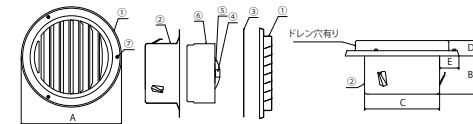

寸法

仕様

部材名	材質	規格
① ガラリ	SUS304	t0.5
② パイプガイド	SUS430J1L	t0.5 カチオン電着塗装
③ 防虫網	SUS304	10メッシュ
④ 温度ヒューズ	銅	-
⑤ ダンパー羽根	SPHC-P	t1.6 カチオン電着塗装
⑥ ダンパー本体	SPHC-P	t1.6 カチオン電着塗装
⑦ ビス	SUS304	M3 × 3

ハンダ 標準・公称溶解温度 72℃ (120℃有)

製品 No	品番	色	カチオン下地処理	製品寸法					防虫網	水止め裏板	有効開口面積	呼び径 (mm)	梱包入数	定価 (消費税別)
				A	B	C	D	E						
237	TVD-100SM-K	シルバーメタリック	●	145.5	50	96.4	17	24.5	●	×	38.8cm²	φ 100	24	5,450円
238	TVD-100SM	シルバーメタリック	●						×	×	48.7cm²			
239	TVD-150SM-K	シルバーメタリック	●	206	73	145	21	30.5	●	×	111.5cm²	φ 150	12	7,150円
240	TVD-150SM	シルバーメタリック	●						×	×	131.5cm²			

常備在庫品

※指定色の場合は別途御見積りさせていただきます。
※本品は換気以外の目的には使用しないでください。(下水・浄化槽等の通気用途など)

換気フード
室内用給気口
パイプ用ファン
ダクト用換気扇
浴室乾燥暖房機
第1種換気システム
第3種換気システム
施工部材
一般換気扇給排気グリルウェザーカバー
クーラーキャップ
火災警報器
テレビドアホン