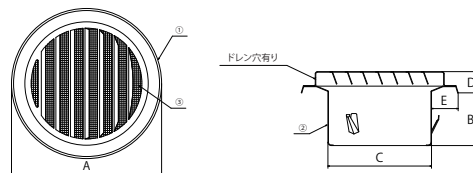

仕様

部材名	材質	規格
① ガラリ	SUS304	t0.5
② パイプガイド	SUS430J1L	t0.5
③ 防虫網	SUS304	10メッシュ

製品 No	品番	色	カチオン下地処理	製品寸法					防虫網	水止め裏板	有効開口面積	呼び径 (mm)	梱包入数	定価 (消費税別)
				A	B	C	D	E						
229	TV-100SM-K	シルバーメタリック	●	145.5	50	96.4	17	24.5	●	×	49.2cm ²	φ 100	36	2,650円
230	TV-100SM	シルバーメタリック	●						×	×	56.9cm ²			
231	TV-150SM-K	シルバーメタリック	●	206	57	145	21	30.5	●	×	133.9cm ²	φ 150	24	3,950円
232	TV-150SM	シルバーメタリック	●						×	×	158.3cm ²			

ハンダ 標準・公称溶解温度 72℃ (120℃有)

製品 No	品番	色	カチオン下地処理	製品寸法					防虫網	水止め裏板	有効開口面積	呼び径 (mm)	梱包入数	定価 (消費税別)
				A	B	C	D	E						
237	TVD-100SM-K	シルバーメタリック	●	145.5	50	96.4	17	24.5	●	×	38.8cm ²	φ 100	24	5,450円
238	TVD-100SM	シルバーメタリック	●						×	×	48.7cm ²			
239	TVD-150SM-K	シルバーメタリック	●	206	73	145	21	30.5	●	×	111.5cm ²	φ 150	12	7,150円
240	TVD-150SM	シルバーメタリック	●						×	×	131.5cm ²			