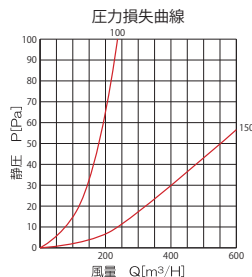

TV シリーズ | 平型ガラリ

防虫網付・無 | 1色 | 呼び径: 100・150mm

TV-100SM-K
(シルバーメタリック)

品番の見方

特長

- 低圧損タイプ
- サビに強いステンレス製
- 防虫網付と防虫網無を選択可能 ※常時機械排気にご使用の場合は、防虫網無を推奨致します
- カチオン電着塗装+粉体塗装

圧力損失曲線図

寸法