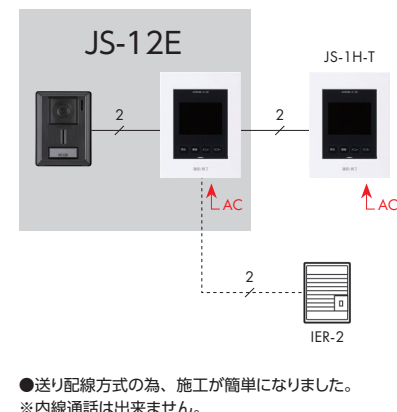

最大設置台数：玄関 1 / 室内 2

録画もできる簡単テレビドアホン。

最大設置台数	
玄関	室内
1	2

カメラ付玄関子機

モニター付親機

シンプルデザイン

スピーカースリット

スピーカースリットを本体底面に配置し、外観の美しさにこだわったシンプルデザインです。

カメラ角度調整レバー

- ① 正面向き
- ② 下向き / 最大 7° (1 段階)
- ③ 上向き / 最大 15° (2 段階)
- ④ 左向き / 最大 15° (2 段階)
- ⑤ 右向き / 最大 15° (2 段階)
- ⑥ 左斜め上向き (1 段階)
- ⑦ 右斜め上向き (1 段階)

画面表示

誰にでも視覚的に分かりやすいアイコンを採用。

自動録画機能

録画中に画面中央上に表示されます。

留守中の訪問画像を自動で録画します。
(1 件あたり 1 枚録画：合計 30 件)

※呼出後約 2 秒後に録画開始
※ 31 件以上になると、古い物から上書きされます。
保護は 10 件まで可能。

玄関から呼出時に画面下に表示されます。

組合せ例

モニター付子機を増設する場合

増設機器

JS-1H-T
モニター付子機

2 階でも玄関の訪問者を確認出来ます。
※室内間の呼出・通話は出来ません。

IER-2

拡大位置は 9 種類より選べます。あらかじめ設定した範囲でのズーム操作になります。

録画機能

自動録画で留守中も安心

お知らせ表示灯

録画映像再生時には、録画された日付・日時を一緒に確認できるので、いつ誰が来たのかがわかり安心です。新着録画があると、表示灯が白く点滅してお知らせします。

カメラ角度調整レバー

- ① 正面向き
- ② 下向き / 最大 7° (1 段階)
- ③ 上向き / 最大 15° (2 段階)
- ④ 左向き / 最大 15° (2 段階)
- ⑤ 右向き / 最大 15° (2 段階)
- ⑥ 左斜め上向き (1 段階)
- ⑦ 右斜め上向き (1 段階)