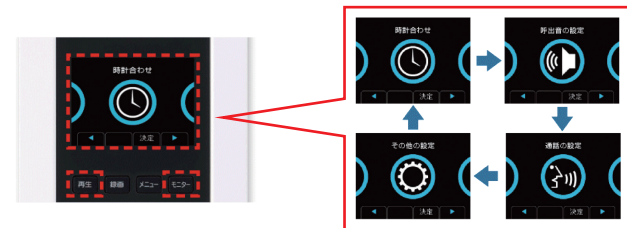

最大設置台数：玄関 1 / 室内 2

録画もできる簡単テレビドアホン。

最大設置台数	
玄関	室内
1	2

カメラ付玄関子機

モニター付親機

シンプルデザイン

スピーカースリット

スピーカースリットを本体底面に配置し、外観の美しさにこだわったシンプルデザインです。

カメラ角度調整レバー

- ① 正面向き
- ② 下向き / 最大 7° (1 段階)
- ③ 上向き / 最大 15° (2 段階)
- ④ 左向き / 最大 15° (2 段階)
- ⑤ 右向き / 最大 15° (2 段階)
- ⑥ 左斜め上向き (1 段階)
- ⑦ 右斜め上向き (1 段階)

画面表示

誰にでも視覚的に分かりやすいアイコンを採用。

自動録画機能

録画中に画面中央上に表示されます。

留守中の訪問画像を自動で録画します。
(1 件あたり 1 枚録画：合計 30 件)