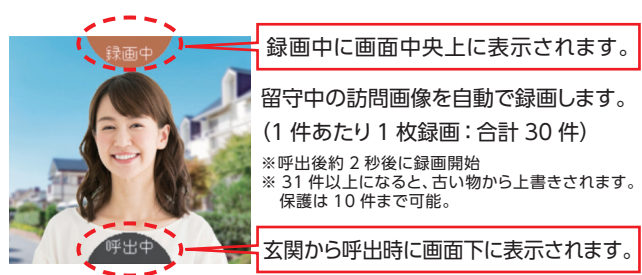

カメラ角度調整レバー

- ① 正面向き
- ② 下向き / 最大 7° (1 段階)
- ③ 上向き / 最大 15° (2 段階)
- ④ 左向き / 最大 15° (2 段階)
- ⑤ 右向き / 最大 15° (2 段階)
- ⑥ 左斜め上向き (1 段階)
- ⑦ 右斜め上向き (1 段階)

画面表示

誰にでも視覚的に分かりやすいアイコンを採用。

自動録画機能

録画中に画面中央上に表示されます。

留守中の訪問画像を自動で録画します。
(1 件あたり 1 枚録画：合計 30 件)