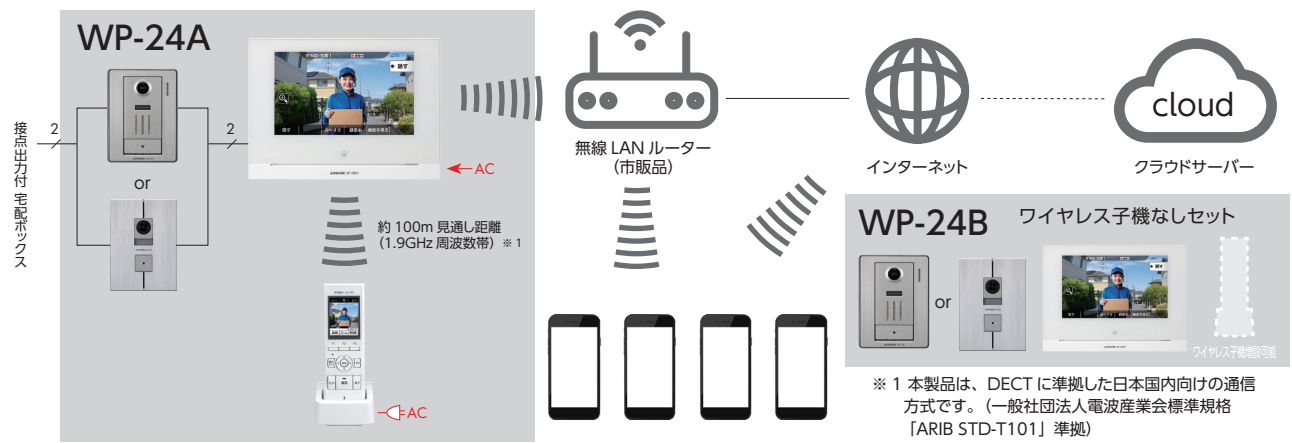

組合せ例

増設機器

WJW-R
ワイヤレス中継器
ワイヤレス子機の通信距離を延長します。※1台まで

WS-2WD
モニター付ワイヤレス中継器

最大設置台数：玄関 2/ 室内 4

つながることで生まれる新しいゆとり

最大設置台数	
玄関	室内
2	4

カメラ付玄関子機 モニター付親機 モニター付ワイヤレス子機 充電台付

Hqi 認定品

スマートフォンがあれば外出先でも安心

スマートフォン連動により、外出先でも来訪者対応が可能です。宅配業者の対応や家族とのコミュニケーションにも便利です。

宅配ボックス連動録画で安心な生活

宅配ボックスを開くと録画を開始する為、防犯対策に最適です。いたずら防止や、伝票なしの怪しい荷物等、投函者を録画で確認できるから安心です。

自宅の親機を呼び出して、帰るコール

かえるね～ 帰り道で、自宅の親機を呼び出して、「今から帰るね!なに食べたい?」等とお子様に連絡できます。

組合せ例

パトモアルファ

カメラ付集合玄関機ユニット 玄関子機 モニター付小型親機 モニター付親機

通信販売の増加による再配達問題に伴い、ニーズが高まっている宅配ボックスとの連動機能を追加。宅配ボックスに荷物が届くと、居室親機の着荷表示画面と音声でお知らせします。また、非接触キーリダーシステムと連動している場合は、帰宅時に非接触キーをキーリダーにかざすと、集合玄関機でも着荷が表示され、エントランスでも荷物が届いたことを確認できます。