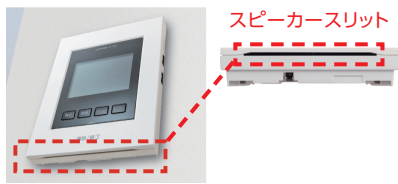

最大設置台数：玄関 1 / 室内 2

録画もできる簡単テレビドアホン。

最大設置台数	
玄関	室内
1	2

カメラ付玄関子機

モニター付親機

シンプルデザイン

スピーカースリット

スピーカースリットを本体底面に配置し、外観の美しさにこだわったシンプルデザインです。

カメラ角度調整レバー

- ① 正面向き
- ② 下向き / 最大 7° (1 段階)
- ③ 上向き / 最大 15° (2 段階)
- ④ 左向き / 最大 15° (2 段階)
- ⑤ 右向き / 最大 15° (2 段階)
- ⑥ 左斜め上向き (1 段階)
- ⑦ 右斜め上向き (1 段階)

画面表示

誰にでも視覚的に分かりやすいアイコンを採用。

自動録画機能

録画中に画面中央上に表示されます。

留守中の訪問画像を自動で録画します。
(1 件あたり 1 枚録画：合計 30 件)