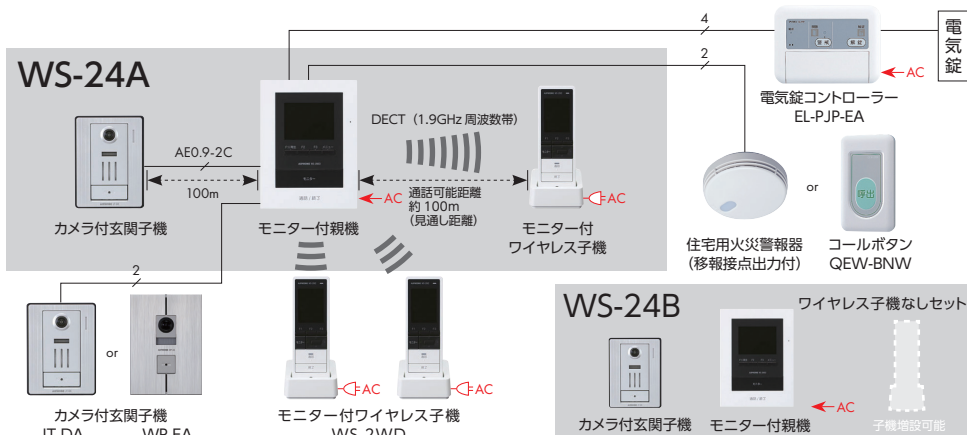

最大設置台数	
玄関	室内
2	4

カメラ付玄関子機

モニター付親機

モニター付
ワイヤレス子機
充電台付

カメラ付玄関子機

モニター付親機

ワイヤレス子機を後から増設できます。

在宅時の「手動応答」で、不要な対応を減らします。

① 対応前に要件確認したいとき

② 急な来客で、少々待ってもらうとき

③ お断りするとき

呼出時・モニター時におまかせボタンを押すと、メッセージを玄関子機側で発信。メッセージは3種類から選択可能。

不在時や忙しい時「自動応答」で、来訪者に対応。

① 要件確認したい時

② 宅配業者が来るのがわかっている時

お出かけ前や、入浴中・在宅勤務中など手が離せない時に自動応答設定すると、後から来訪者の名前と要件が確認可能。メッセージは2種類から選択可能。

組合せ例

増設機器

WJW-R
ワイヤレス中継器
ワイヤレス子機の通信距離を延長します。※1台まで

WS-2WD
モニター付ワイヤレス中継器

最大設置台数：玄関 2/ 室内 4

つながることで生まれる新しいゆとり

最大設置台数	
玄関	室内
2	4

カメラ付玄関子機 モニター付親機 モニター付ワイヤレス子機 充電台付