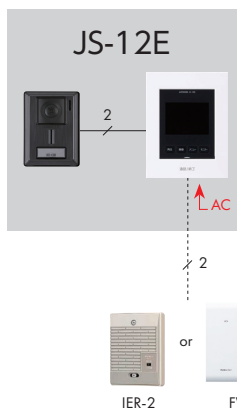

最大設置台数：玄関 1 / 室内 2

録画もできる簡単テレビドアホン。

最大設置台数	
玄関	室内
1	2

カメラ付玄関子機

モニター付親機

シンプルデザイン

スピーカースリット

スピーカースリットを本体底面に配置し、外観の美しさにこだわったシンプルデザインです。

カメラ角度調整レバー

- ① 正面向き
- ② 下向き / 最大 7° (1 段階)
- ③ 上向き / 最大 15° (2 段階)
- ④ 左向き / 最大 15° (2 段階)
- ⑤ 右向き / 最大 15° (2 段階)
- ⑥ 左斜め上向き (1 段階)
- ⑦ 右斜め上向き (1 段階)

画面表示

誰にでも視覚的に分かりやすいアイコンを採用。

自動録画機能

録画中に画面中央上に表示されます。

留守中の訪問画像を自動で録画します。
(1 件あたり 1 枚録画：合計 30 件)

※呼出後約 2 秒後に録画開始
※ 31 件以上になると、古い物から上書きされます。
保護は 10 件まで可能。

玄関から呼出時に画面下に表示されます。

組合せ例

モニター付子機を増設する場合

増設機器

JS-1H-T
モニター付子機

2 階でも玄関の訪問者を確認出来ます。
※室内間の呼出・通話は出来ません。

IER-2

拡大位置は 9 種類より選べます。あらかじめ設定した範囲でのズーム操作になります。

録画機能

自動録画で留守中も安心

お知らせ表示灯

録画映像再生時には、録画された日付・日時を一緒に確認できるので、いつ誰が来たのかがわかり安心です。新着録画があると、表示灯が白く点滅してお知らせします。

カメラ角度調整レバー

- ① 正面向き
- ② 下向き / 最大 7° (1 段階)
- ③ 上向き / 最大 15° (2 段階)
- ④ 左向き / 最大 15° (2 段階)
- ⑤ 右向き / 最大 15° (2 段階)
- ⑥ 左斜め上向き (1 段階)
- ⑦ 右斜め上向き (1 段階)