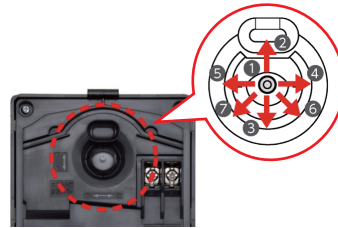

最大設置台数：玄関 1 / 室内 2

録画もできる簡単テレビドアホン。

最大設置台数	
玄関	室内
1	2

カメラ付玄関子機

モニター付親機

シンプルデザイン

スピーカースリット

スピーカースリットを本体底面に配置し、外観の美しさにこだわったシンプルデザインです。

カメラ角度調整レバー

- ① 正面向き
- ② 下向き / 最大 7° (1 段階)
- ③ 上向き / 最大 15° (2 段階)
- ④ 左向き / 最大 15° (2 段階)
- ⑤ 右向き / 最大 15° (2 段階)
- ⑥ 左斜め上向き (1 段階)
- ⑦ 右斜め上向き (1 段階)

画面表示

誰にでも視覚的に分かりやすいアイコンを採用。

自動録画機能

録画中に画面中央上に表示されます。

留守中の訪問画像を自動で録画します。
(1 件あたり 1 枚録画：合計 30 件)