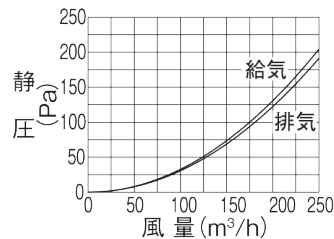

製品番号 **P-18GLF6**
3058
価格 5,300 円 (税込)

製品番号 **P-23GLF6**
3059
価格 9,600 円 (税込)

寸法図 (単位: mm)

質量: 0.2kg

特性図

寸法図 (単位: mm)

質量: 0.3kg

特性図

寸法図 (単位: mm)

質量: 0.4kg

特性図

特長

- ネットフィルター付 (グリル内部)
- 薄型デザイングリル採用 (厚さ 15mm)
- 風量調節機構付 (グリル内部)
- 材質: プラスチック製
- グリル脱着式
- 全閉可能
- 抜け止め金具付
- 取付場所: 天井・壁・床 (ただし、踏みつけられない場所)