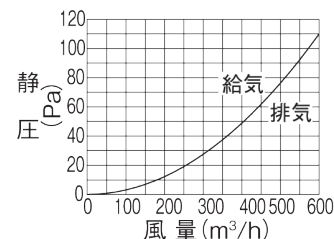

特長

- ネットフィルター付 (グリル内部)
- 薄型デザイングリル採用 (厚さ 15mm)
- 風量調節機構付 (グリル内部)
- 材質: プラスチック製
- グリル脱着式
- 全閉可能
- 抜け止め金具付
- 取付場所: 天井・壁・床 (ただし、踏みつけられない場所)