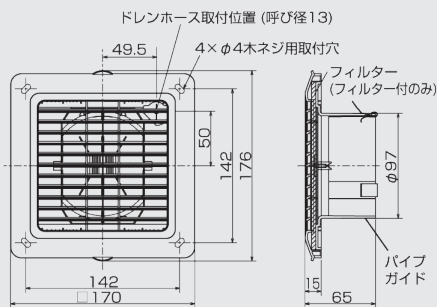

給排気グリル

24 時間換気対応

換気フード
室内用給気口
パイプ用ファン
ダクト用換気扇
浴室乾燥暖房機
第1種換気システム
第3種換気システム
施工部材
一般換気扇 給排気グリル ウェザーカバー
クーラーキャップ
火災警報器
テレビドアホン

製品番号 **P-13GLF6**
3056
価格 4,100 円 (税込)

製品番号 **P-13GLF6-BE**
3057
価格 4,100 円 (税込)
●ベージュ色

製品番号 **P-18GLF6**
3058
価格 5,300 円 (税込)

製品番号 **P-23GLF6**
3059
価格 9,600 円 (税込)

寸法図 (単位: mm)

質量: 0.2kg

特性図

寸法図 (単位: mm)

質量: 0.3kg

特性図

寸法図 (単位: mm)

質量: 0.4kg

特性図

特長

- ネットフィルター付 (グリル内部)
- 薄型デザイングリル採用 (厚さ 15mm)
- 風量調節機構付 (グリル内部)
- 材質: プラスチック製
- グリル脱着式
- 全閉可能
- 抜け止め金具付
- 取付場所: 天井・壁・床 (ただし、踏みつけられない場所)