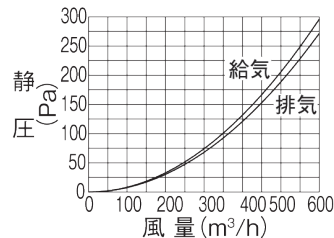

製品番号 **P-18GLF6**
3058
価格 5,300 円 (税込)

製品番号 **P-23GLF6**
3059
価格 9,600 円 (税込)

寸法図 (単位: mm)

質量: 0.2kg

特性図

寸法図 (単位: mm)

質量: 0.3kg

特性図

寸法図 (単位: mm)

質量: 0.4kg

特性図

特長

- ネットフィルター付 (グリル内部)
- 薄型デザイングリル採用 (厚さ 15mm)
- 風量調節機構付 (グリル内部)
- 材質: プラスチック製
- グリル脱着式
- 全閉可能
- 抜け止め金具付
- 取付場所: 天井・壁・床 (ただし、踏みつけられない場所)