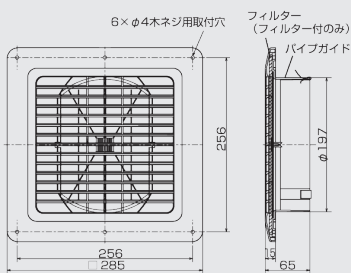

製品番号 **P-18GLF6**
3058
価格 5,300 円 (税込)

製品番号 **P-23GLF6**
3059
価格 9,600 円 (税込)

寸法図 (単位: mm)

質量: 0.2kg

特性図

寸法図 (単位: mm)

質量: 0.3kg

特性図

寸法図 (単位: mm)

質量: 0.4kg

特性図

特長

- ネットフィルター付 (グリル内部)
- 薄型デザイングリル採用 (厚さ 15mm)
- 風量調節機構付 (グリル内部)
- 材質: プラスチック製
- グリル脱着式
- 全閉可能
- 抜け止め金具付
- 取付場所: 天井・壁・床 (ただし、踏みつけられない場所)