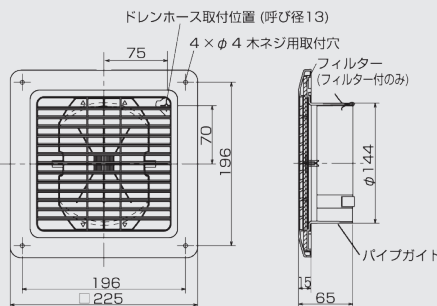

製品番号 **P-18GLF6**
3058
価格 5,300 円 (税込)

製品番号 **P-23GLF6**
3059
価格 9,600 円 (税込)

寸法図 (単位: mm)

質量: 0.2kg

特性図

寸法図 (単位: mm)

質量: 0.3kg

特性図

寸法図 (単位: mm)

質量: 0.4kg

特性図

特長

- ネットフィルター付 (グリル内部)
- 薄型デザイングリル採用 (厚さ 15mm)
- 風量調節機構付 (グリル内部)
- 材質: プラスチック製
- グリル脱着式
- 全閉可能
- 抜け止め金具付
- 取付場所: 天井・壁・床 (ただし、踏みつけられない場所)